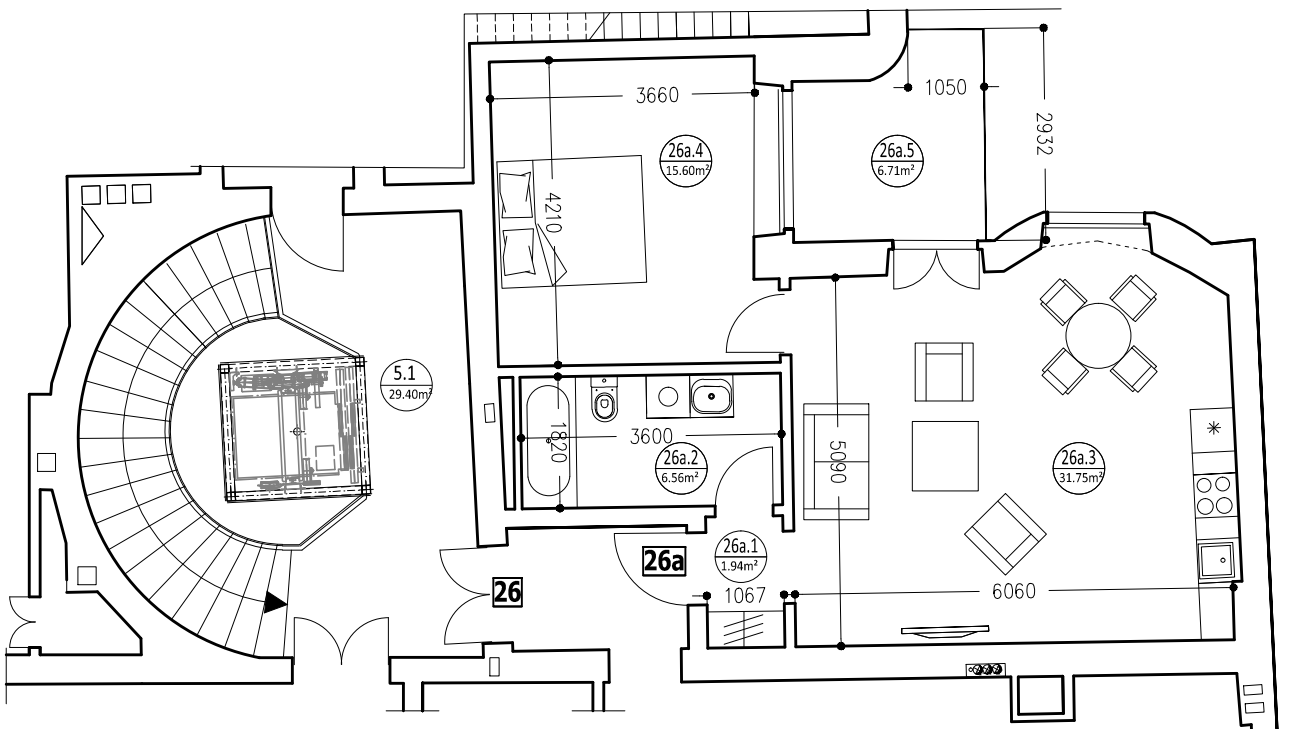

## Dzīvoklis 26a (6. stāvs)

Rīga, Rūpniecības iela 11

Dzīvokļa 26a kopējā platība 62,56 m<sup>2</sup>

ТЕРПУ ЕКСПЛИКАЦІЯ  
ЭКСПЛИКАЦИЯ ПОМЕЩЕНИЙ

NR.	Telpas nosaukums Название помещения	M <sup>2</sup>
Dzīvoklis Nr.26a		
26a.1	Halle Холл	1,94
26a.2	Tualetē, vannas istaba Туалет, ванная комната	6,56
26a.3	Dzīvojamā istaba & virtuve Жилая комната & кухня	31,75
26a.4	Istaba Комната	15,60
26a.5	Balkons Балкон	6,71
Dzīvokļa Nr.26 kopējā platība		62,56