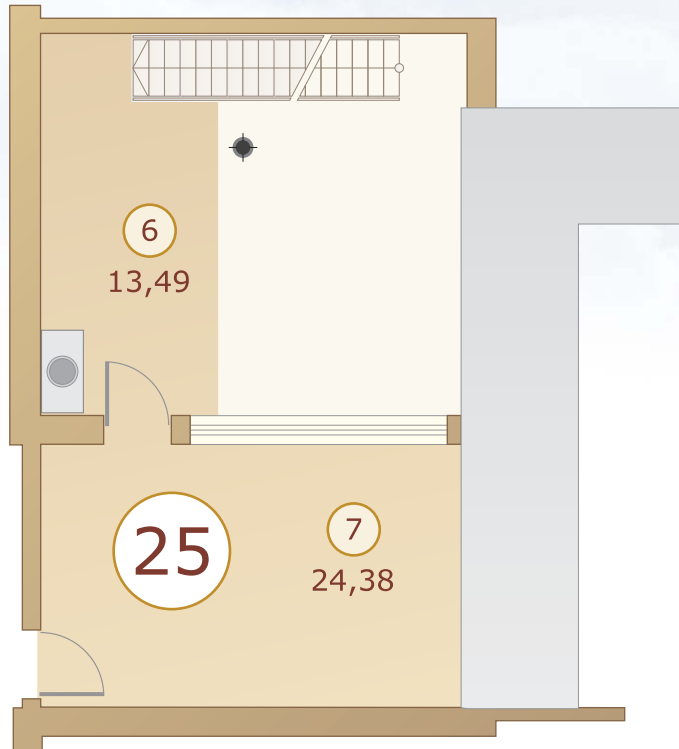

# Sky Garden Jūrmala

Asaru prospekts 57B, JŪRMALA

Jumta terase  
Терраса на крыше  
Roof terrace

# 25

dzīvoklis  
квартира  
flat

66,71 m<sup>2</sup> + 4,29m<sup>2</sup> + 37,87m<sup>2</sup> (108,87 m<sup>2</sup>)

4 stāvs  
этаж  
rd floor

Jumta terase  
Терраса на крыше  
Roof terrace

1	Priekšnams	Коридор	Corridor	6,48m <sup>2</sup>
2	Dzīvojamā istaba	Гостиная	Living room	35,26m <sup>2</sup>
3	Vannas istaba	Ванная комната	Bathroom	5,50m <sup>2</sup>
4	Gujamistaba	Спальня	Bedroom	19,47m <sup>2</sup>
5	Balkons	Балкон	Balcony	4,29m <sup>2</sup>
6	Atpūtas telpa	Помещение для отдыха	Rest area	13,49m <sup>2</sup>
7	Jumta terase	Терраса на крыше	Roof terrace	24,38m <sup>2</sup>

Jumta terase  
Терраса на крыше  
Roof terrace