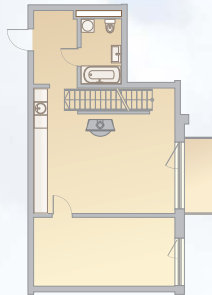

# Sky Garden Jūrmala

Asaru prospekts 57B, JŪRMALA

4 stāvs  
этаж  
st floor

25 dzīvoklis  
квартира  
flat

66,71 m<sup>2</sup> + 4,29m<sup>2</sup> + 37,87m<sup>2</sup> (108,87 m<sup>2</sup>)

4 stāvs  
этаж  
rd floor

Jumta terase  
Терраса на крыше  
Roof terrace

1	Priekšnams	Коридор	Corridor	6,48m <sup>2</sup>
2	Dzīvojamā istaba	Гостиная	Living room	35,26m <sup>2</sup>
3	Vannas istaba	Ванная комната	Bathroom	5,50m <sup>2</sup>
4	Gujamistaba	Спальня	Bedroom	19,47m <sup>2</sup>
5	Balkons	Балкон	Balcony	4,29m <sup>2</sup>
6	Atpūtas telpa	Помещение для отдыха	Rest area	13,49m <sup>2</sup>
7	Jumta terase	Терраса на крыше	Roof terrace	24,38m <sup>2</sup>

4 stāvs  
этаж  
st floor