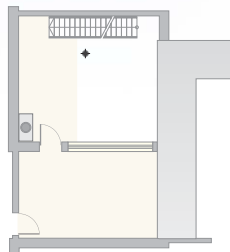

# Sky Garden Jūrmala

Asaru prospekts 57B, JŪRMALA

4 stāvs  
этаж  
st floor

25 dzīvoklis  
квартира  
flat

66,71 m<sup>2</sup> + 4,29m<sup>2</sup> + 37,87m<sup>2</sup> (108,87 m<sup>2</sup>)

4 stāvs  
этаж  
rd floor

Jumta terase  
Терраса на крыше  
Roof terrace

1	Priekšnams	Коридор	Corridor	6,48m <sup>2</sup>
2	Dzīvojamā istaba	Гостиная	Living room	35,26m <sup>2</sup>
3	Vannas istaba	Ванная комната	Bathroom	5,50m <sup>2</sup>
4	Gujamistaba	Спальня	Bedroom	19,47m <sup>2</sup>
5	Balkons	Балкон	Balcony	4,29m <sup>2</sup>
6	Atpūtas telpa	Помещение для отдыха	Rest area	13,49m <sup>2</sup>
7	Jumta terase	Терраса на крыше	Roof terrace	24,38m <sup>2</sup>

4 stāvs  
этаж  
st floor