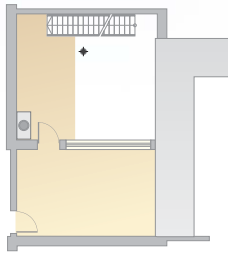

# 25

dzīvoklis  
квартира  
flat

66,71 m<sup>2</sup> + 4,29m<sup>2</sup> + 37,87m<sup>2</sup> (108,87 m<sup>2</sup>)

4 stāvs  
этаж  
rd floor

Jumta terase  
Терраса на крыше  
Roof terrace

1	Priekšnams	Коридор	Corridor	6,48m <sup>2</sup>
2	Dzīvojamā istaba	Гостиная	Living room	35,26m <sup>2</sup>
3	Vannas istaba	Ванная комната	Bathroom	5,50m <sup>2</sup>
4	Gujamistaba	Спальня	Bedroom	19,47m <sup>2</sup>
5	Balkons	Балкон	Balcony	4,29m <sup>2</sup>
6	Atpūtas telpa	Помещение для отдыха	Rest area	13,49m <sup>2</sup>
7	Jumta terase	Терраса на крыше	Roof terrace	24,38m <sup>2</sup>