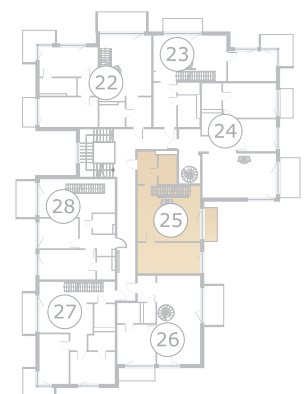

# Sky Garden Jūrmala

Asaru prospekts 57B, JŪRMALA

4 stāvs  
этаж  
st floor

25 dzīvoklis  
квартира  
flat

66,71 m<sup>2</sup> + 4,29m<sup>2</sup> + 37,87m<sup>2</sup> (108,87 m<sup>2</sup>)

4 stāvs  
этаж  
rd floor

Jumta terase  
Терраса на крыше  
Roof terrace

1	Priekšnams	Коридор	Corridor	6,48m <sup>2</sup>
2	Dzīvojamā istaba	Гостиная	Living room	35,26m <sup>2</sup>
3	Vannas istaba	Ванная комната	Bathroom	5,50m <sup>2</sup>
4	Gujamistaba	Спальня	Bedroom	19,47m <sup>2</sup>
5	Balkons	Балкон	Balcony	4,29m <sup>2</sup>
6	Atpūtas telpa	Помещение для отдыха	Rest area	13,49m <sup>2</sup>
7	Jumta terase	Терраса на крыше	Roof terrace	24,38m <sup>2</sup>

4 stāvs  
этаж  
st floor

# 25

dzīvoklis  
квартира  
flat

66,71 m<sup>2</sup> + 4,29m<sup>2</sup> + 37,87m<sup>2</sup> (108,87 m<sup>2</sup>)

4 stāvs  
этаж  
rd floor

Jumta terase  
Терраса на крыше  
Roof terrace

1	Priekšnams	Коридор	Corridor	6,48m <sup>2</sup>
2	Dzīvojamā istaba	Гостиная	Living room	35,26m <sup>2</sup>
3	Vannas istaba	Ванная комната	Bathroom	5,50m <sup>2</sup>
4	Gujamistaba	Спальня	Bedroom	19,47m <sup>2</sup>
5	Balkons	Балкон	Balcony	4,29m <sup>2</sup>
6	Atpūtas telpa	Помещение для отдыха	Rest area	13,49m <sup>2</sup>
7	Jumta terase	Терраса на крыше	Roof terrace	24,38m <sup>2</sup>