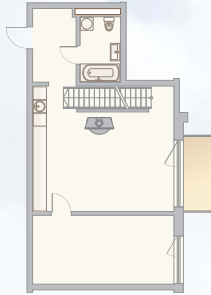

# Sky Garden Jūrmala

Asaru prospekts 57B, JŪRMALA

Jumta terase  
Терраса на крыше  
Roof terrace

# 25

dzīvoklis  
квартира  
flat

66,71 m<sup>2</sup> + 4,29m<sup>2</sup> + 37,87m<sup>2</sup> (108,87 m<sup>2</sup>)

4 stāvs  
этаж  
rd floor

Jumta terase  
Терраса на крыше  
Roof terrace

1	Priekšnams	Коридор	Corridor	6,48m <sup>2</sup>
2	Dzīvojamā istaba	Гостиная	Living room	35,26m <sup>2</sup>
3	Vannas istaba	Ванная комната	Bathroom	5,50m <sup>2</sup>
4	Gujamistaba	Спальня	Bedroom	19,47m <sup>2</sup>
5	Balkons	Балкон	Balcony	4,29m <sup>2</sup>
6	Atpūtas telpa	Помещение для отдыха	Rest area	13,49m <sup>2</sup>
7	Jumta terase	Терраса на крыше	Roof terrace	24,38m <sup>2</sup>