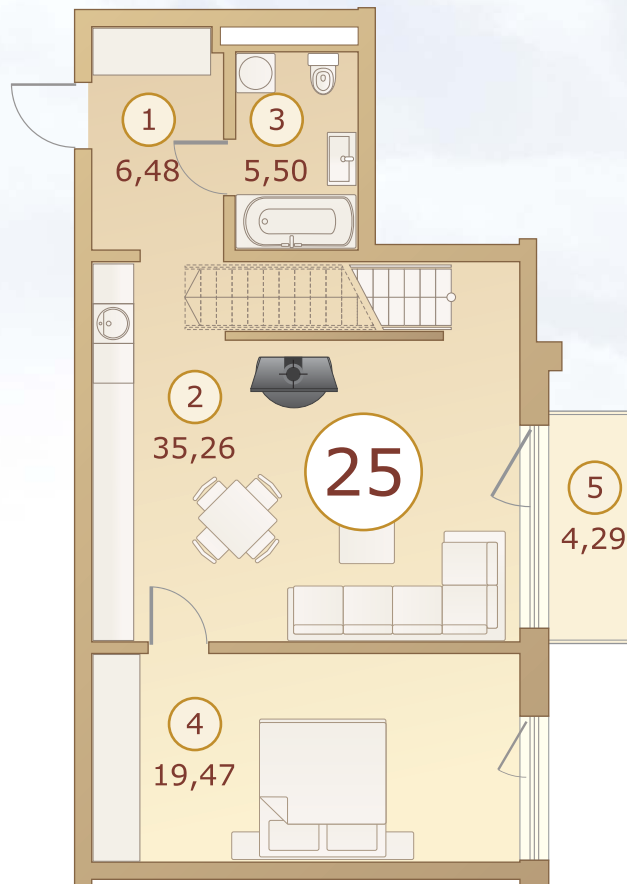

# Sky Garden Jūrmala

Asaru prospekts 57B, JŪRMALA

4 stāvs  
этаж  
st floor

25 dzīvoklis  
квартира  
flat

66,71 m<sup>2</sup> + 4,29m<sup>2</sup> + 37,87m<sup>2</sup> (108,87 m<sup>2</sup>)

4 stāvs  
этаж  
rd floor

Jumta terase  
Терраса на крыше  
Roof terrace

1	Priekšnams	Коридор	Corridor	6,48m <sup>2</sup>
2	Dzīvojamā istaba	Гостиная	Living room	35,26m <sup>2</sup>
3	Vannas istaba	Ванная комната	Bathroom	5,50m <sup>2</sup>
4	Gujamistaba	Спальня	Bedroom	19,47m <sup>2</sup>
5	Balkons	Балкон	Balcony	4,29m <sup>2</sup>
6	Atpūtas telpa	Помещение для отдыха	Rest area	13,49m <sup>2</sup>
7	Jumta terase	Терраса на крыше	Roof terrace	24,38m <sup>2</sup>

4 stāvs  
этаж  
st floor

# 25

dzīvoklis  
квартира  
flat

66,71 m<sup>2</sup> + 4,29m<sup>2</sup> + 37,87m<sup>2</sup> (108,87 m<sup>2</sup>)

4 stāvs  
этаж  
rd floor

Jumta terase  
Терраса на крыше  
Roof terrace

1	Priekšnams	Коридор	Corridor	6,48m <sup>2</sup>
2	Dzīvojamā istaba	Гостиная	Living room	35,26m <sup>2</sup>
3	Vannas istaba	Ванная комната	Bathroom	5,50m <sup>2</sup>
4	Gujamistaba	Спальня	Bedroom	19,47m <sup>2</sup>
5	Balkons	Балкон	Balcony	4,29m <sup>2</sup>
6	Atpūtas telpa	Помещение для отдыха	Rest area	13,49m <sup>2</sup>
7	Jumta terase	Терраса на крыше	Roof terrace	24,38m <sup>2</sup>