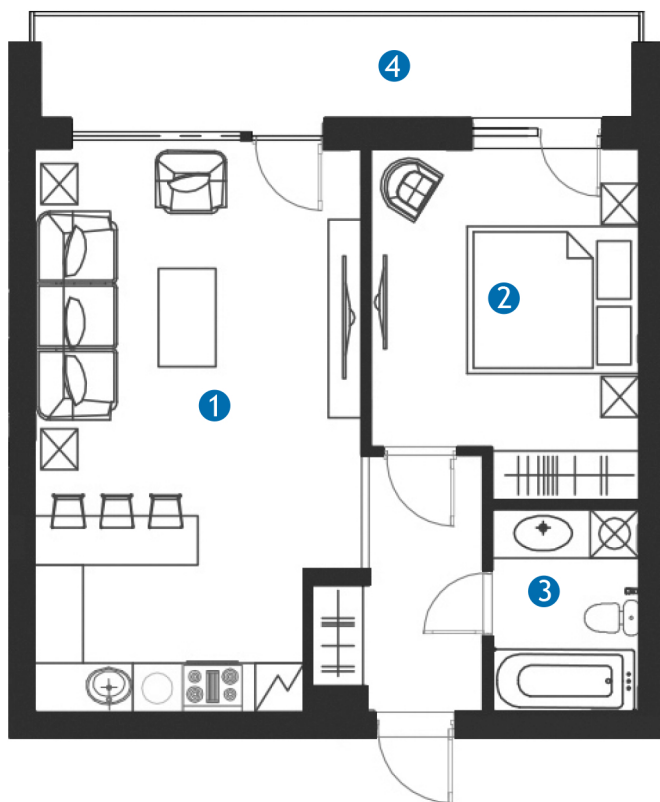

2 ЭТАЖ • КВ.8

	м2
1 гостиная с кухней	32,2
2 спальня	13,5
3 ванная комната	4,4
4 балкон	9,9

общая площадь 60,0
жилая площадь 50,1

стоимость, € 180 000