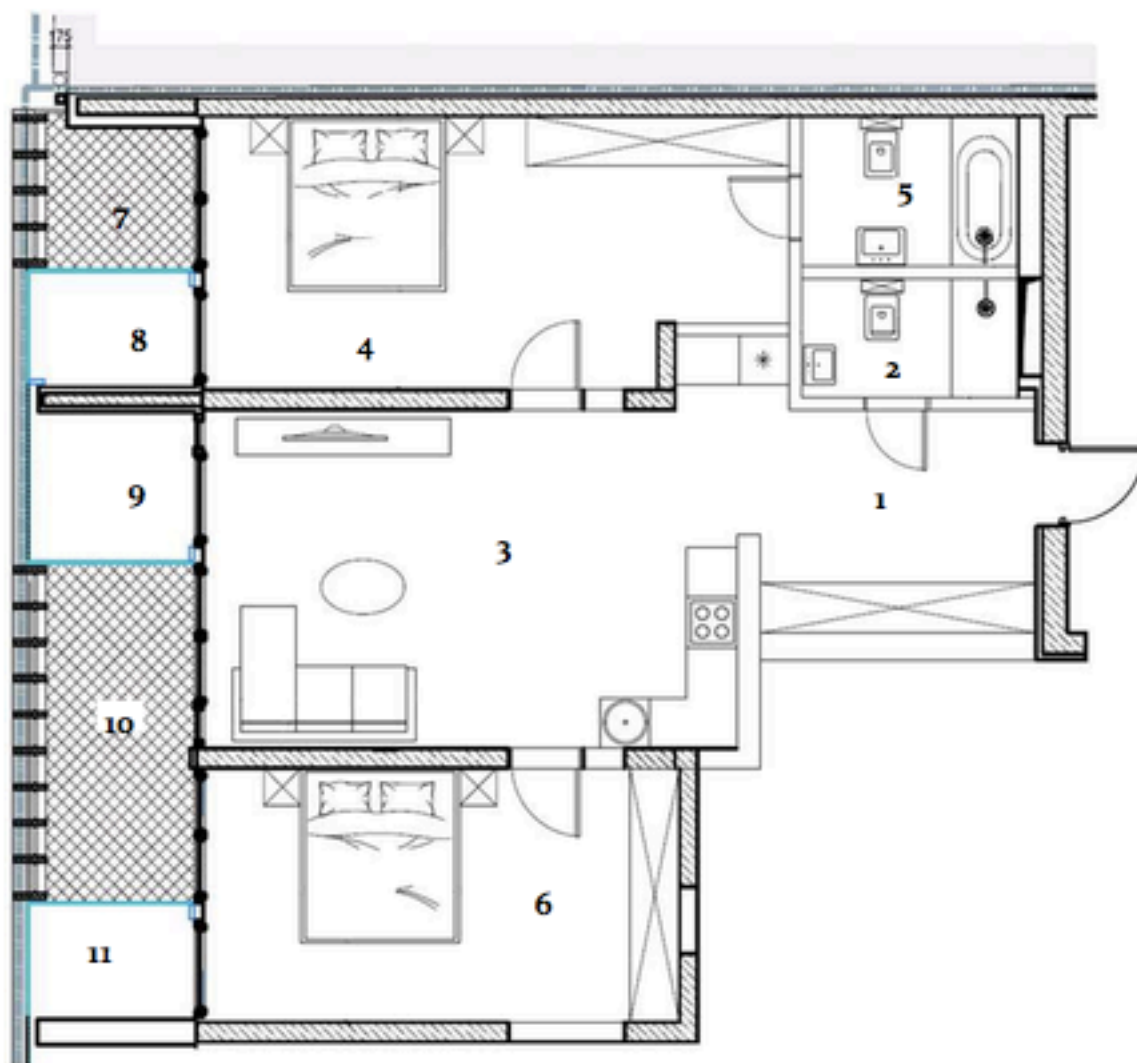

TAL RESIDENCE
LUXURY APARTMENTS

АПАРТАМЕНТ №01

Количество спален		3	
1	Прихожая	8.65	м2
2	Душевая / wc	3.70	м2
3	Гостиная / кухня	28.02	м2
4	Спальня 1	21.88	м2
5	Ванная комната	4.68	м2
6	Спальня 2	17.45	м2
7	Балкон	3.20	м2
8	Балкон	2.50	м2
9	Балкон	3.10	м2
10	Балкон	7.60	м2
11	Балкон	2.40	м2

*Предлагаемый вариант планировки
апартаментов и спецификация помещений*