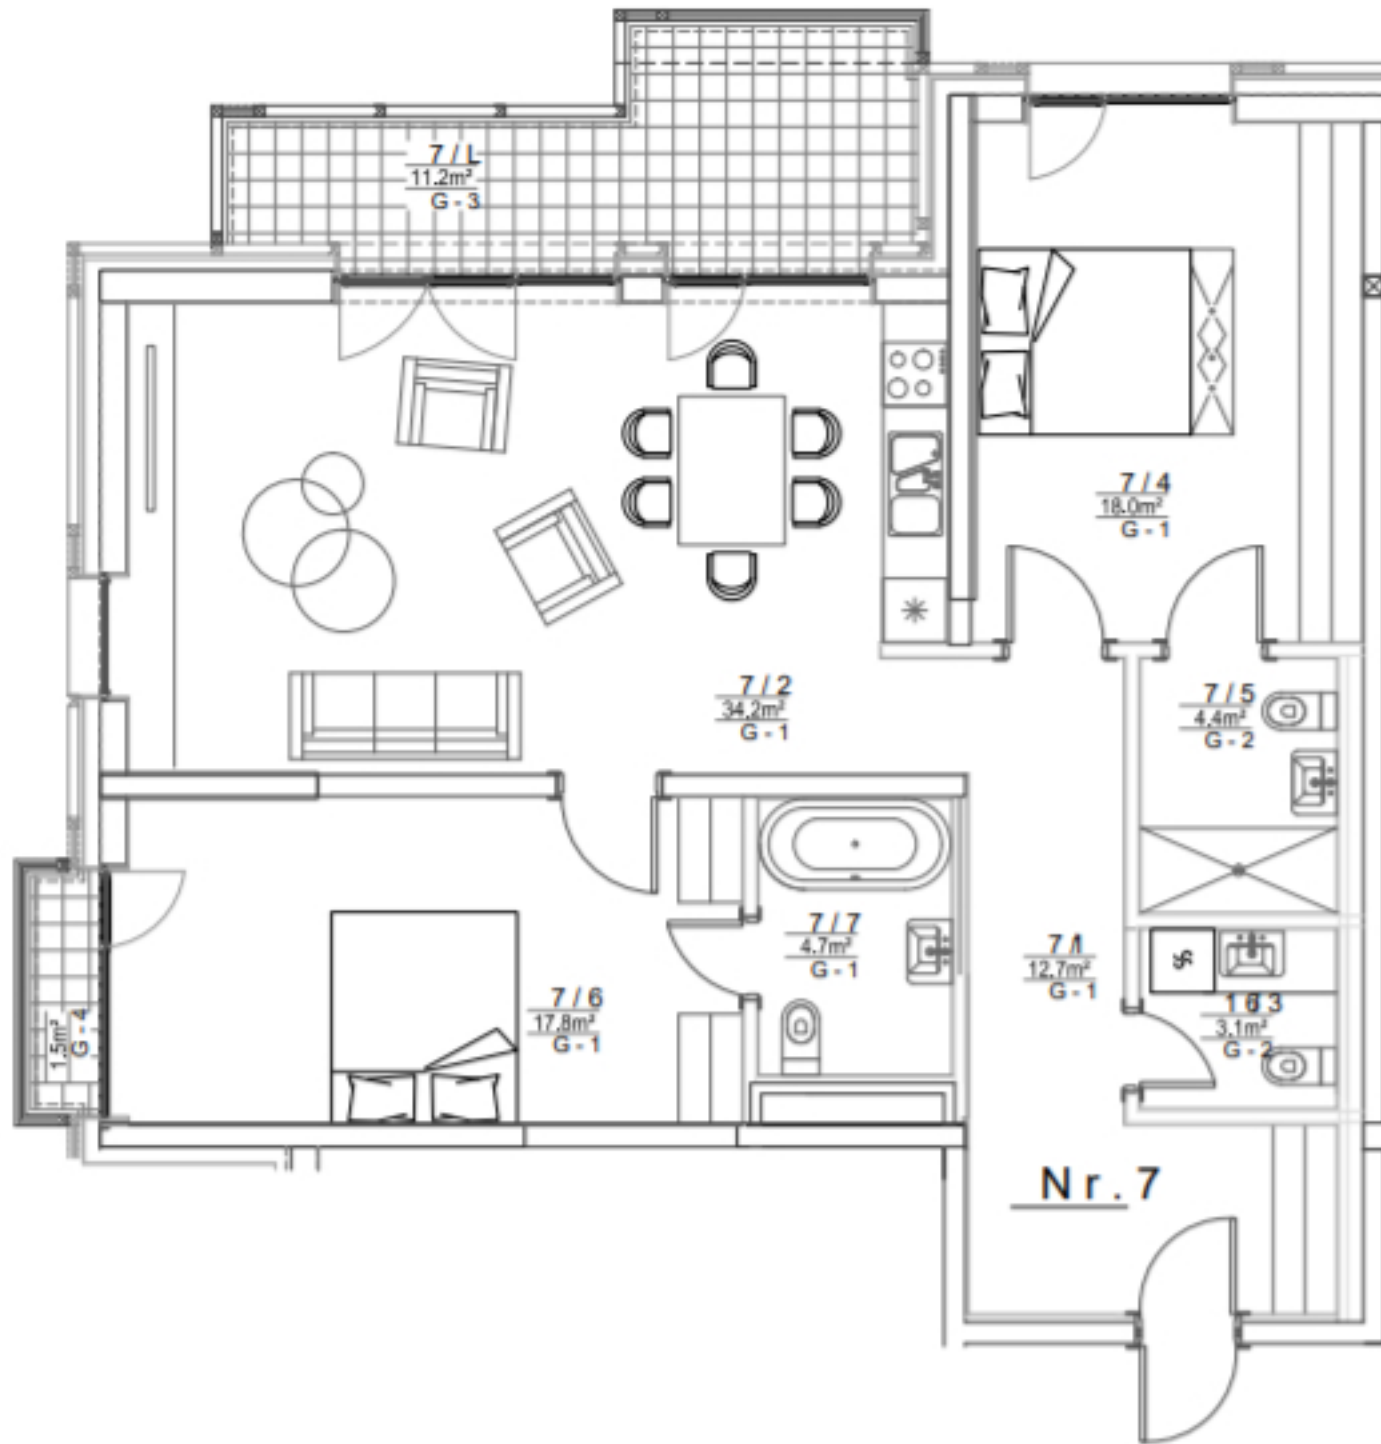

Апартаменты № 14

2 Этаж

Терраса	12.70 м²
Жилая площадь	94.90 м²
Общая площадь	107.6 м²

Прихожая	12.70 м²
Гостиная с кухней	34.20 м²
Туалет	3.10 м²
Спальня	17.80 м²
Санузел	4.40 м²
Спальня	18.00 м²
Ванная комната	4.70 м²
Лоджия	11.20 м²
Балкон	1.50 м²