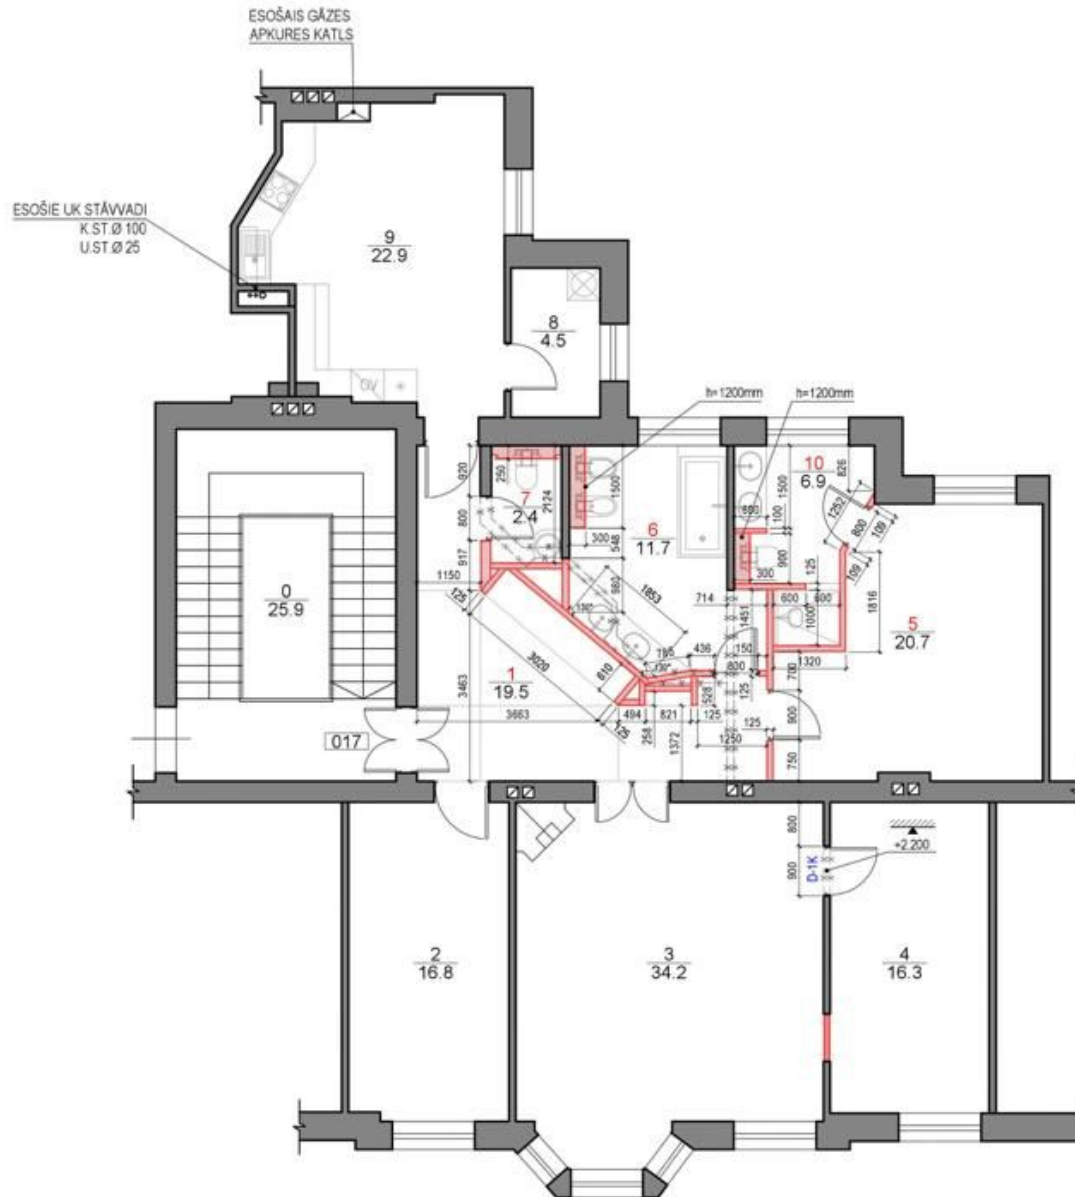

17. DŽĪVOKĻA PLĀNS
DŽĪVOJAMO TELPU VIENKĀRSOTĀ ATJAUNOŠANA M 1:100

17. DŽĪVOKĻA TELPU EKSPĻIKĀCIJA

NR.	TELPAS NOSAUKUMS	m ²
1	GAITENIS	19.50
2	DŽĪVOJAMĀ ISTABA	16.8
3	DŽĪVOJAMĀ ISTABA	34.2
4	DŽĪVOJAMĀ ISTABA	16.3
5	DŽĪVOJAMĀ ISTABA	20.7
6	VANNAS ISTABA AR TUALETI	11.7
7	TUALETE	2.4
8	SAIMNIECĪBAS TELPA	4.5
9	VIRTUVE	22.9
10	DUŠAS TELPA AR TUALETI	6.9
KOPĒJĀ PLATĪBA		155.9