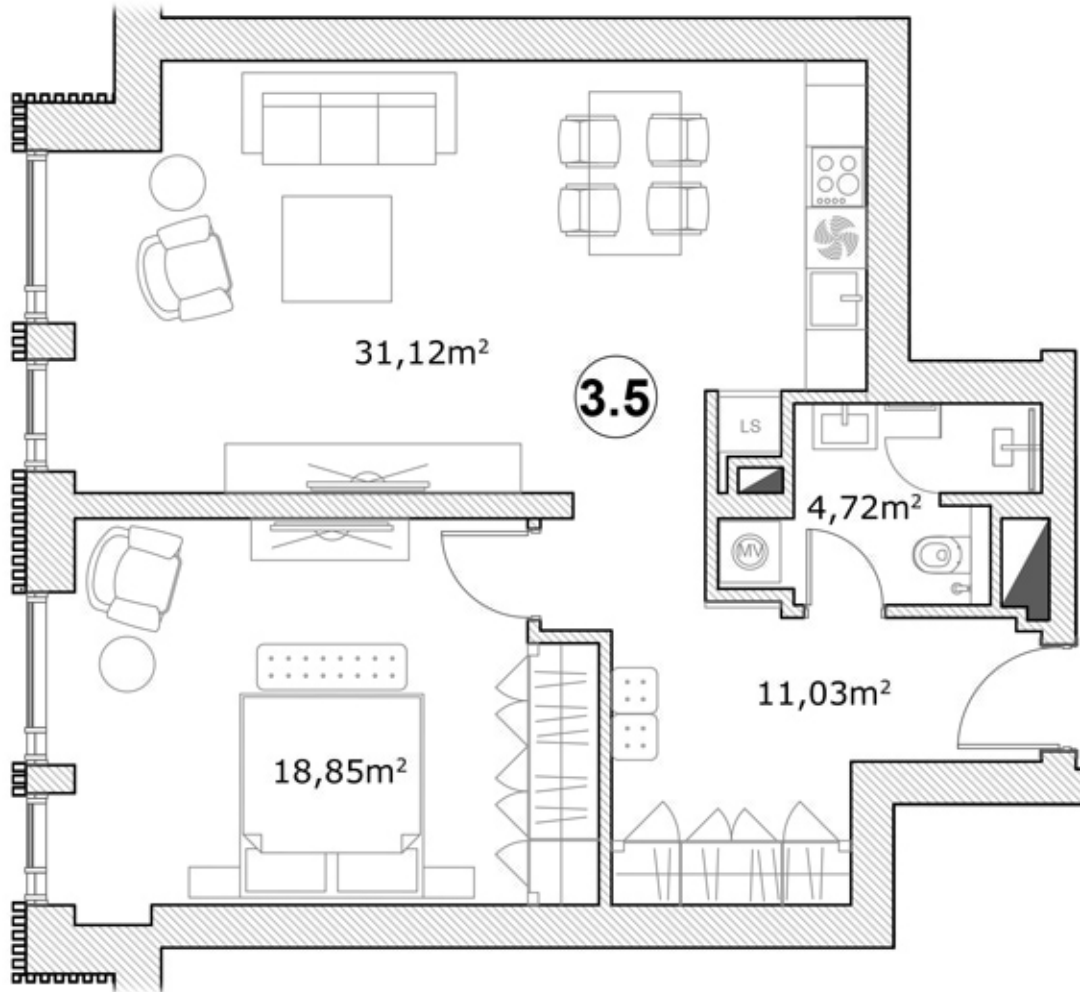

3.5

Stāvs	3
Dz.Nr.	3.5
Istabas	2
Balkons	-
Platība	65.72 m <sup>2</sup>
Apdare	Bez apdares