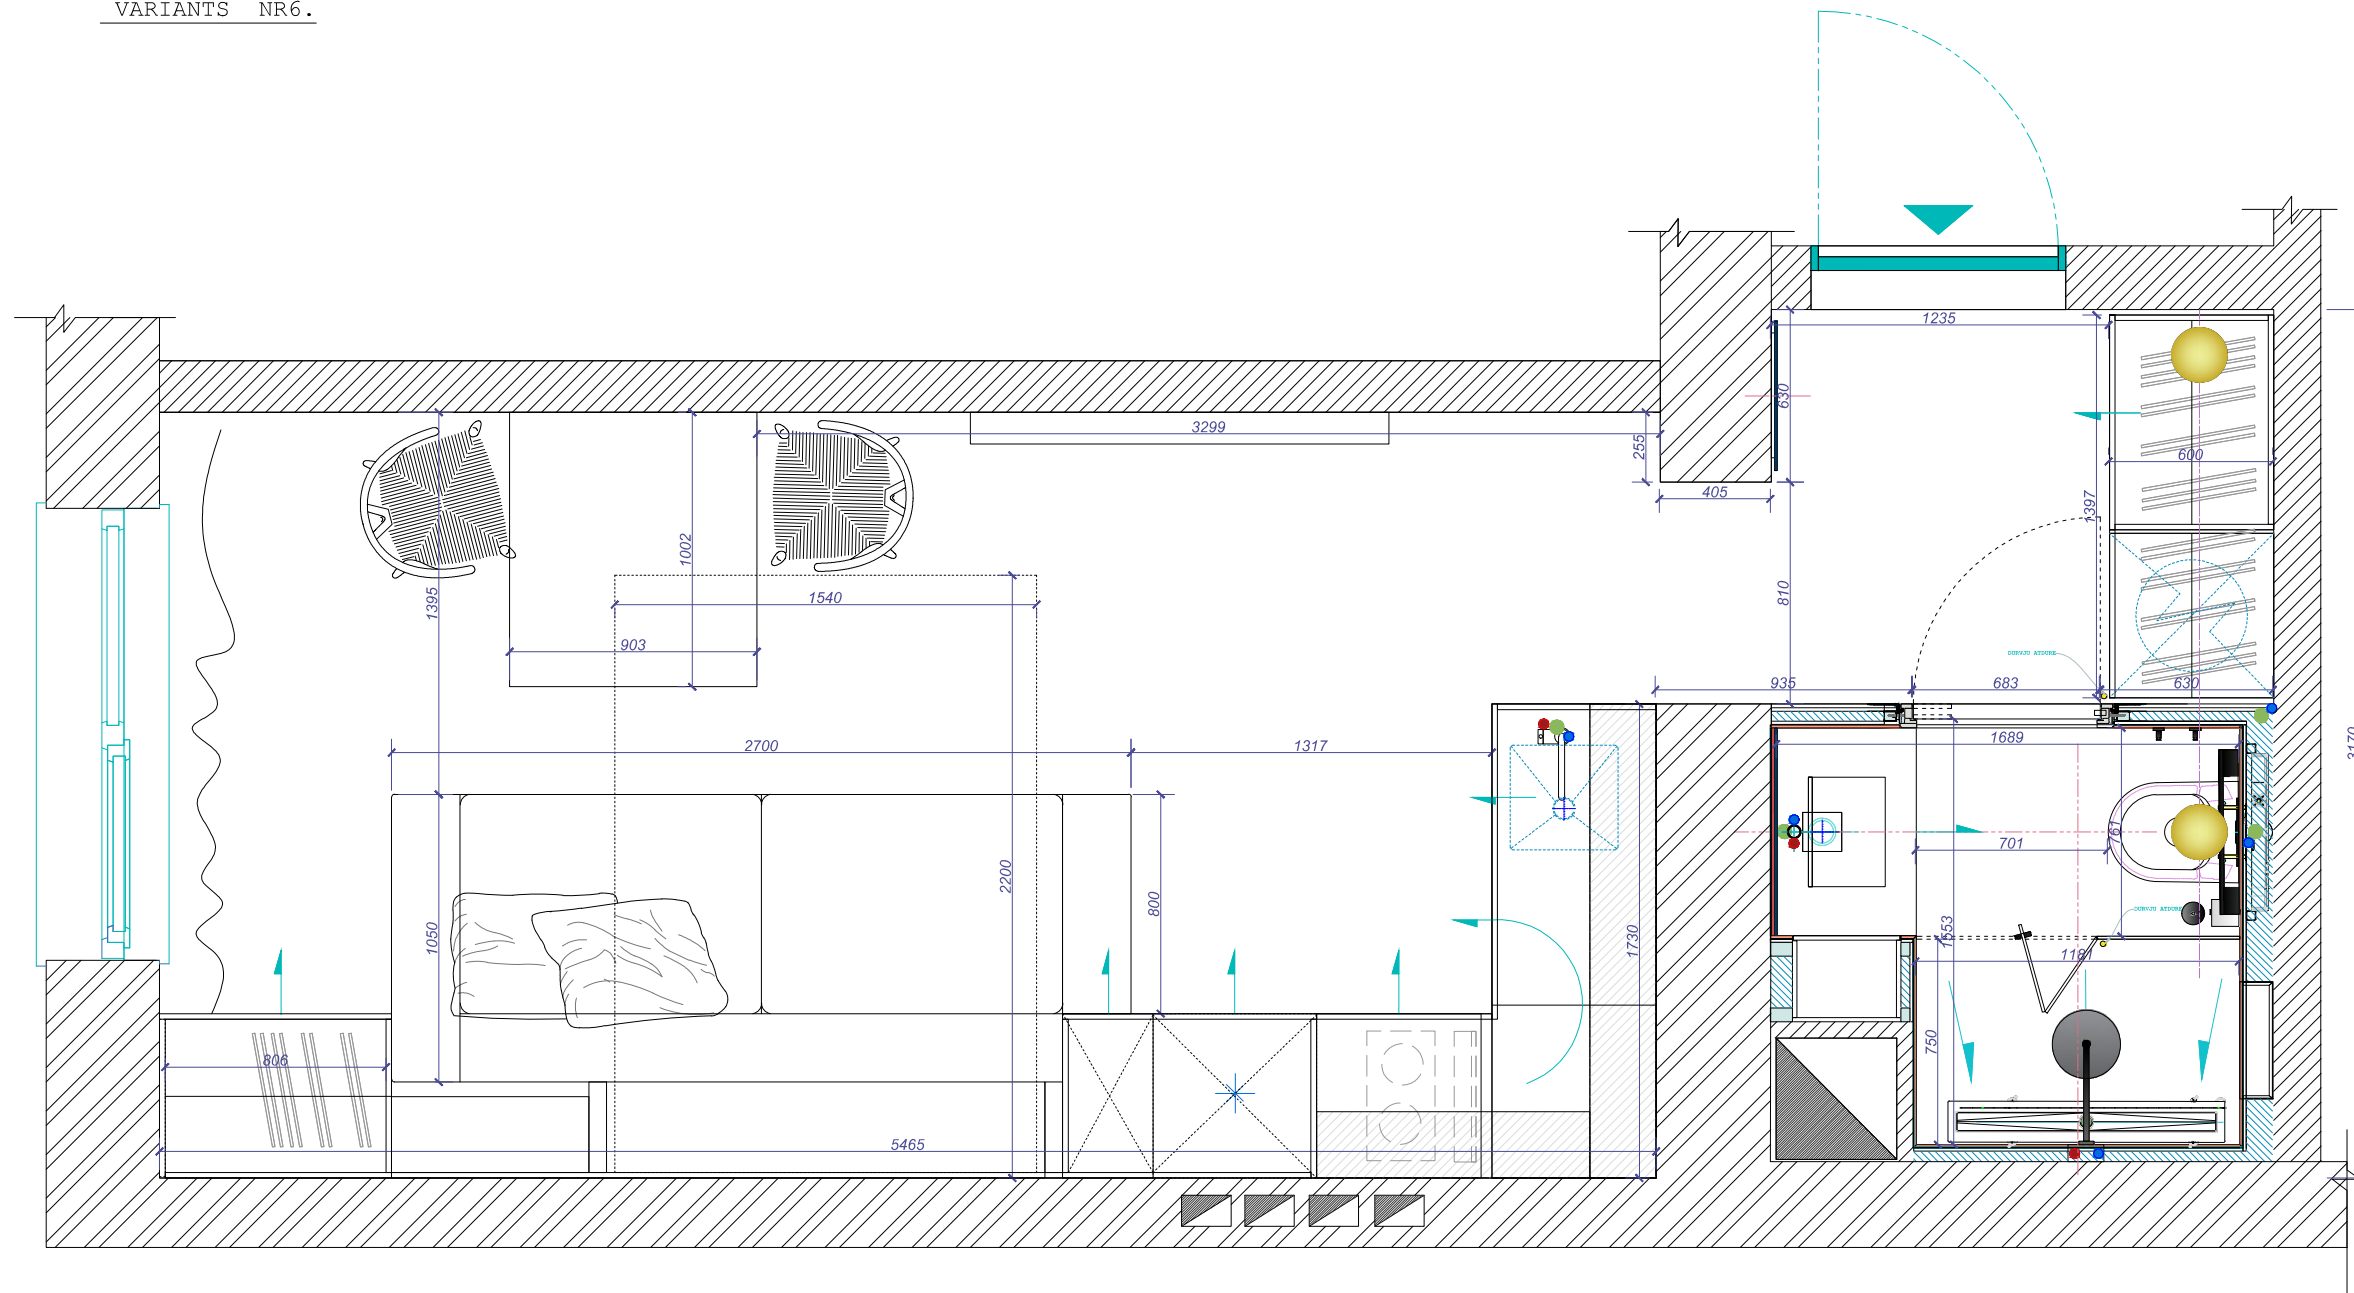

FUNKCIONĀLAIS PLĀNS
VARIANTS NR6.

izstrādāja:		pasūtītājs: -				
dizains:	Alise Jonāne	projekts: DZĪVOKĻIS				
rasējumi:	Alise Jonāne	rasējuma nosaukums: mēbeļu plāns				
3D skices:	Alise Jonāne					
autoruzraudzība:						
līdzautors:	-	datums:	mērogs:	stadija:	lapa:	pasūtījuma nr.:
kontaktainformācija:	+371 22 596 220	06.12.2019.	1:25	IP	-	-

* PAR MĒRU PRECIZITĀTI, GRIESTU, SIENU SLĪPUMU (LEŅĶI) UN CITĀM NIANŠĒM- PĀRLIECINĀTIES OBJEKTĀ UZ VIETAS.