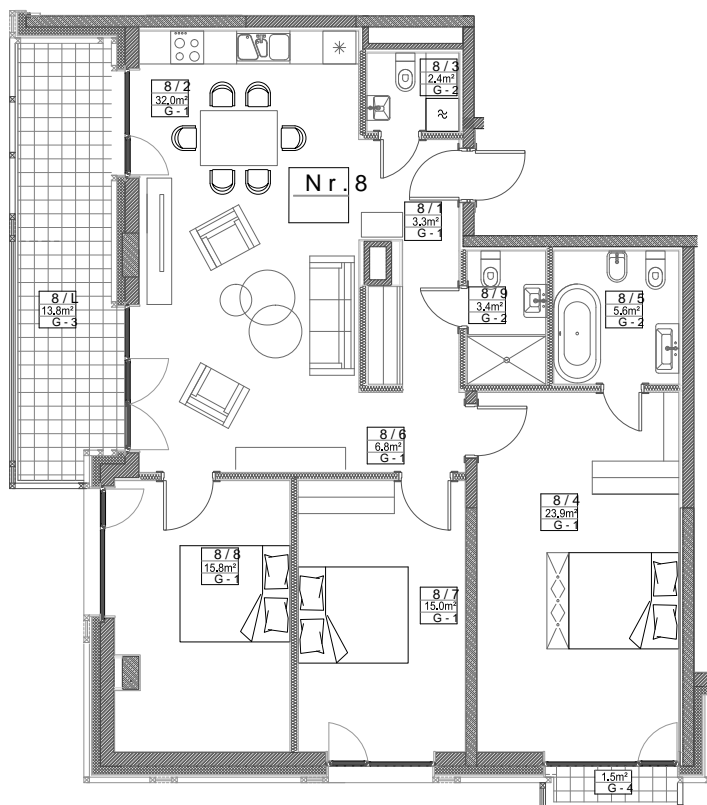

VILLA Hepburn

Апартаменты № 12

2 Этаж

Терраса	15.30 м²
Жилая площадь	108.20 м²
Общая площадь	123.5 м²

Прихожая	3.30 м²
Гостиная с кухней	32.00 м²
Коридор	6.80 м²
Туалет	2.40 м²
Спальня	23.90 м²
Ванная комната	5.60 м²
Спальня	15.10 м²
Спальня	15.00 м²
Санузел	3.40 м²
Лоджия	13.80 м²
Балкон	1.50 м²