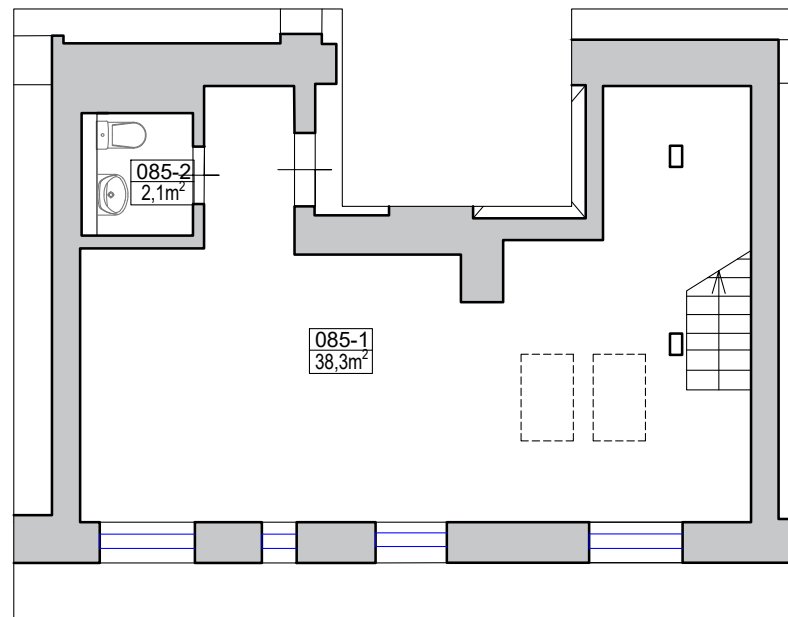

5.STĀVS
TELPU GRUPAS PLĀNS NR.085 (M1:100)

Telpu grupas Nr.	Telpas Nr.	Telpas nosaukums	Telpas platība m2
1122-Triju vai vairāku dzīvokļu mājas dzīvojamo telpu grupa			
085	1	Integrēta dzīvojamā istaba ar virtuvi, priekštelpa, patrepe	38,3
	2	WC	2,1
	kopā:		40,4

6.STĀVS
TELPU GRUPAS PLĀNS NR.085 (M1:100)

Telpu grupas Nr.	Telpas Nr.	Telpas nosaukums	Telpas platība m2
1122-Triju vai vairāku dzīvokļu mājas dzīvojamo telpu grupa			
085	3	Priekštelpa	12,2
	4	Vannas istaba	4,0
	5	Gulamistaba	12,5
kopā:		28,7	