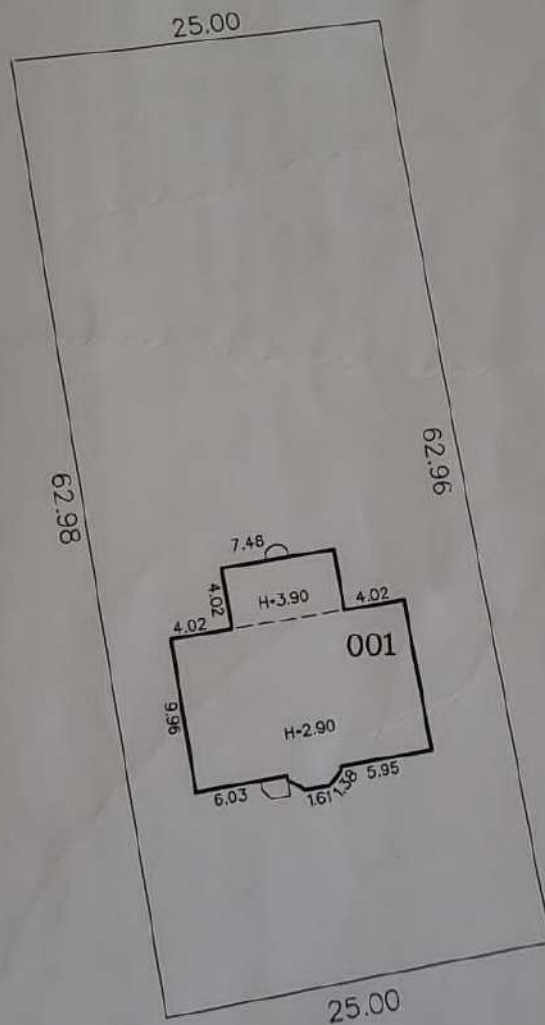

BŪVES 1. STĀVA PLĀNA SHĒMA

Būves kadastra apzīmējums 0100 105 2090 001

BŪVES 2. STĀVA PLĀNA SHĒMA

Būves kadastra apzīmejums 0100 105 2090 00

BŪVES NOVIETNES SHĒMA

Druvas iela