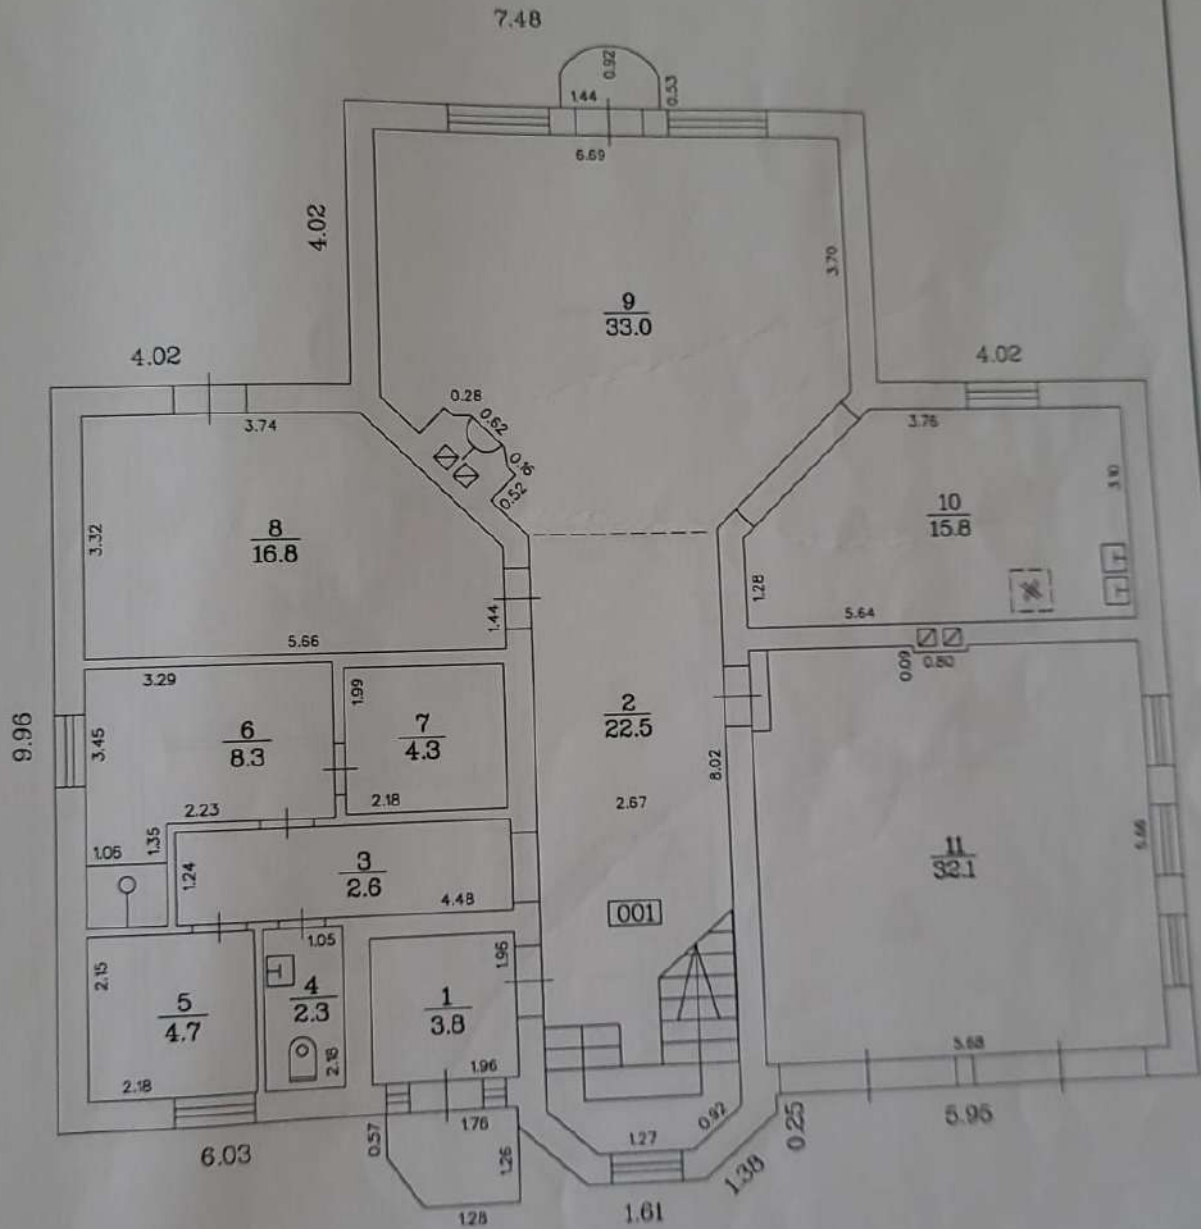

BŪVES 1. STĀVA PLĀNA SHĒMA

Būves kadastra apzīmējums 0100 105 2090 001

BŪVES 2. STĀVA PLĀNA SHĒMA

Būves kadastra apzīmejums 0100 105 2090 00

BŪVES NOVIETNES SHĒMA

Druvas iela