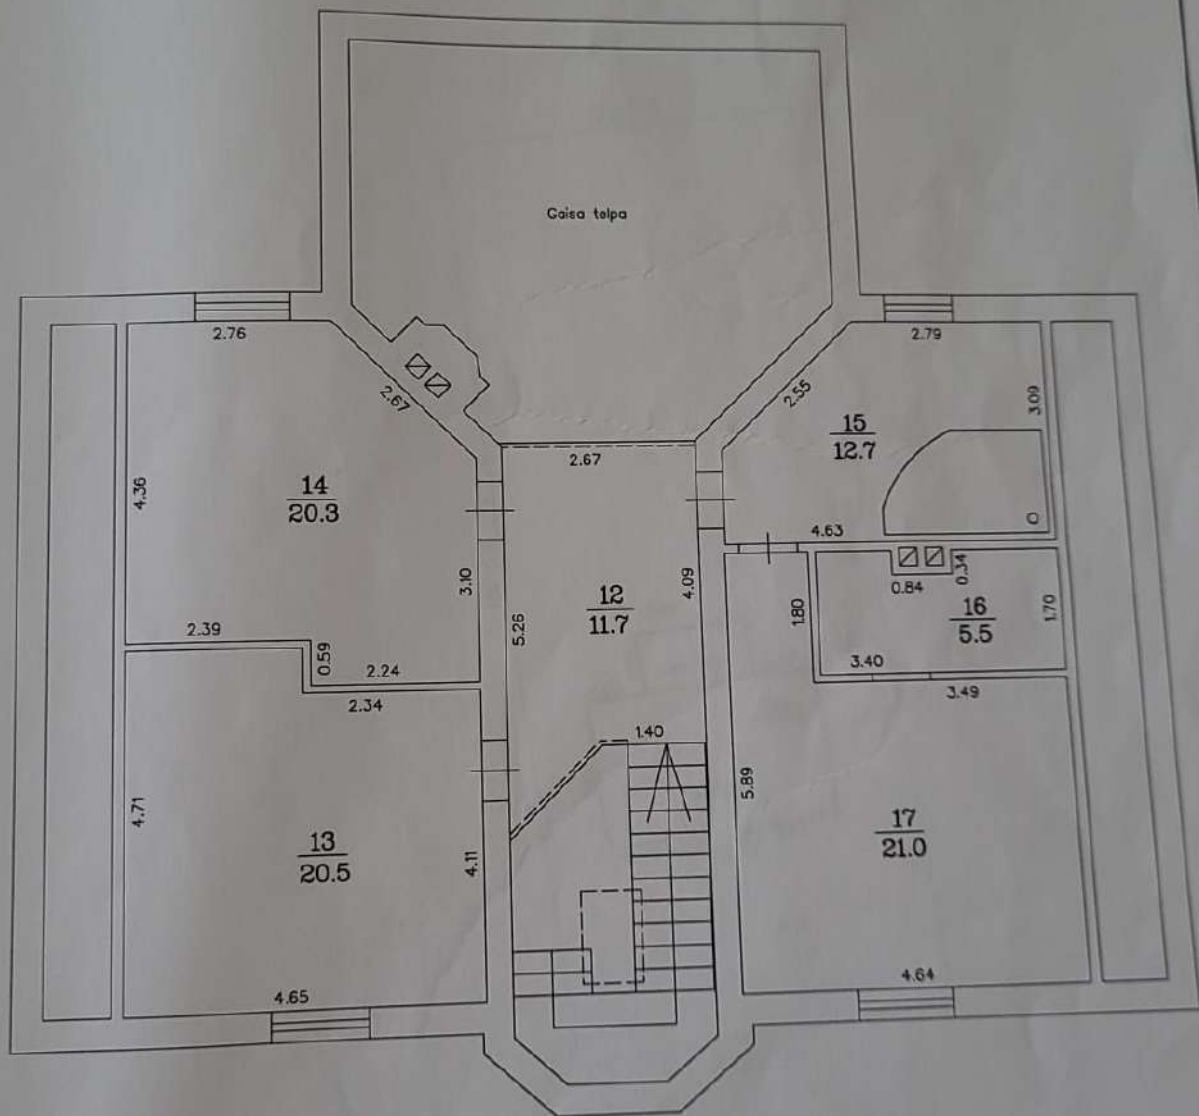

BŪVES 1. STĀVA PLĀNA SHĒMA

Būves kadastra apzīmējums 0100 105 2090 001

BŪVES 2. STĀVA PLĀNA SHĒMA

Būves kadastra apzīmejums 0100 105 2090 00

BŪVES NOVIETNES SHĒMA

Druvas iela