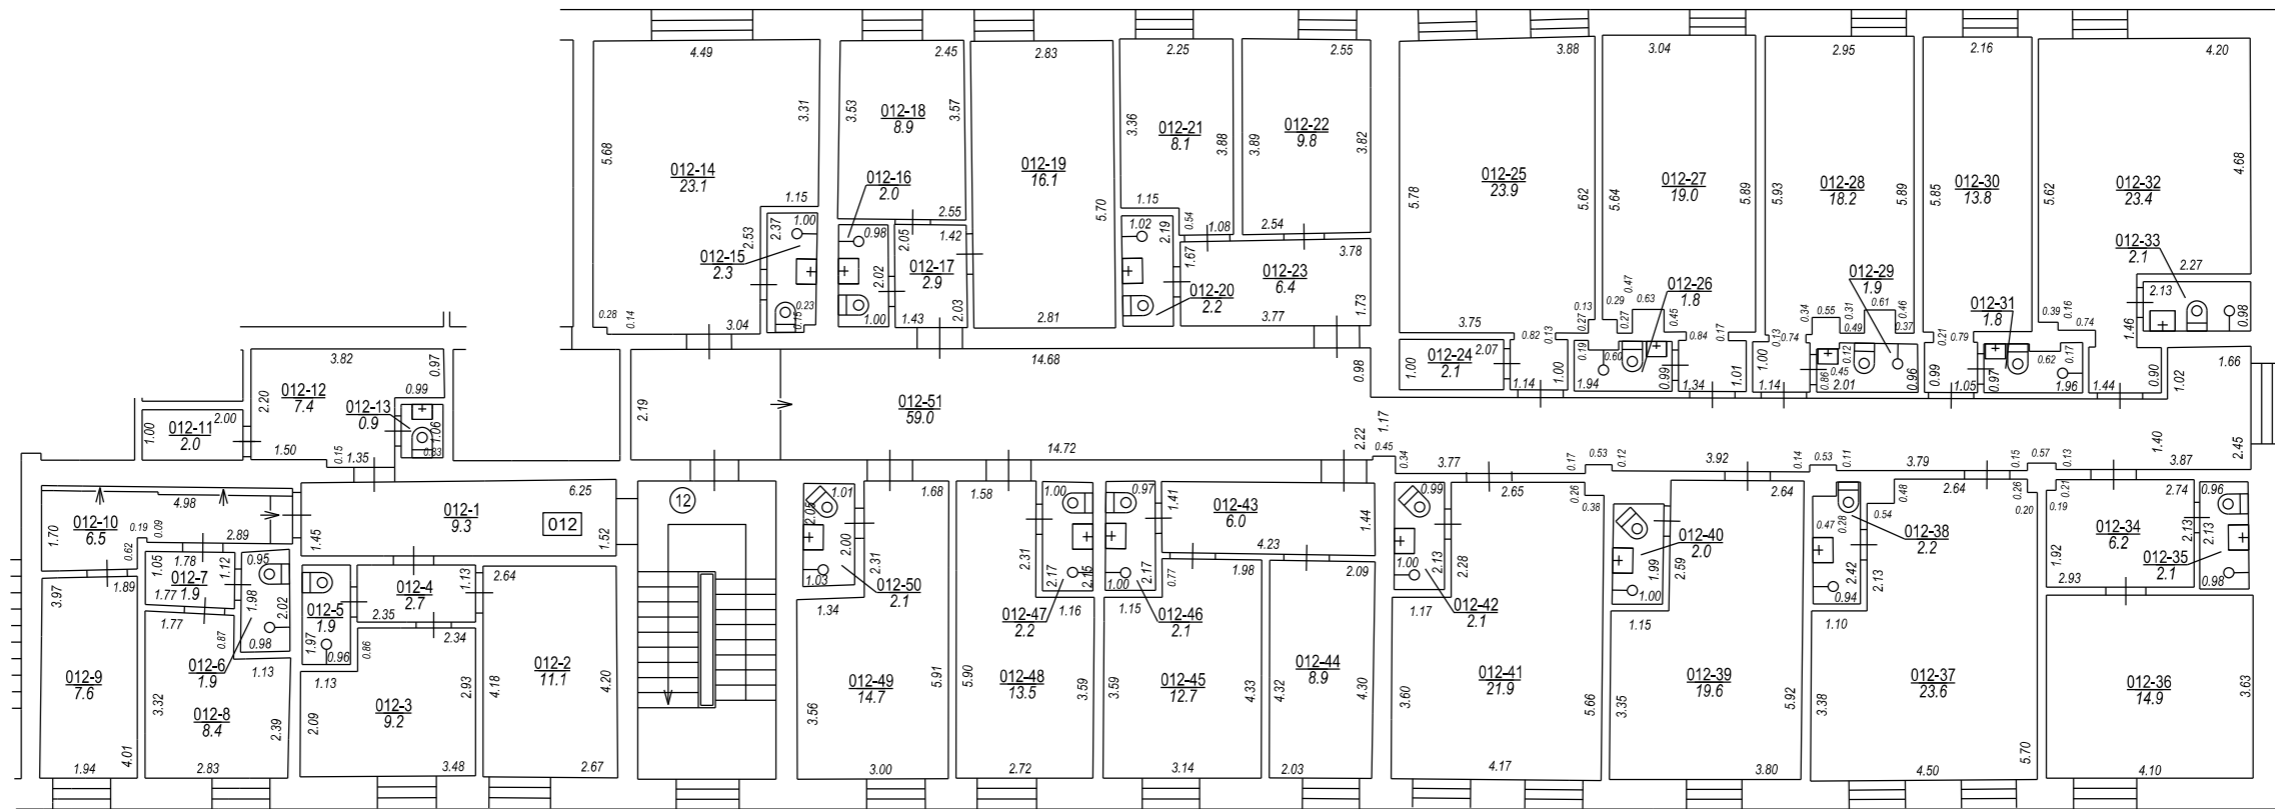

Būves punkta koordinātas
Latvijas koordinātu sistēmā LKS-92

Punkta nr	x	y
2	321867.81	501583.20

TELPU GRUPAS PLĀNS		
KADAŠTRA APZĪMĒJUMS	MĒROGS	LPP.
01001032027005012	1 : 150	6