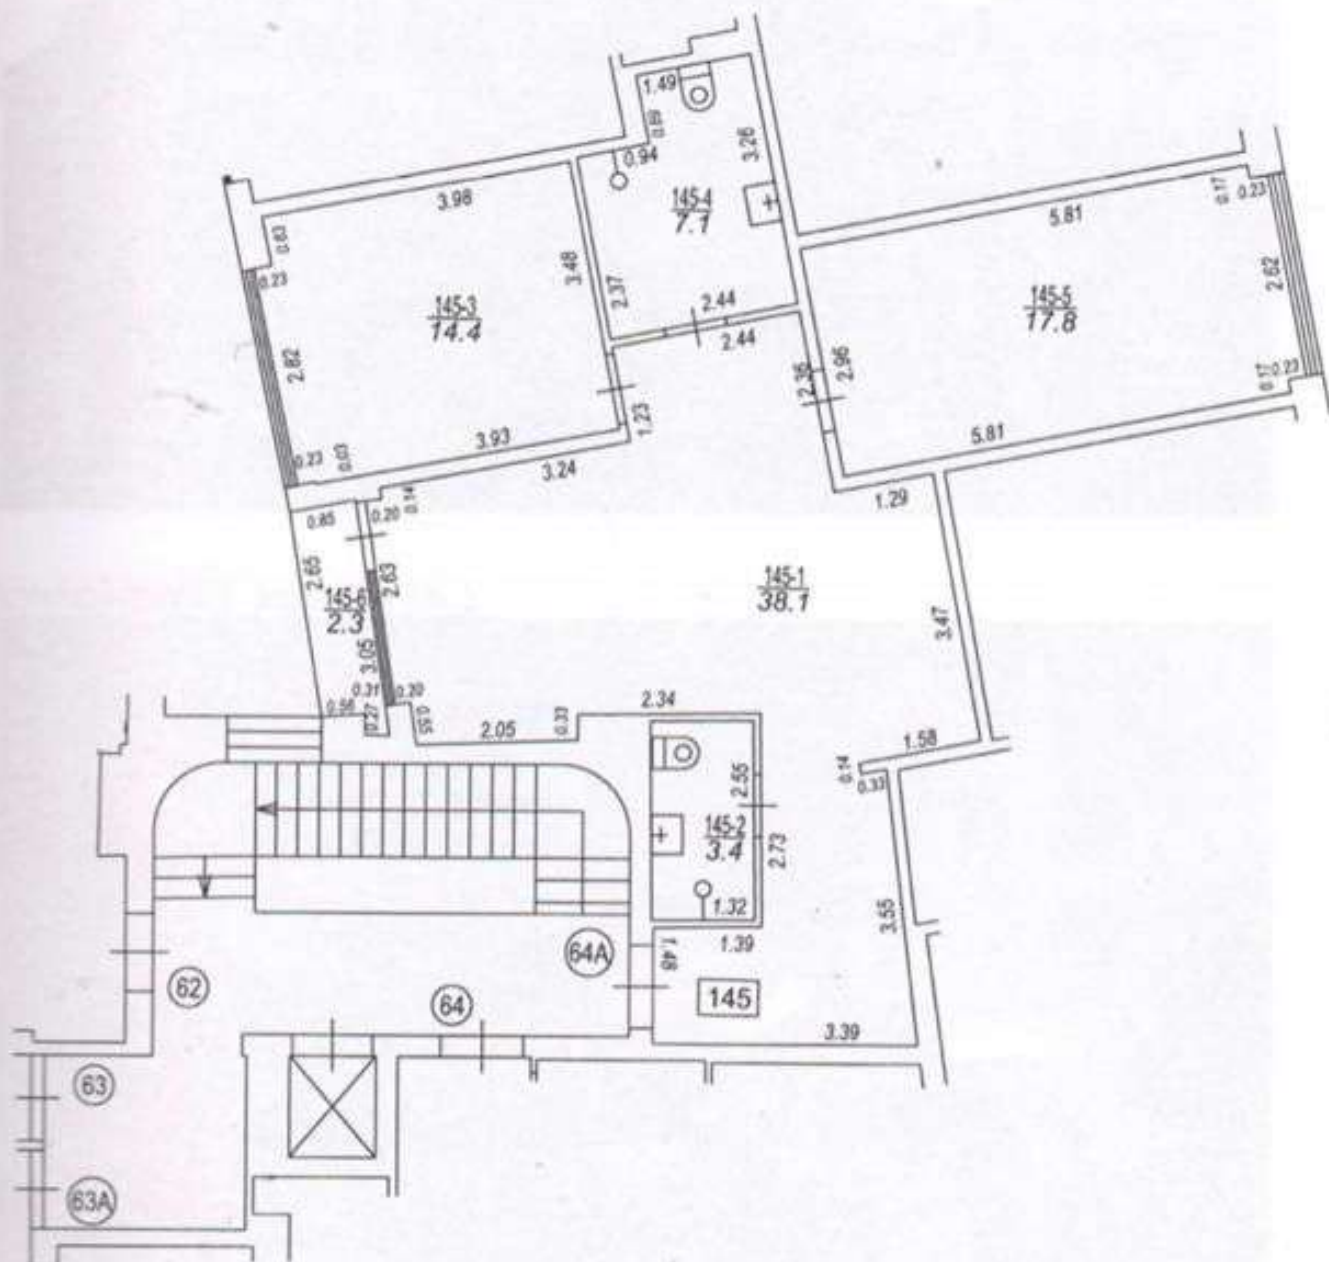

Mariņģas iela

Būves punkta koordinātas
Latvijas koordinātu sistēmā LKS-02

Punkta nr	x	y
1	311861.01	507651.46

TELPU GRUPAS PLĀNS		
KADASTRA APZĪMĒJUMS	MĒROGS	LPP.
01000300159001145	1 : 100	5