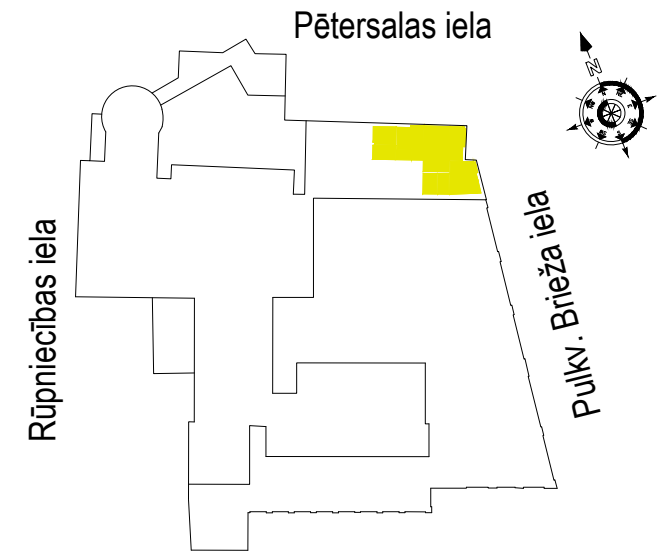

Dzīvokļa novietojums ēkā
un pret debespusēm

Ēkas **3.** stāvs
Dzīvokļa plāns

Dzīvokļa platība 81,6m²