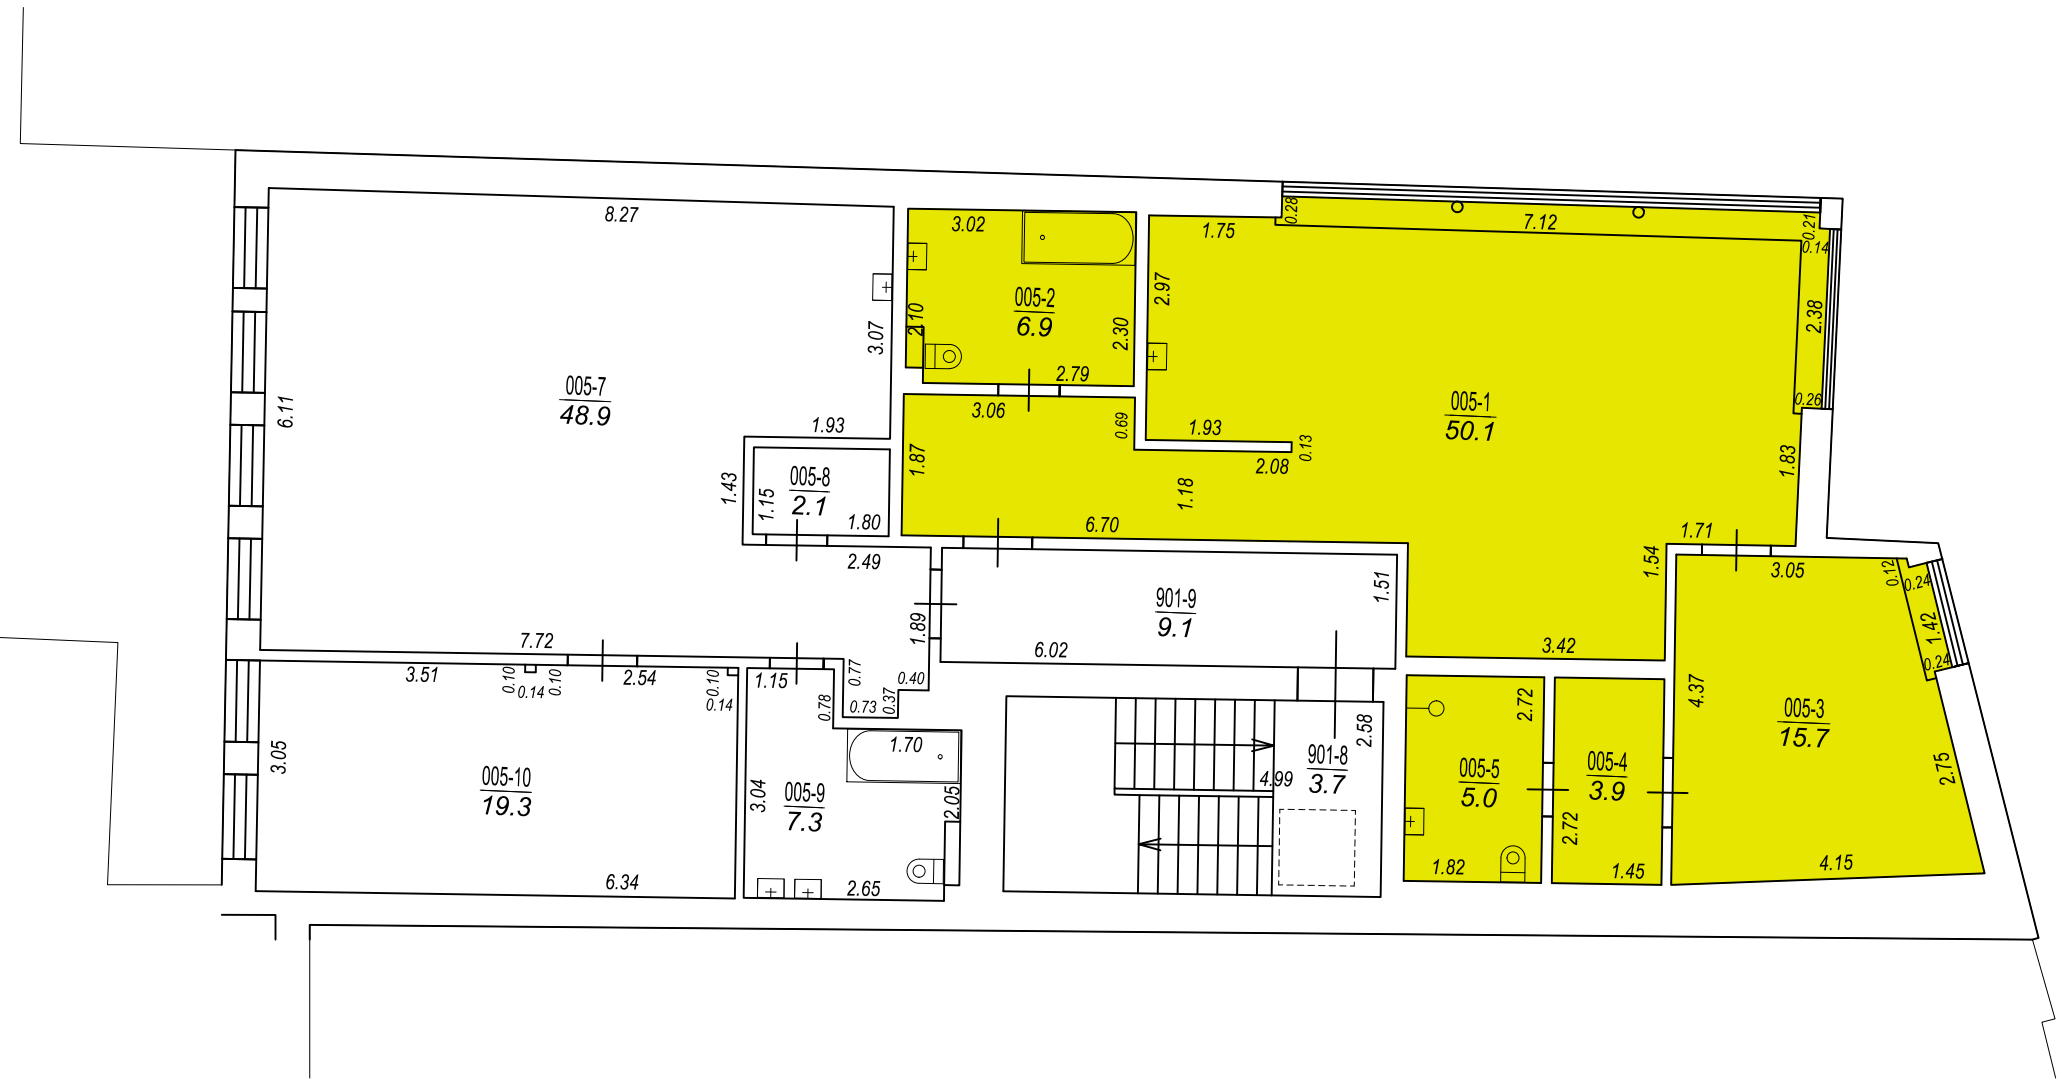

Dzīvokļa novietojums ēkā
un pret debespusēm

Ēkas **3.** stāvs
Dzīvokļa plāns

Dzīvokļa platība 81,6m²