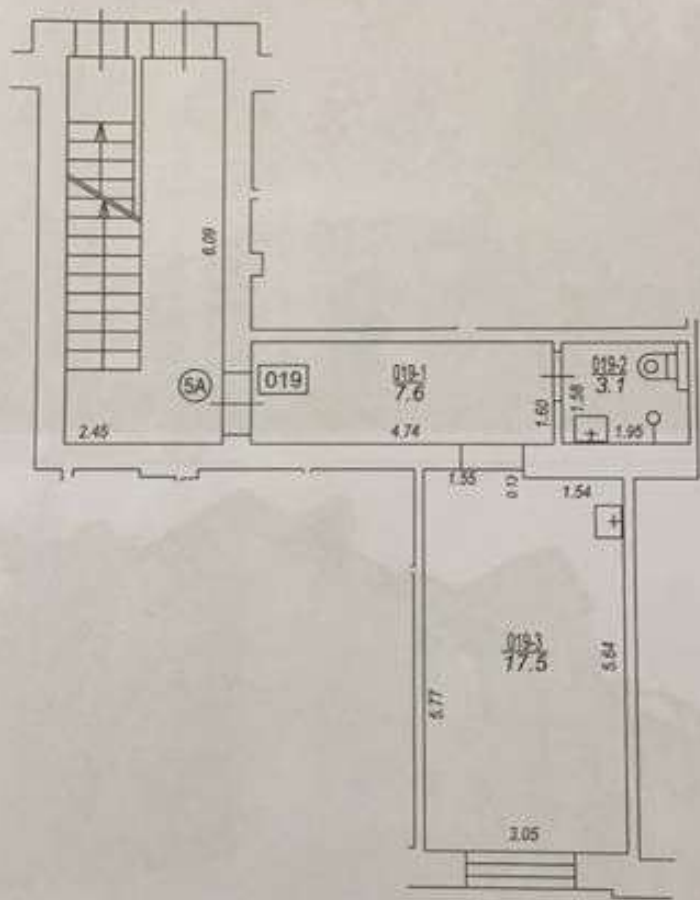

Ziemeļu ieda

Mazirvītu ieda

Komunālo ieda

Bīves punkta koordinātas  
 Latvijas koordinātu sistēmā LKS-92

Punkta nr	X	Y
1	311120.89	504775.16

TELPU GRUPAS PLĀNS		
KADASTRA APZĪMĒJUMS	MĒROGS	LP
01000810112001019	1 : 100	5