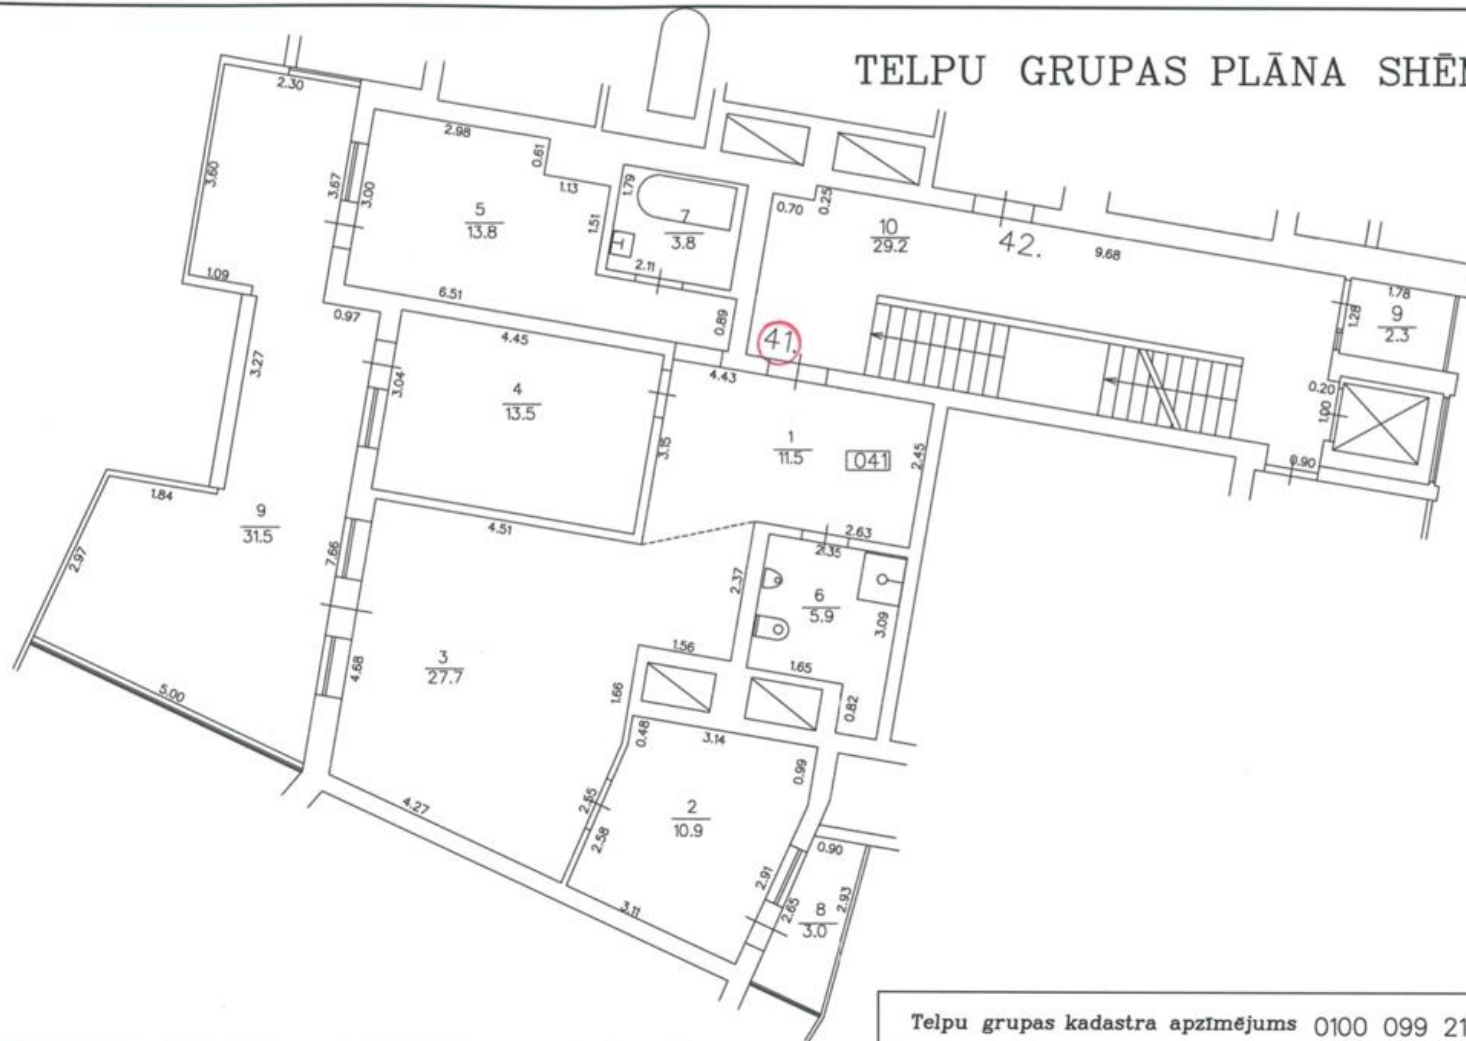

# TELPU GRUPAS PLĀNA SHĒMA

Telpu grupas kadastra apzīmējums 0100 099 2193 005 041