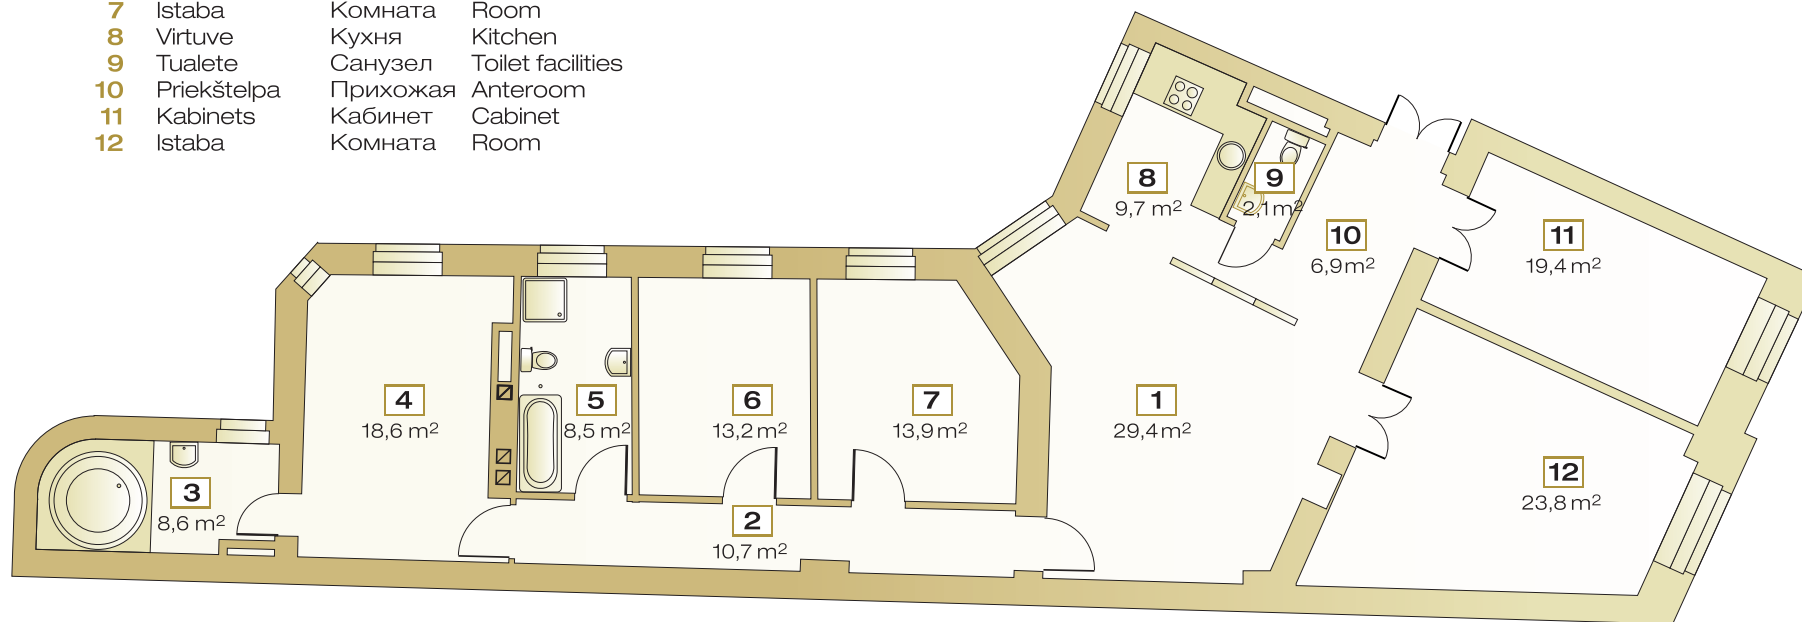

Gustavs

№ 1

164,8 m²

- | | | | |
|----|---------------|----------|-------------------|
| 1 | Istaba | Комната | Room |
| 2 | Gaitenis | Коридор | Corridor |
| 3 | Vannas | Ванная | Bathroom |
| 4 | Istaba | Комната | Room |
| 5 | Vannas istaba | Ванная | Bathroom |
| 6 | Istaba | Комната | Room |
| 7 | Istaba | Комната | Room |
| 8 | Virtuve | Кухня | Kitchen |
| 9 | Tualete | Санузел | Toilet facilities |
| 10 | Priekštelpa | Прихожая | Anteroom |
| 11 | Kabinets | Кабинет | Cabinet |
| 12 | Istaba | Комната | Room |

1. stāvs