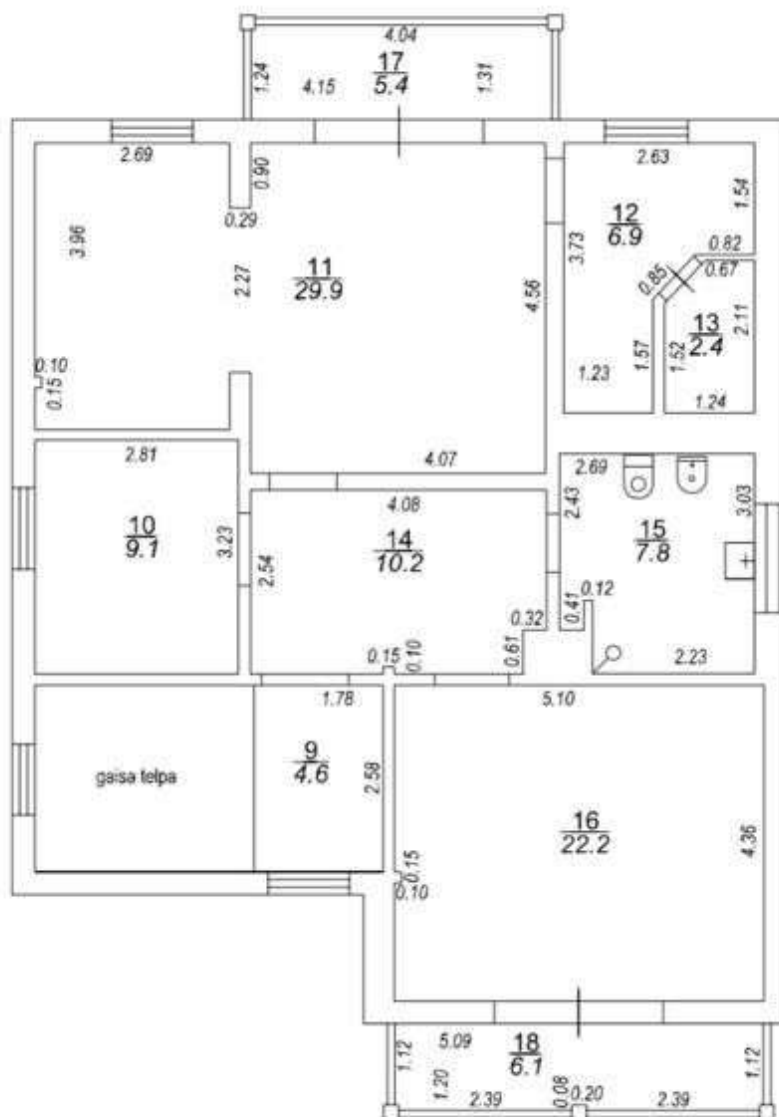

### STĀVA PLĀNS

KADASTRA APZĪMĒJUMS	STĀVS	MĒROGS	LPP.
1300 018 1715 001	1	1 : 100	6

STĀVA PLĀNS