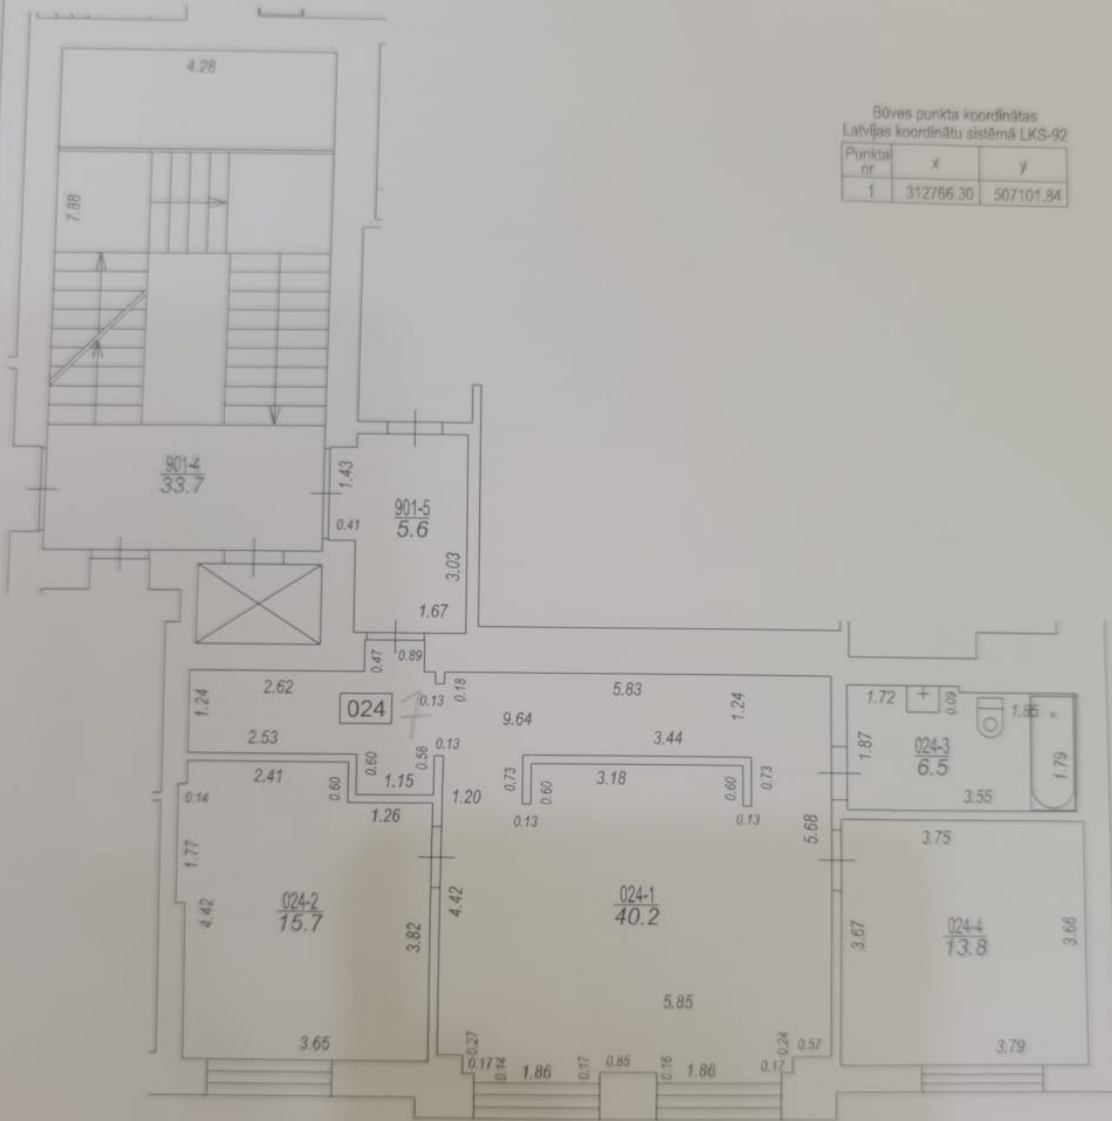

Būves punkta koordinātas
Latvijas koordinātu sistēmā LKS-92

Punkta nr	x	y
1	312756.30	507101.84

TELPU GRUPAS PLĀNS

KADASTRA APZĪMĒJUMS	MĒROGS	LPP.
01000190071001024	1 : 100	4