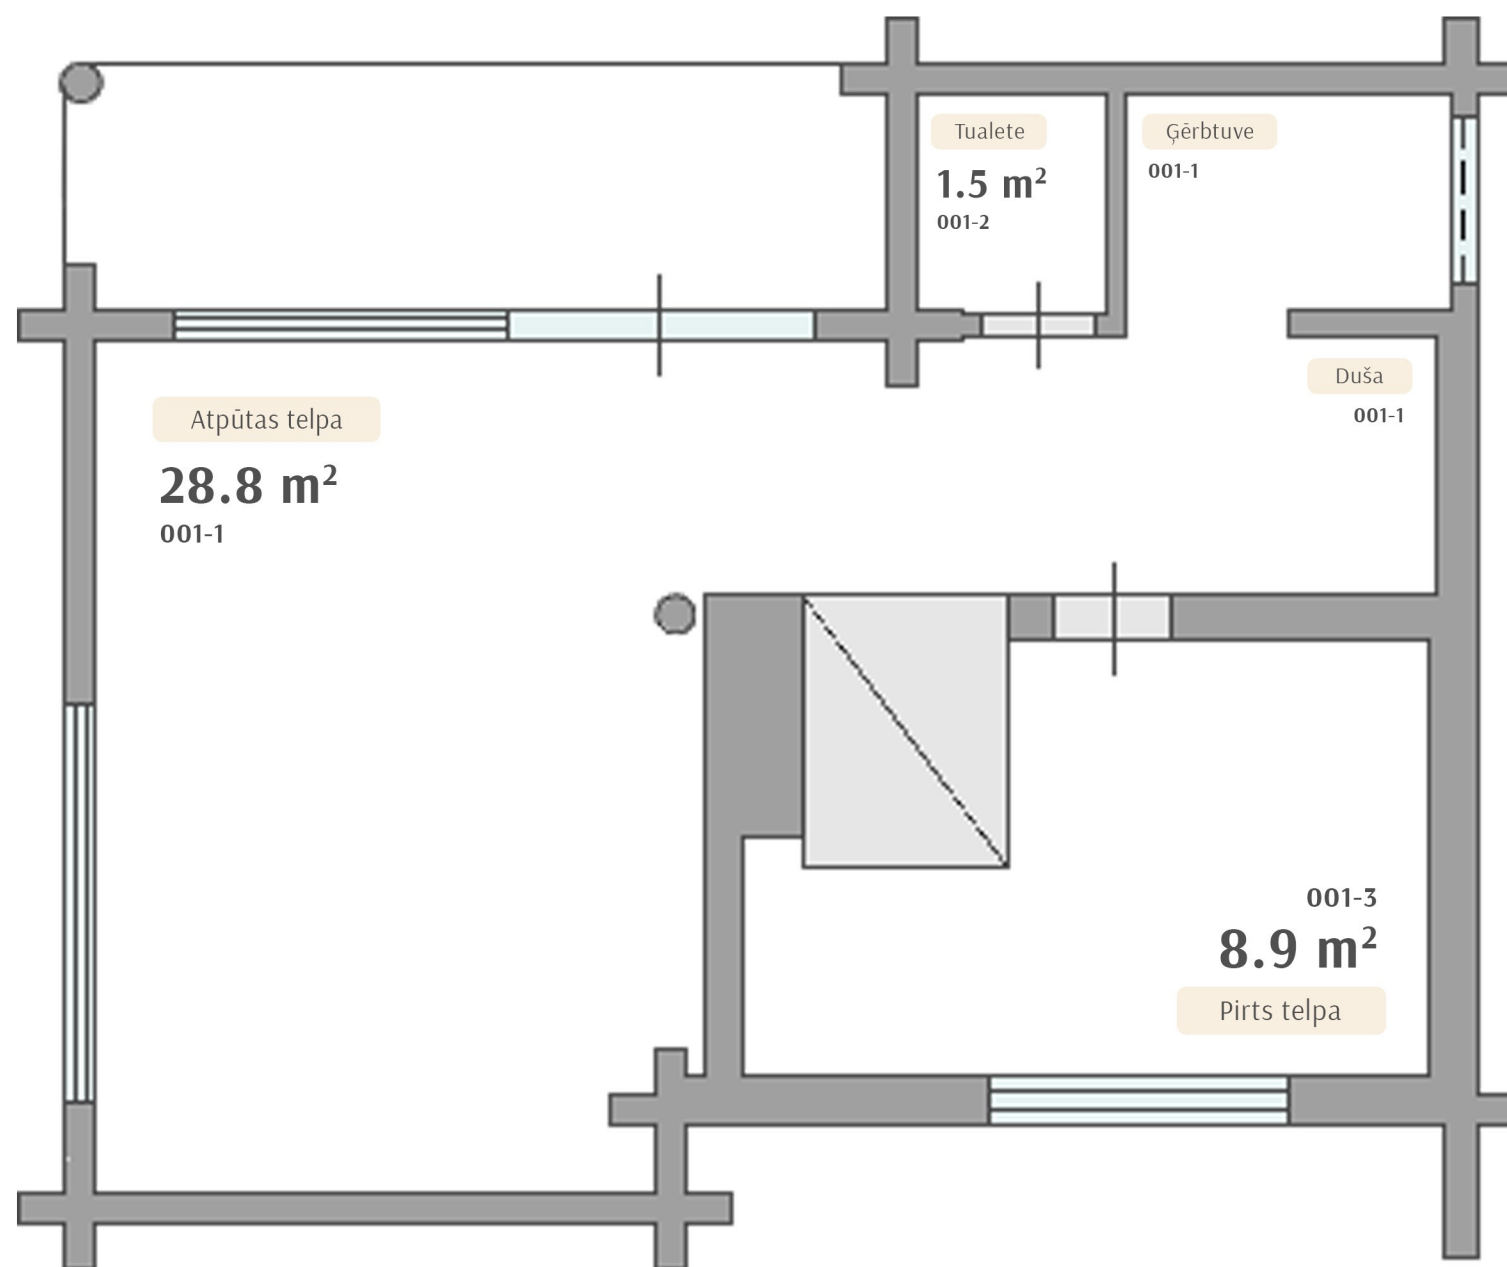

-1 stāvs 1.stāvs 2.stāvs 3.stāvs

+

2.stāvs

191.5 m²

| Nr. | Telpas nosaukums | Platība m ² |
|------------------------|------------------|------------------------|
| 001-21 | Gaitenis | 35.2 |
| 001-22 | Tualete | 11.1 |
| 001-23 | Guļamistaba | 44.8 |
| 001-24 | Guļamistaba | 23.3 |
| 001-25 | Guļamistaba | 27.2 |
| 001-26 | Tualete | 10.9 |
| 001-27 | Guļamistaba | 27.5 |
| 001-28 | Balkons | 11.5 |
| Kopējā platība: | | 191.5 |
| Stāvs: | | 2 |

-1.stāvs 1.stāvs 2.stāvs 3.stāvs

3.stāvs

49.1 m²

| Nr. | Telpas nosaukums | Platība m ² |
|------------------------|------------------|------------------------|
| 001-29 | Bibliotēka | 17.9 |
| 001-30 | Kabinets | 27.6 |
| 001-31 | Balkons | 3.6 |
| Kopējā platība: | | 49.1 |
| Stāvs: | | 3 |

-1 stāvs 1.stāvs 2.stāvs 3.stāvs

Pirts komplekss

39.2 m²

| Nr. | Telpas nosaukums | Platība m ² |
|------------------------|-------------------------------|------------------------|
| 001-1 | Atpūtas telpa, ģērbtuve, duša | 28.8 |
| 001-2 | Tualete | 1.5 |
| 001-3 | Pirts telpa | 8.9 |
| Kopējā platība: | | 39.2 |
| Stāvs: | | 1 |