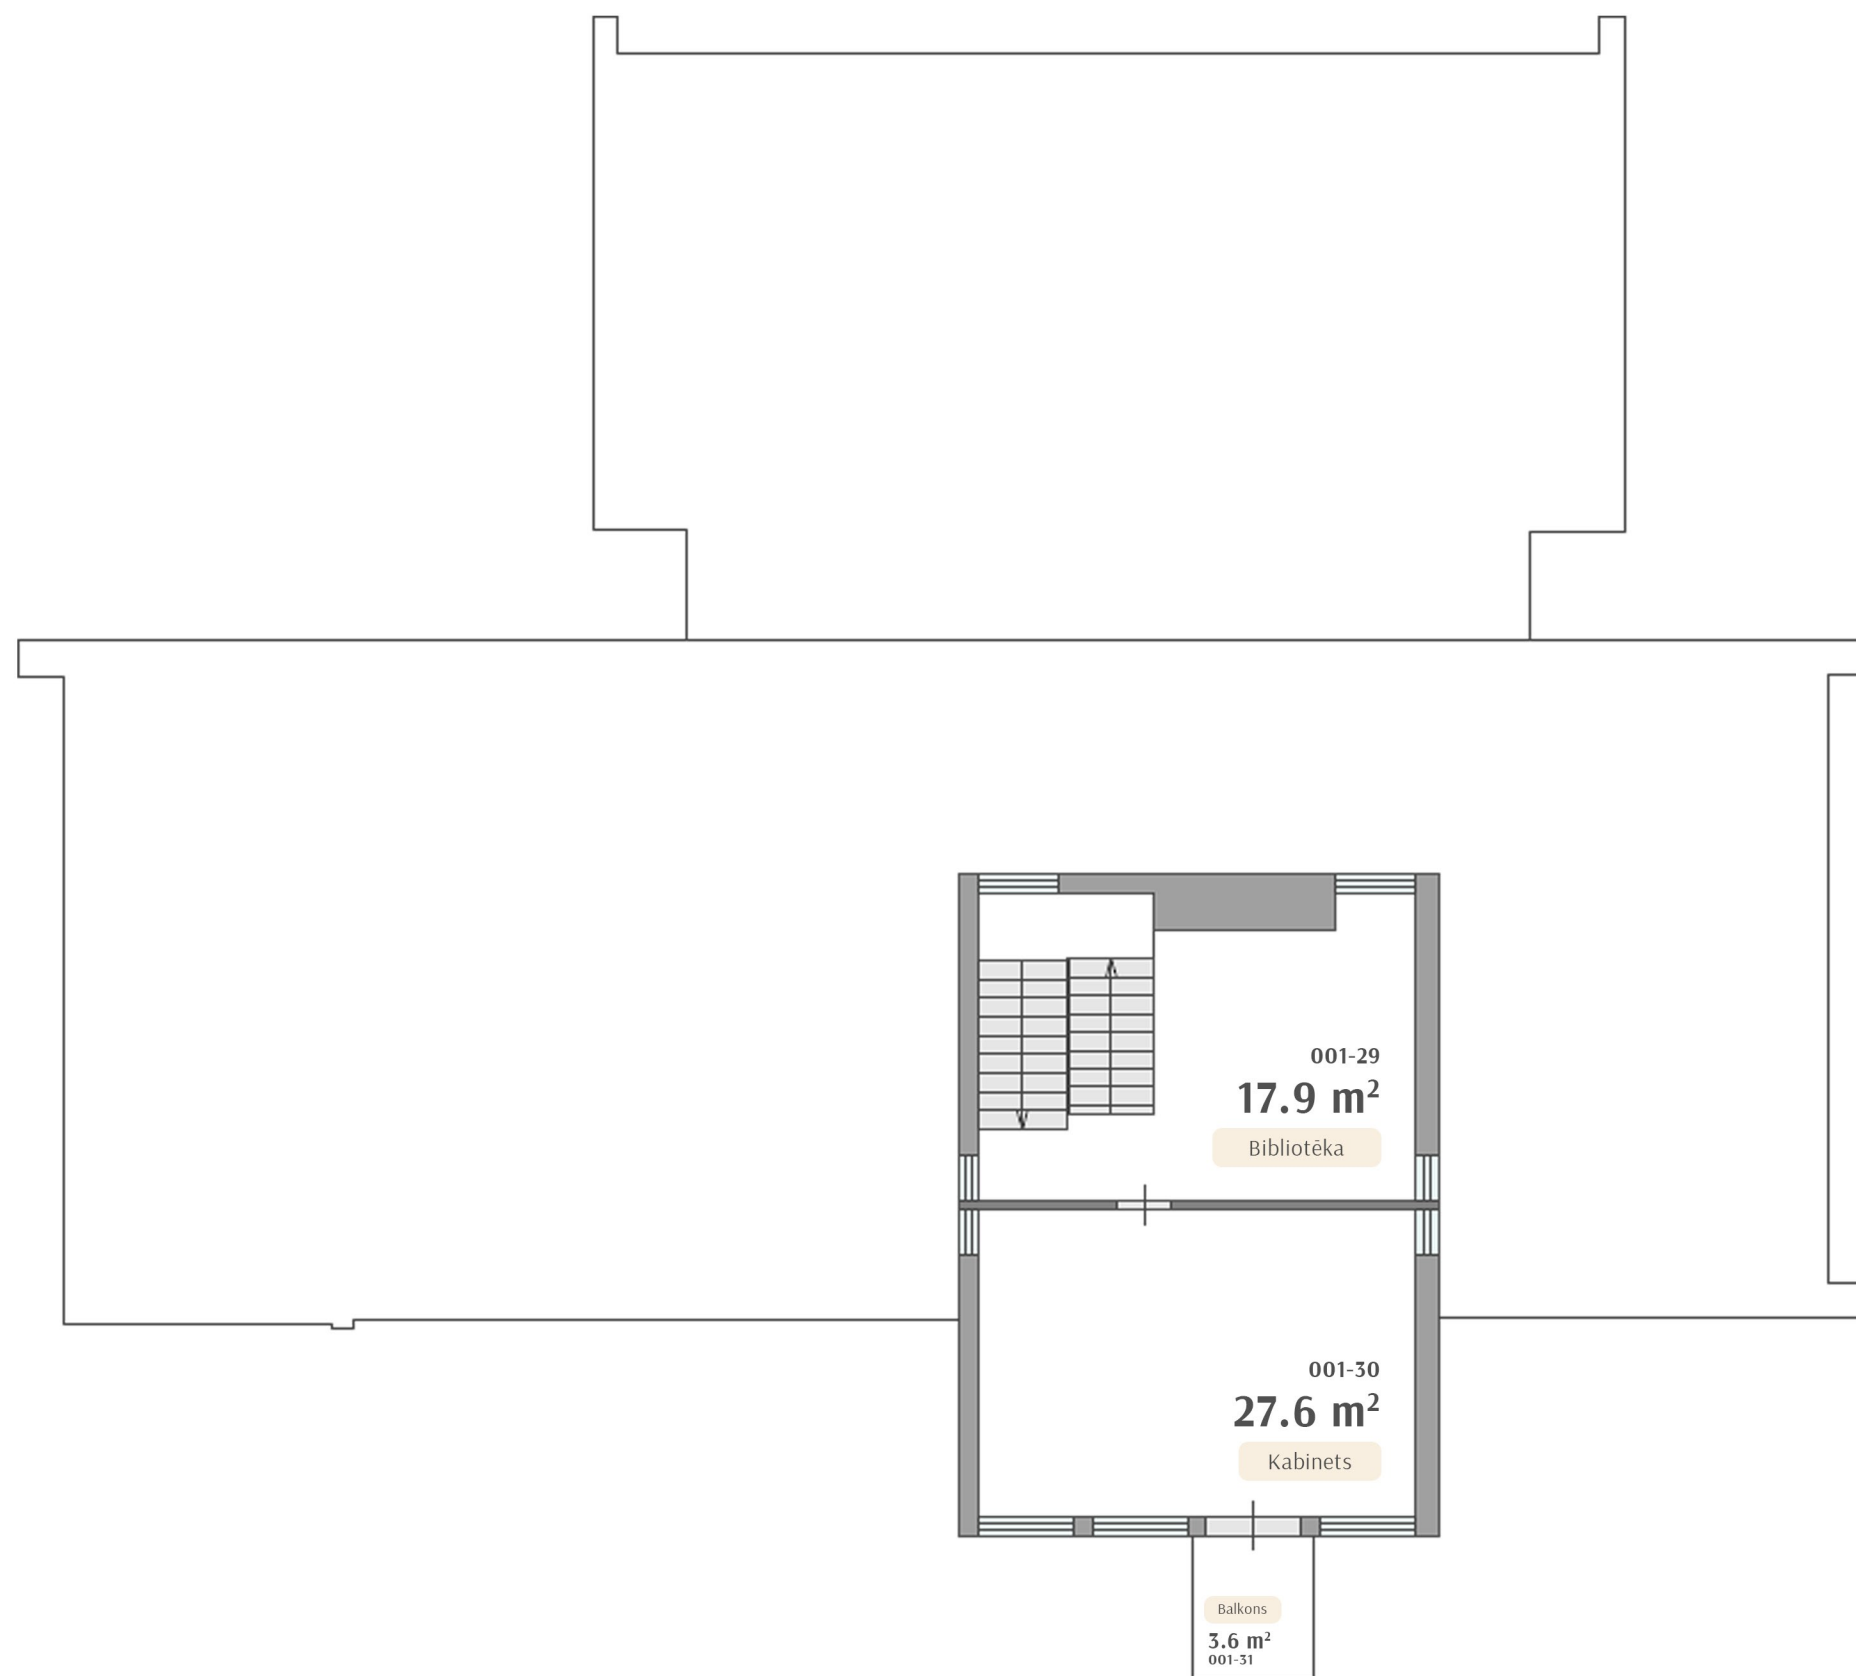

-1 stāvs 1.stāvs 2.stāvs 3.stāvs

1.stāvs

370.5 m²

| Nr. | Telpas nosaukums | Platība m ² |
|------------------------|----------------------------|------------------------|
| 001-1 | Vējtveris | 2.7 |
| 001-2 | Tehniskā telpa | 3.7 |
| 001-3 | Tualete | 2.8 |
| 001-4 | Garāža | 74.0 |
| 001-5 | Garāžas noliktava | 9.1 |
| 001-6 | Dārznieka ģērbtuve | 4.8 |
| 001-7 | Priekštelpa | 4.6 |
| 001-8 | Gaitenis | 2.0 |
| 001-9 | Mājkalpotājas telpa | 12.2 |
| 001-10 | Tualete | 2.9 |
| 001-11 | Tualete | 1.9 |
| 001-12 | Dārznieka telpa | 13.6 |
| 001-13 | Sauna | 3.4 |
| 001-14 | SPA zona | 59.8 |
| 001-15 | Viesistaba, halle, virtuve | 129.5 |
| 001-16 | Ārtelpa | 3.8 |
| 001-17 | Ārtelpa | 1.7 |
| 001-18 | Ārtelpa | 1.3 |
| 001-19 | Terase | 18.9 |
| 001-20 | Terase | 17.8 |
| Kopējā platība: | | 370.5 |
| Stāvs: | | 1 |

-1 stāvs 1.stāvs 2.stāvs 3.stāvs

+

2.stāvs

191.5 m²

| Nr. | Telpas nosaukums | Platība m ² |
|------------------------|------------------|------------------------|
| 001-21 | Gaitenis | 35.2 |
| 001-22 | Tualete | 11.1 |
| 001-23 | Guļamistaba | 44.8 |
| 001-24 | Guļamistaba | 23.3 |
| 001-25 | Guļamistaba | 27.2 |
| 001-26 | Tualete | 10.9 |
| 001-27 | Guļamistaba | 27.5 |
| 001-28 | Balkons | 11.5 |
| Kopējā platība: | | 191.5 |
| Stāvs: | | 2 |

-1.stāvs 1.stāvs 2.stāvs 3.stāvs

3.stāvs

49.1 m²

| Nr. | Telpas nosaukums | Platība m ² |
|------------------------|------------------|------------------------|
| 001-29 | Bibliotēka | 17.9 |
| 001-30 | Kabinets | 27.6 |
| 001-31 | Balkons | 3.6 |
| Kopējā platība: | | 49.1 |
| Stāvs: | | 3 |

-1 stāvs 1.stāvs 2.stāvs 3.stāvs

Pirts komplekss

39.2 m²

| Nr. | Telpas nosaukums | Platība m ² |
|------------------------|-------------------------------|------------------------|
| 001-1 | Atpūtas telpa, ģērbtuve, duša | 28.8 |
| 001-2 | Tualete | 1.5 |
| 001-3 | Pirts telpa | 8.9 |
| Kopējā platība: | | 39.2 |
| Stāvs: | | 1 |