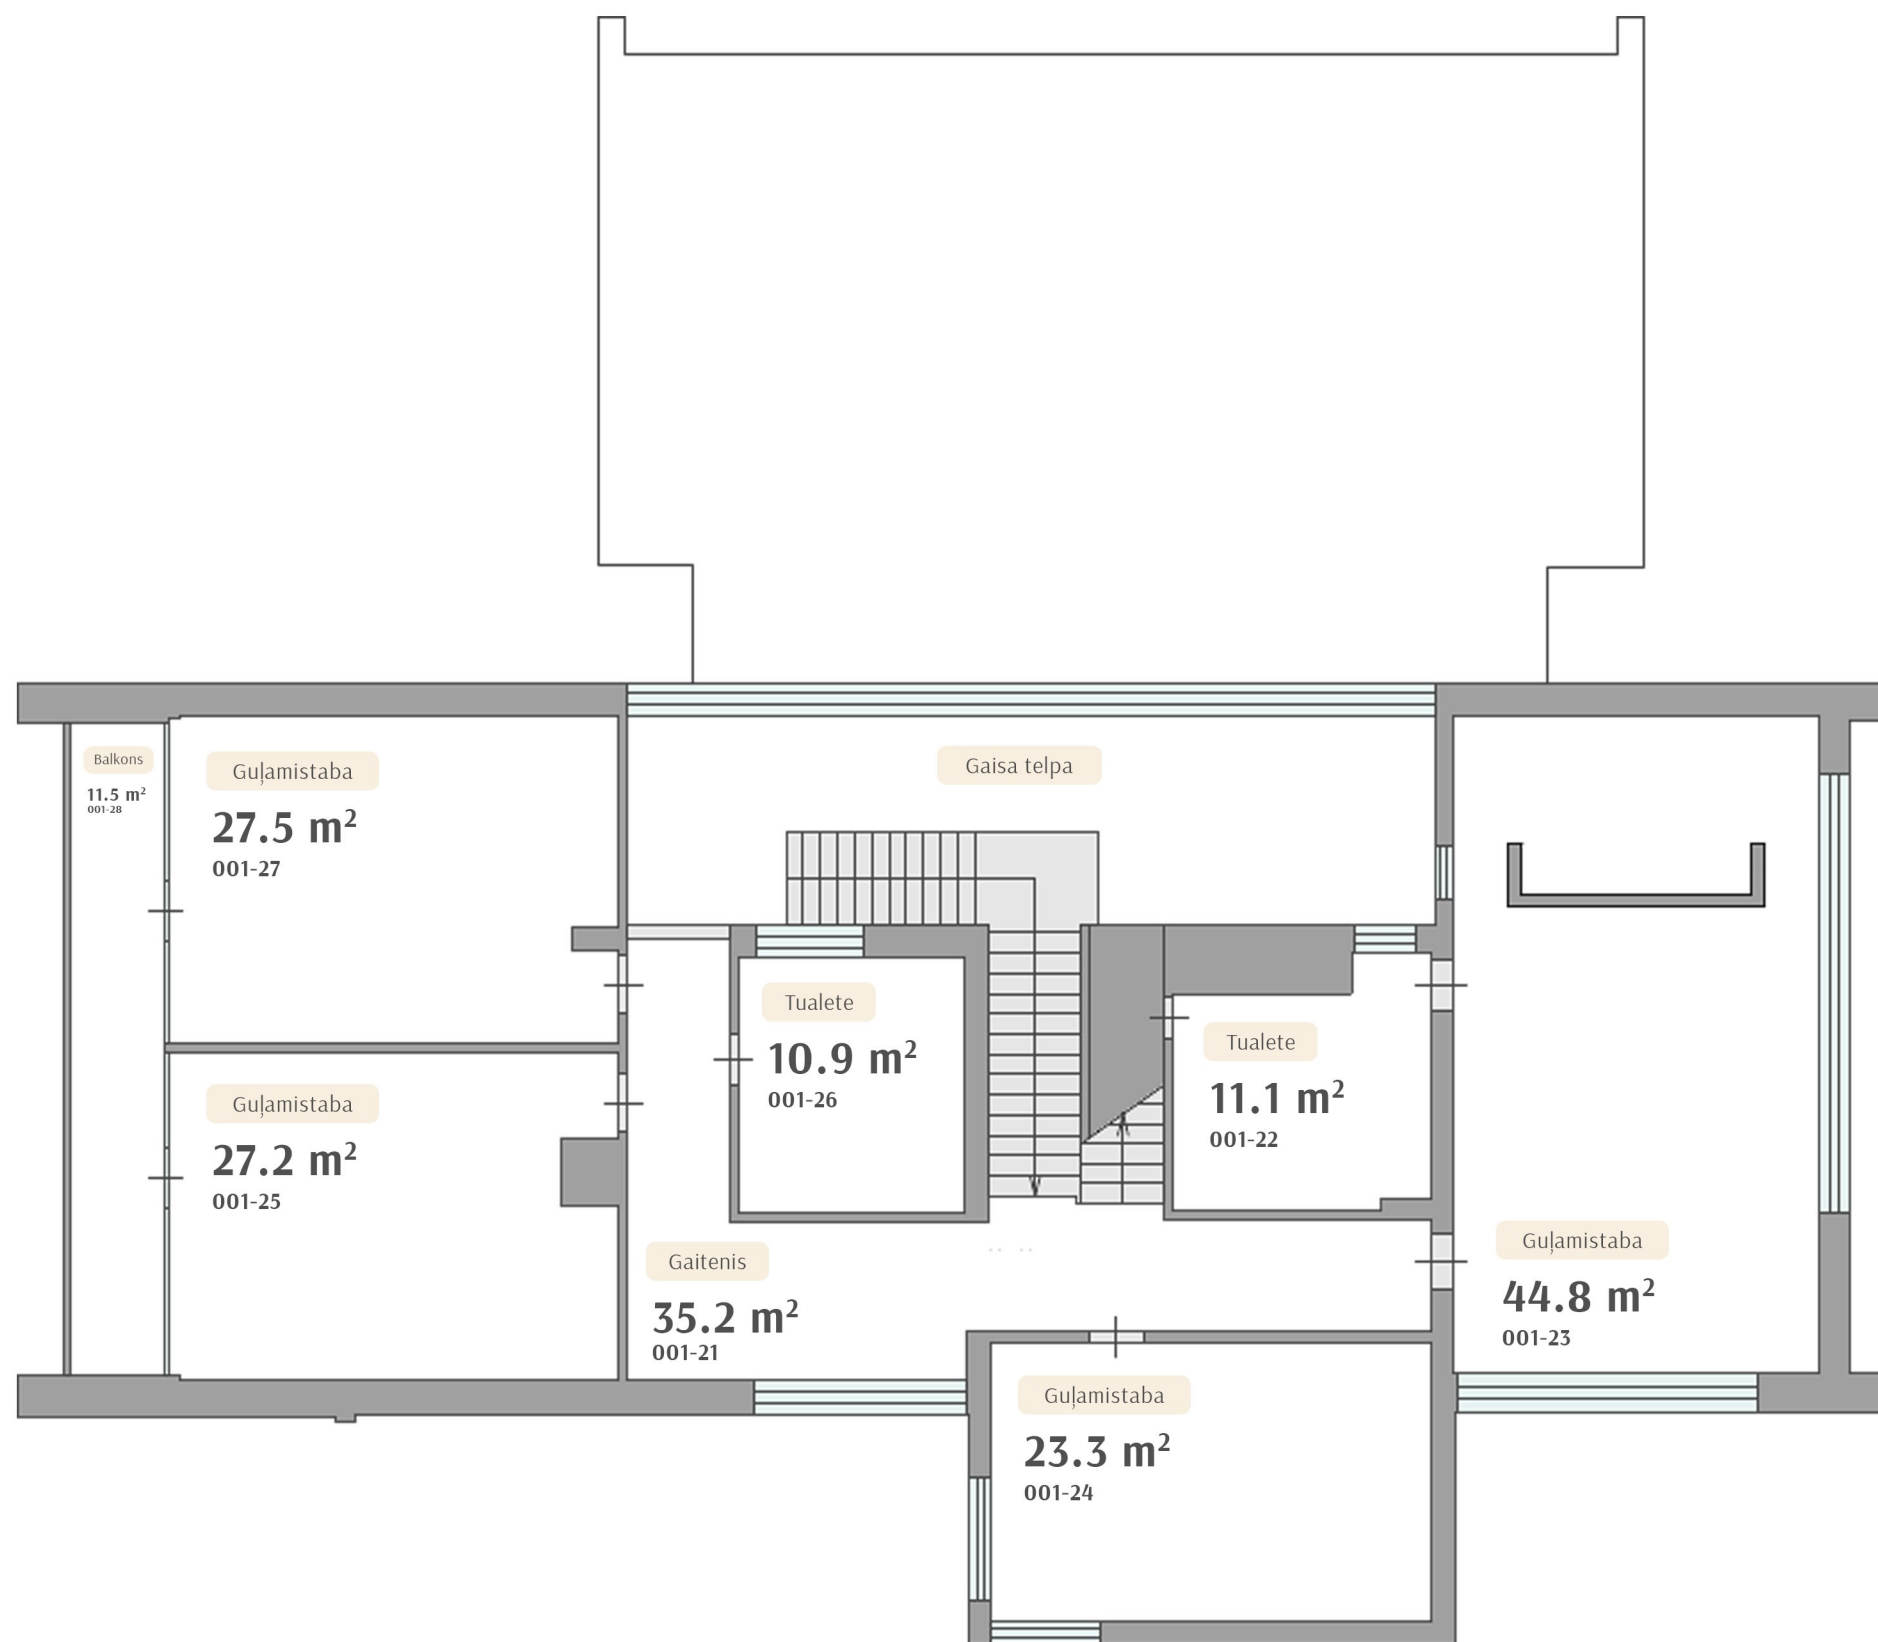

-1 stāvs 1.stāvs 2.stāvs 3.stāvs

1.stāvs

370.5 m²

| Nr. | Telpas nosaukums | Platība m ² |
|------------------------|----------------------------|------------------------|
| 001-1 | Vējtveris | 2.7 |
| 001-2 | Tehniskā telpa | 3.7 |
| 001-3 | Tualete | 2.8 |
| 001-4 | Garāža | 74.0 |
| 001-5 | Garāžas noliktava | 9.1 |
| 001-6 | Dārznieka ģērbtuve | 4.8 |
| 001-7 | Priekštelpa | 4.6 |
| 001-8 | Gaitenis | 2.0 |
| 001-9 | Mājkalpotājas telpa | 12.2 |
| 001-10 | Tualete | 2.9 |
| 001-11 | Tualete | 1.9 |
| 001-12 | Dārznieka telpa | 13.6 |
| 001-13 | Sauna | 3.4 |
| 001-14 | SPA zona | 59.8 |
| 001-15 | Viesistaba, halle, virtuve | 129.5 |
| 001-16 | Ārtelpa | 3.8 |
| 001-17 | Ārtelpa | 1.7 |
| 001-18 | Ārtelpa | 1.3 |
| 001-19 | Terase | 18.9 |
| 001-20 | Terase | 17.8 |
| Kopējā platība: | | 370.5 |
| Stāvs: | | 1 |

-1 stāvs 1.stāvs 2.stāvs 3.stāvs

+

2.stāvs

191.5 m²

| Nr. | Telpas nosaukums | Platība m ² |
|------------------------|------------------|------------------------|
| 001-21 | Gaitenis | 35.2 |
| 001-22 | Tualete | 11.1 |
| 001-23 | Guļamistaba | 44.8 |
| 001-24 | Guļamistaba | 23.3 |
| 001-25 | Guļamistaba | 27.2 |
| 001-26 | Tualete | 10.9 |
| 001-27 | Guļamistaba | 27.5 |
| 001-28 | Balkons | 11.5 |
| Kopējā platība: | | 191.5 |
| Stāvs: | | 2 |

-1 stāvs 1.stāvs 2.stāvs 3.stāvs

Pirts komplekss

39.2 m²

| Nr. | Telpas nosaukums | Platība m ² |
|------------------------|-------------------------------|------------------------|
| 001-1 | Atpūtas telpa, ģērbtuve, duša | 28.8 |
| 001-2 | Tualete | 1.5 |
| 001-3 | Pirts telpa | 8.9 |
| Kopējā platība: | | 39.2 |
| Stāvs: | | 1 |