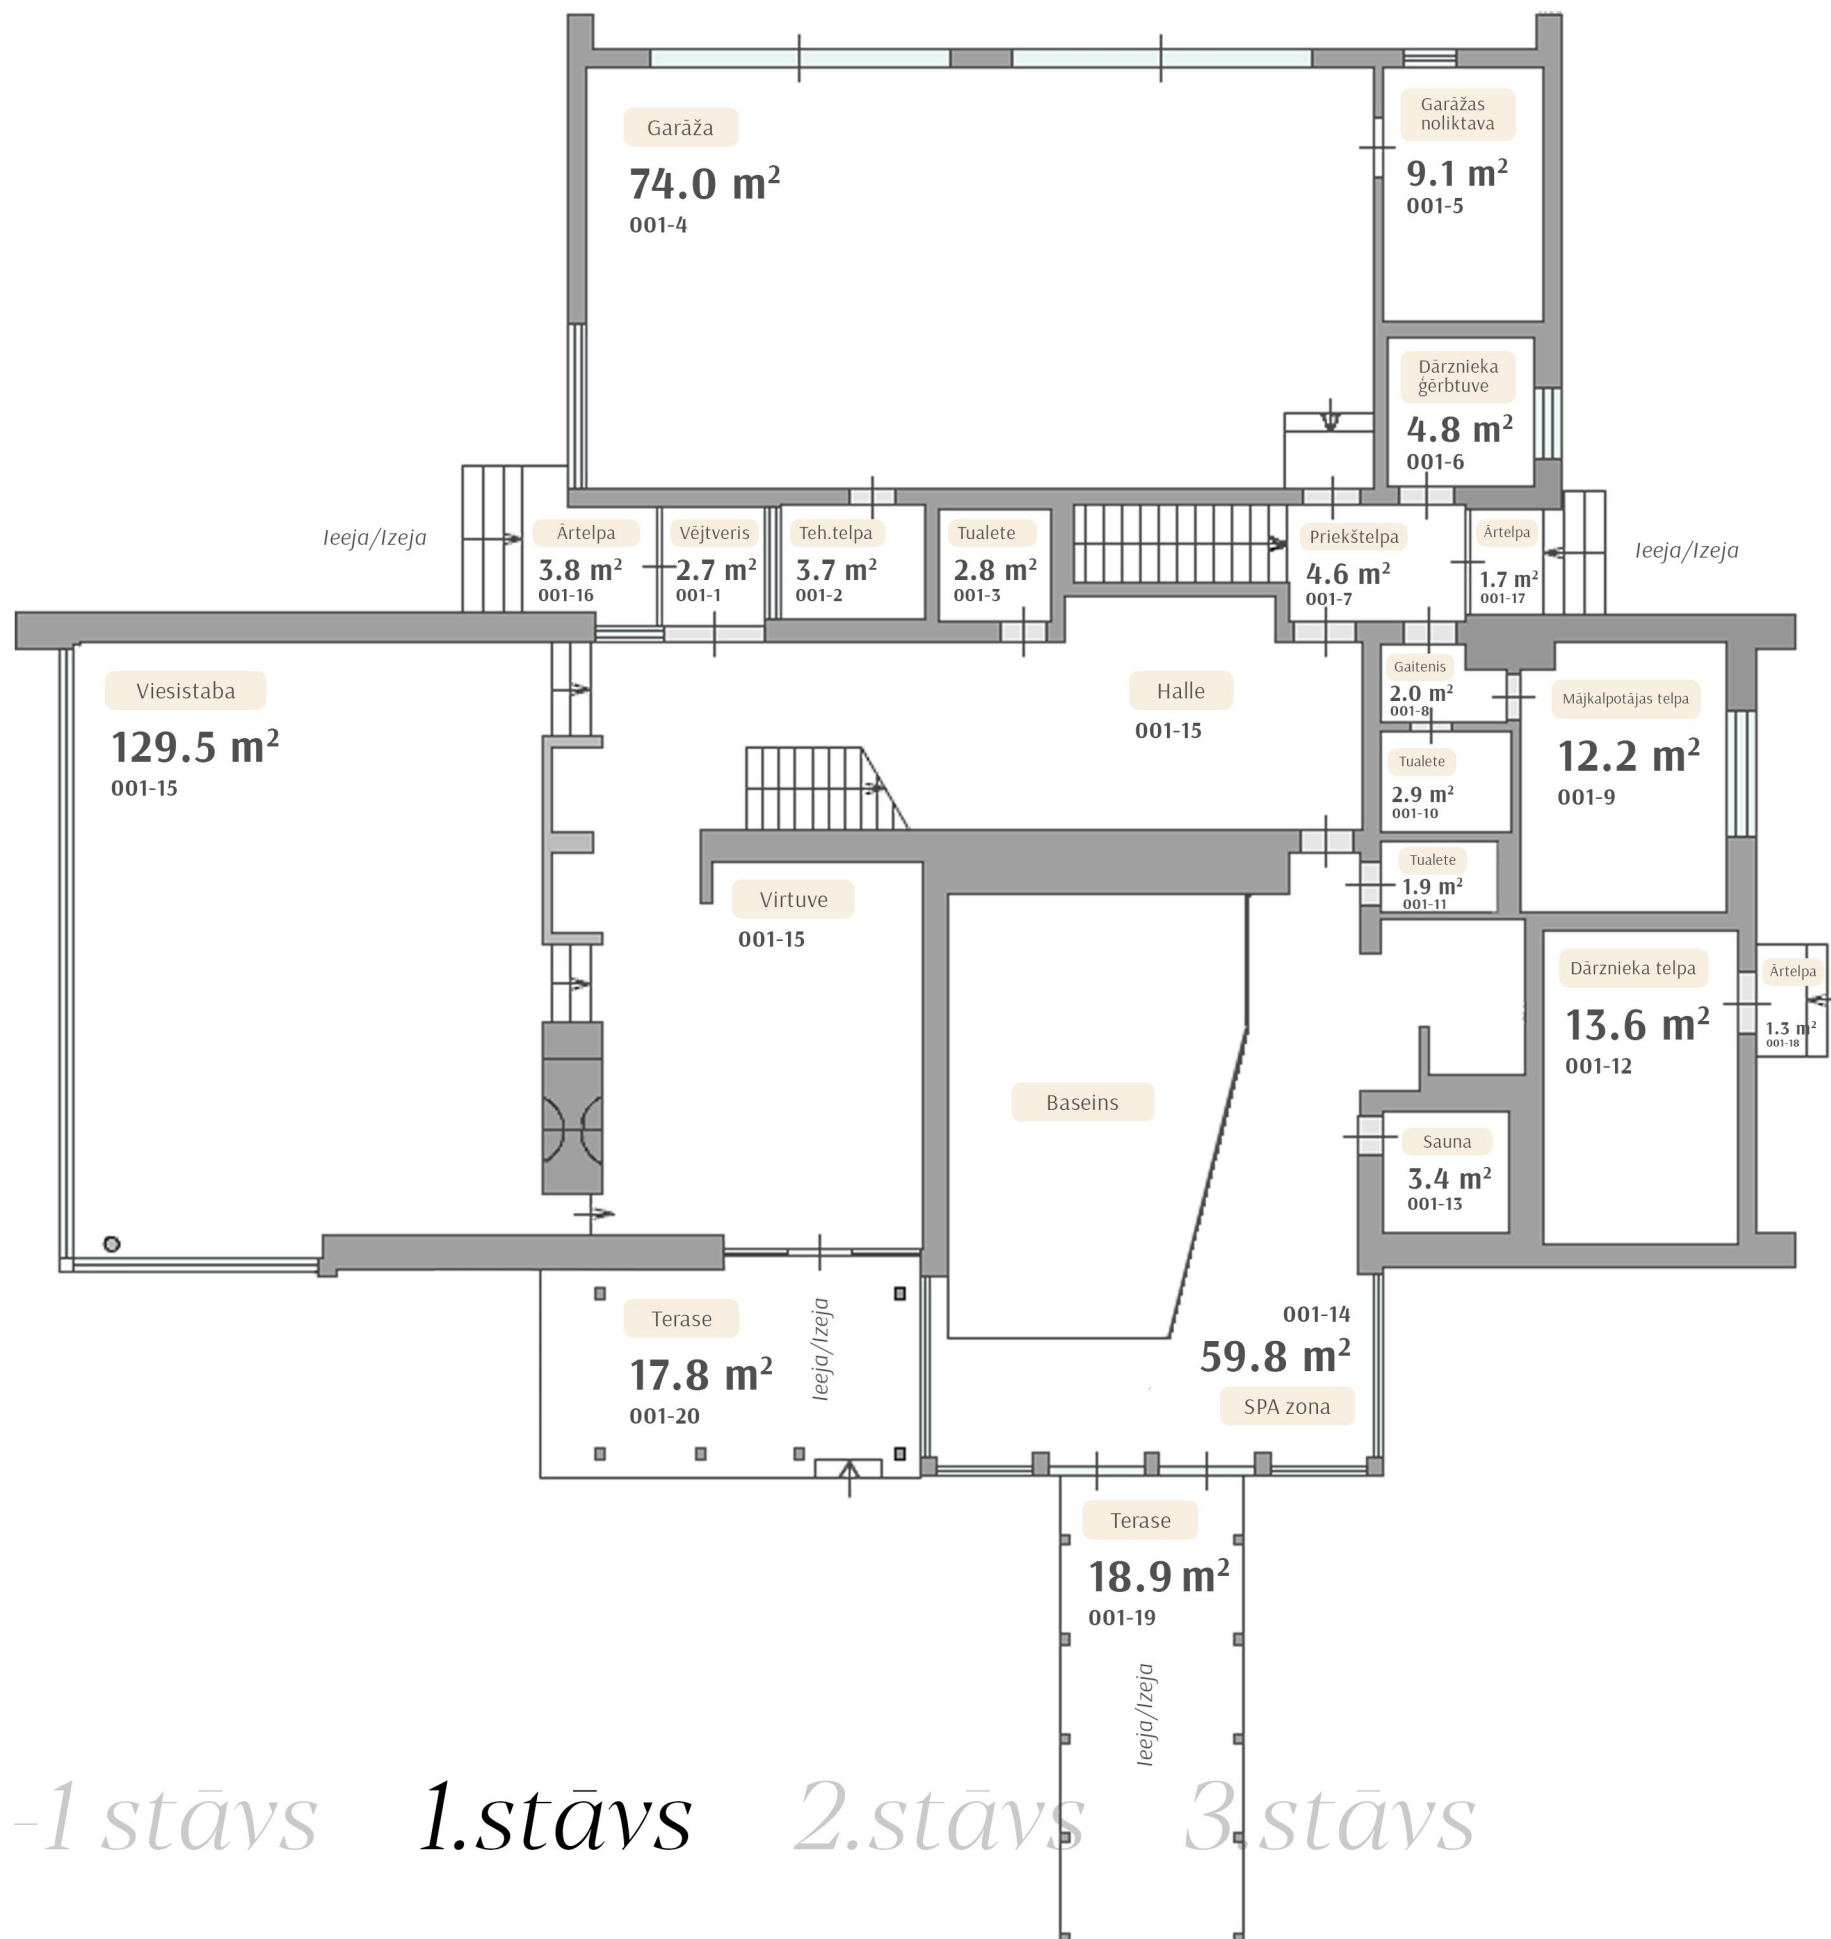

-1.stāvs

200.6 m²

| Nr. | Telpas nosaukums | Platība m ² |
|------------------------|--------------------------|------------------------|
| 001-32 | Gaitenis | 5.5 |
| 001-33 | Baseina aprīkojuma telpa | 21.5 |
| 001-34 | Katlu telpa | 45.0 |
| 001-35 | Baseina tehniskā telpa | 25.7 |
| 001-36 | Ventkamera | 8.1 |
| 001-37 | Mājkāpotājas telpa | 7.1 |
| 001-38 | Veļas mazgātava | 22.5 |
| 001-39 | Noliktava | 16.8 |
| 001-40 | Gaitenis | 5.3 |
| 001-41 | Noliktava | 36.8 |
| 001-42 | Palīgtelpa | 6.3 |
| Kopējā platība: | | 200.6 |
| Stāvs: | | -1 |

-1 stāvs 1.stāvs 2.stāvs 3.stāvs

1.stāvs

370.5 m²

| Nr. | Telpas nosaukums | Platība m ² |
|------------------------|----------------------------|------------------------|
| 001-1 | Vējtveris | 2.7 |
| 001-2 | Tehniskā telpa | 3.7 |
| 001-3 | Tualete | 2.8 |
| 001-4 | Garāža | 74.0 |
| 001-5 | Garāžas noliktava | 9.1 |
| 001-6 | Dārznieka ģērbtuve | 4.8 |
| 001-7 | Priekštelpa | 4.6 |
| 001-8 | Gaitenis | 2.0 |
| 001-9 | Mājkalpotājas telpa | 12.2 |
| 001-10 | Tualete | 2.9 |
| 001-11 | Tualete | 1.9 |
| 001-12 | Dārznieka telpa | 13.6 |
| 001-13 | Sauna | 3.4 |
| 001-14 | SPA zona | 59.8 |
| 001-15 | Viesistaba, halle, virtuve | 129.5 |
| 001-16 | Ārtelpa | 3.8 |
| 001-17 | Ārtelpa | 1.7 |
| 001-18 | Ārtelpa | 1.3 |
| 001-19 | Terase | 18.9 |
| 001-20 | Terase | 17.8 |
| Kopējā platība: | | 370.5 |
| Stāvs: | | 1 |

-1 stāvs 1.stāvs 2.stāvs 3.stāvs

+

2.stāvs

191.5 m²

| Nr. | Telpas nosaukums | Platība m ² |
|------------------------|------------------|------------------------|
| 001-21 | Gaitenis | 35.2 |
| 001-22 | Tualete | 11.1 |
| 001-23 | Guļamistaba | 44.8 |
| 001-24 | Guļamistaba | 23.3 |
| 001-25 | Guļamistaba | 27.2 |
| 001-26 | Tualete | 10.9 |
| 001-27 | Guļamistaba | 27.5 |
| 001-28 | Balkons | 11.5 |
| Kopējā platība: | | 191.5 |
| Stāvs: | | 2 |