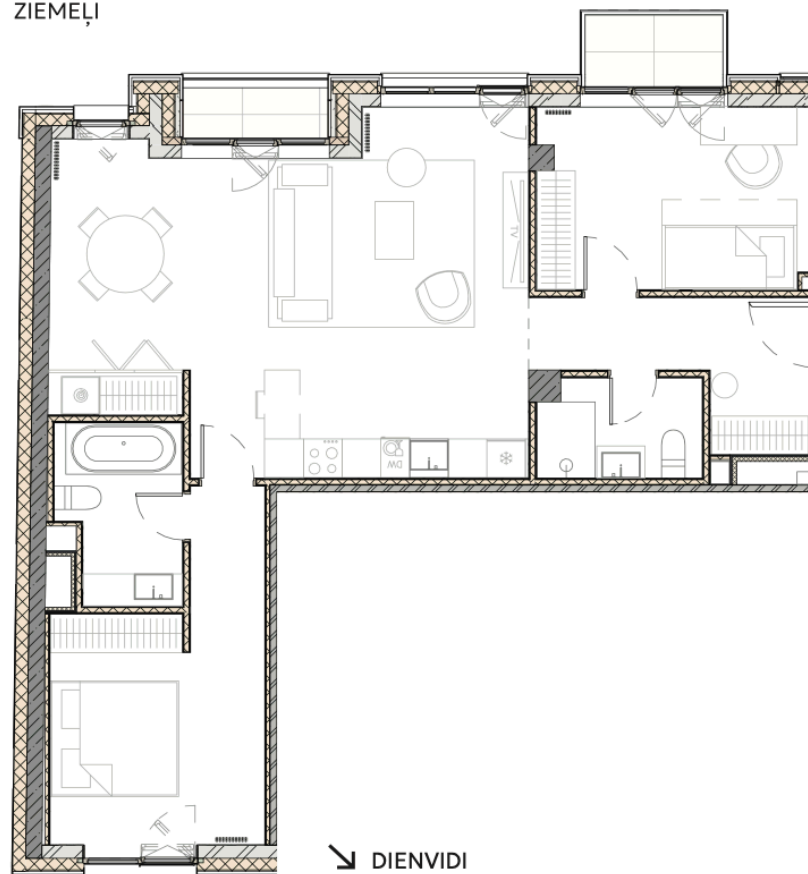

HANZAS IELA

↖ ZIEMEĻI

↘ DIENVIDI

MELNGAIĻA IELA (PAGALMS)

Hanzas iela 3B
Rīga, Latvija
84.6 m²

2 Guļamistabas
2 Sanmezgli
1 Lodžija
1 Balkons

Dzīvoklis A-22 - 3 istabas

A-22.1	ieejas halle	7.1 m ²
A-22.2	Sanmezgls	3.9 m ²
A-22.3	Dzīvojamā istaba ar virtuves zonu	37.4 m ²
A-22.4	Guļamistaba	12.0 m ²
A-22.5	Guļamistaba	14.6 m ²
A-22.6	Sanmezgls	5.1 m ²
		80.1 m ²
A-22.T1	Lodžija	1.8 m ²
A-22.T2	Balkons	2.7 m ²
		4.5 m ²
Dzīvoklis kopā		84.6 m ²