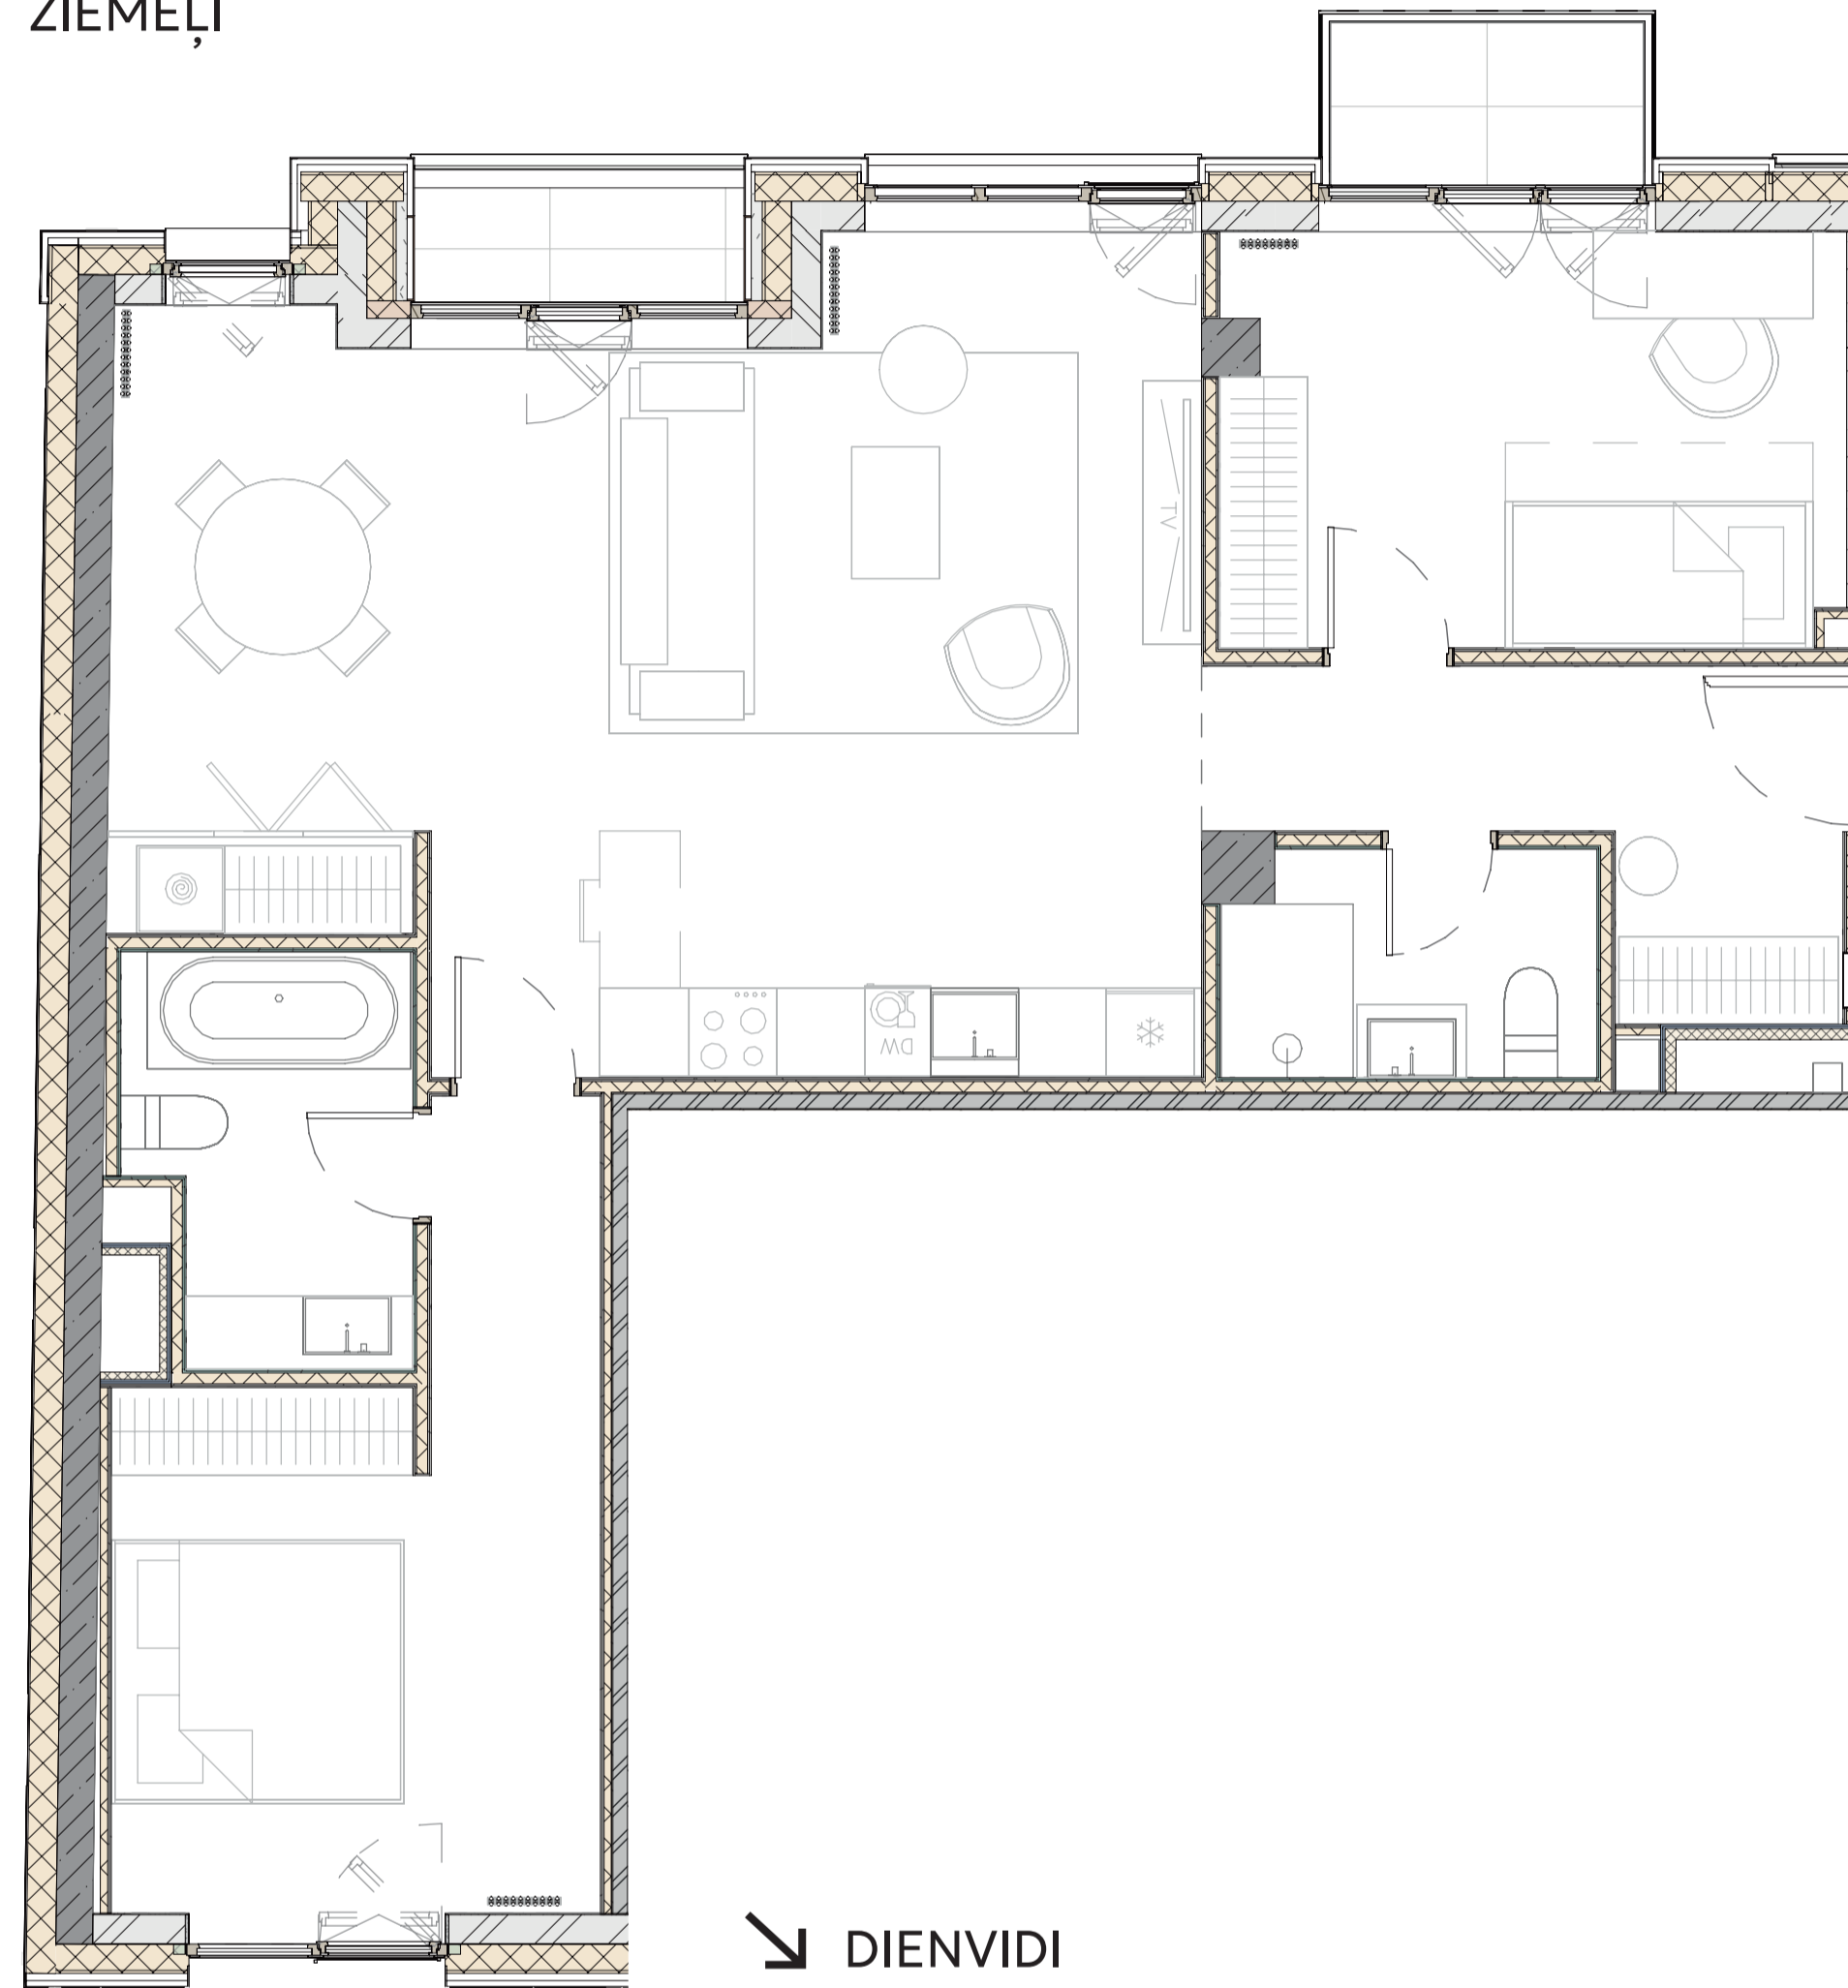

# DZĪVOKLIS A 22

HANZAS IEĻA

↖ ZIEMEĻI

↘ DIENVIDI

MELNGAIĻA IEĻA  
(PAGALMS)

A 22

Dzīvoklis A-22 - 3 istabas	
A-22.1 Ieejas halle	7.1 m <sup>2</sup>
A-22.2 Sanmezgls	3.9 m <sup>2</sup>
A-22.3 Dzīvojamā istaba ar virtuves zonu	37.4 m <sup>2</sup>
A-22.4 Guļamistaba	12.0 m <sup>2</sup>
A-22.5 Guļamistaba	14.6 m <sup>2</sup>
A-22.6 Sanmezgls	5.1 m <sup>2</sup>
<hr/>	
A-22.T1 Lodžija	1.8 m <sup>2</sup>
A-22.T2 Balkons	2.7 m <sup>2</sup>
<hr/>	
Dzīvoklis kopā	84.6 m <sup>2</sup>