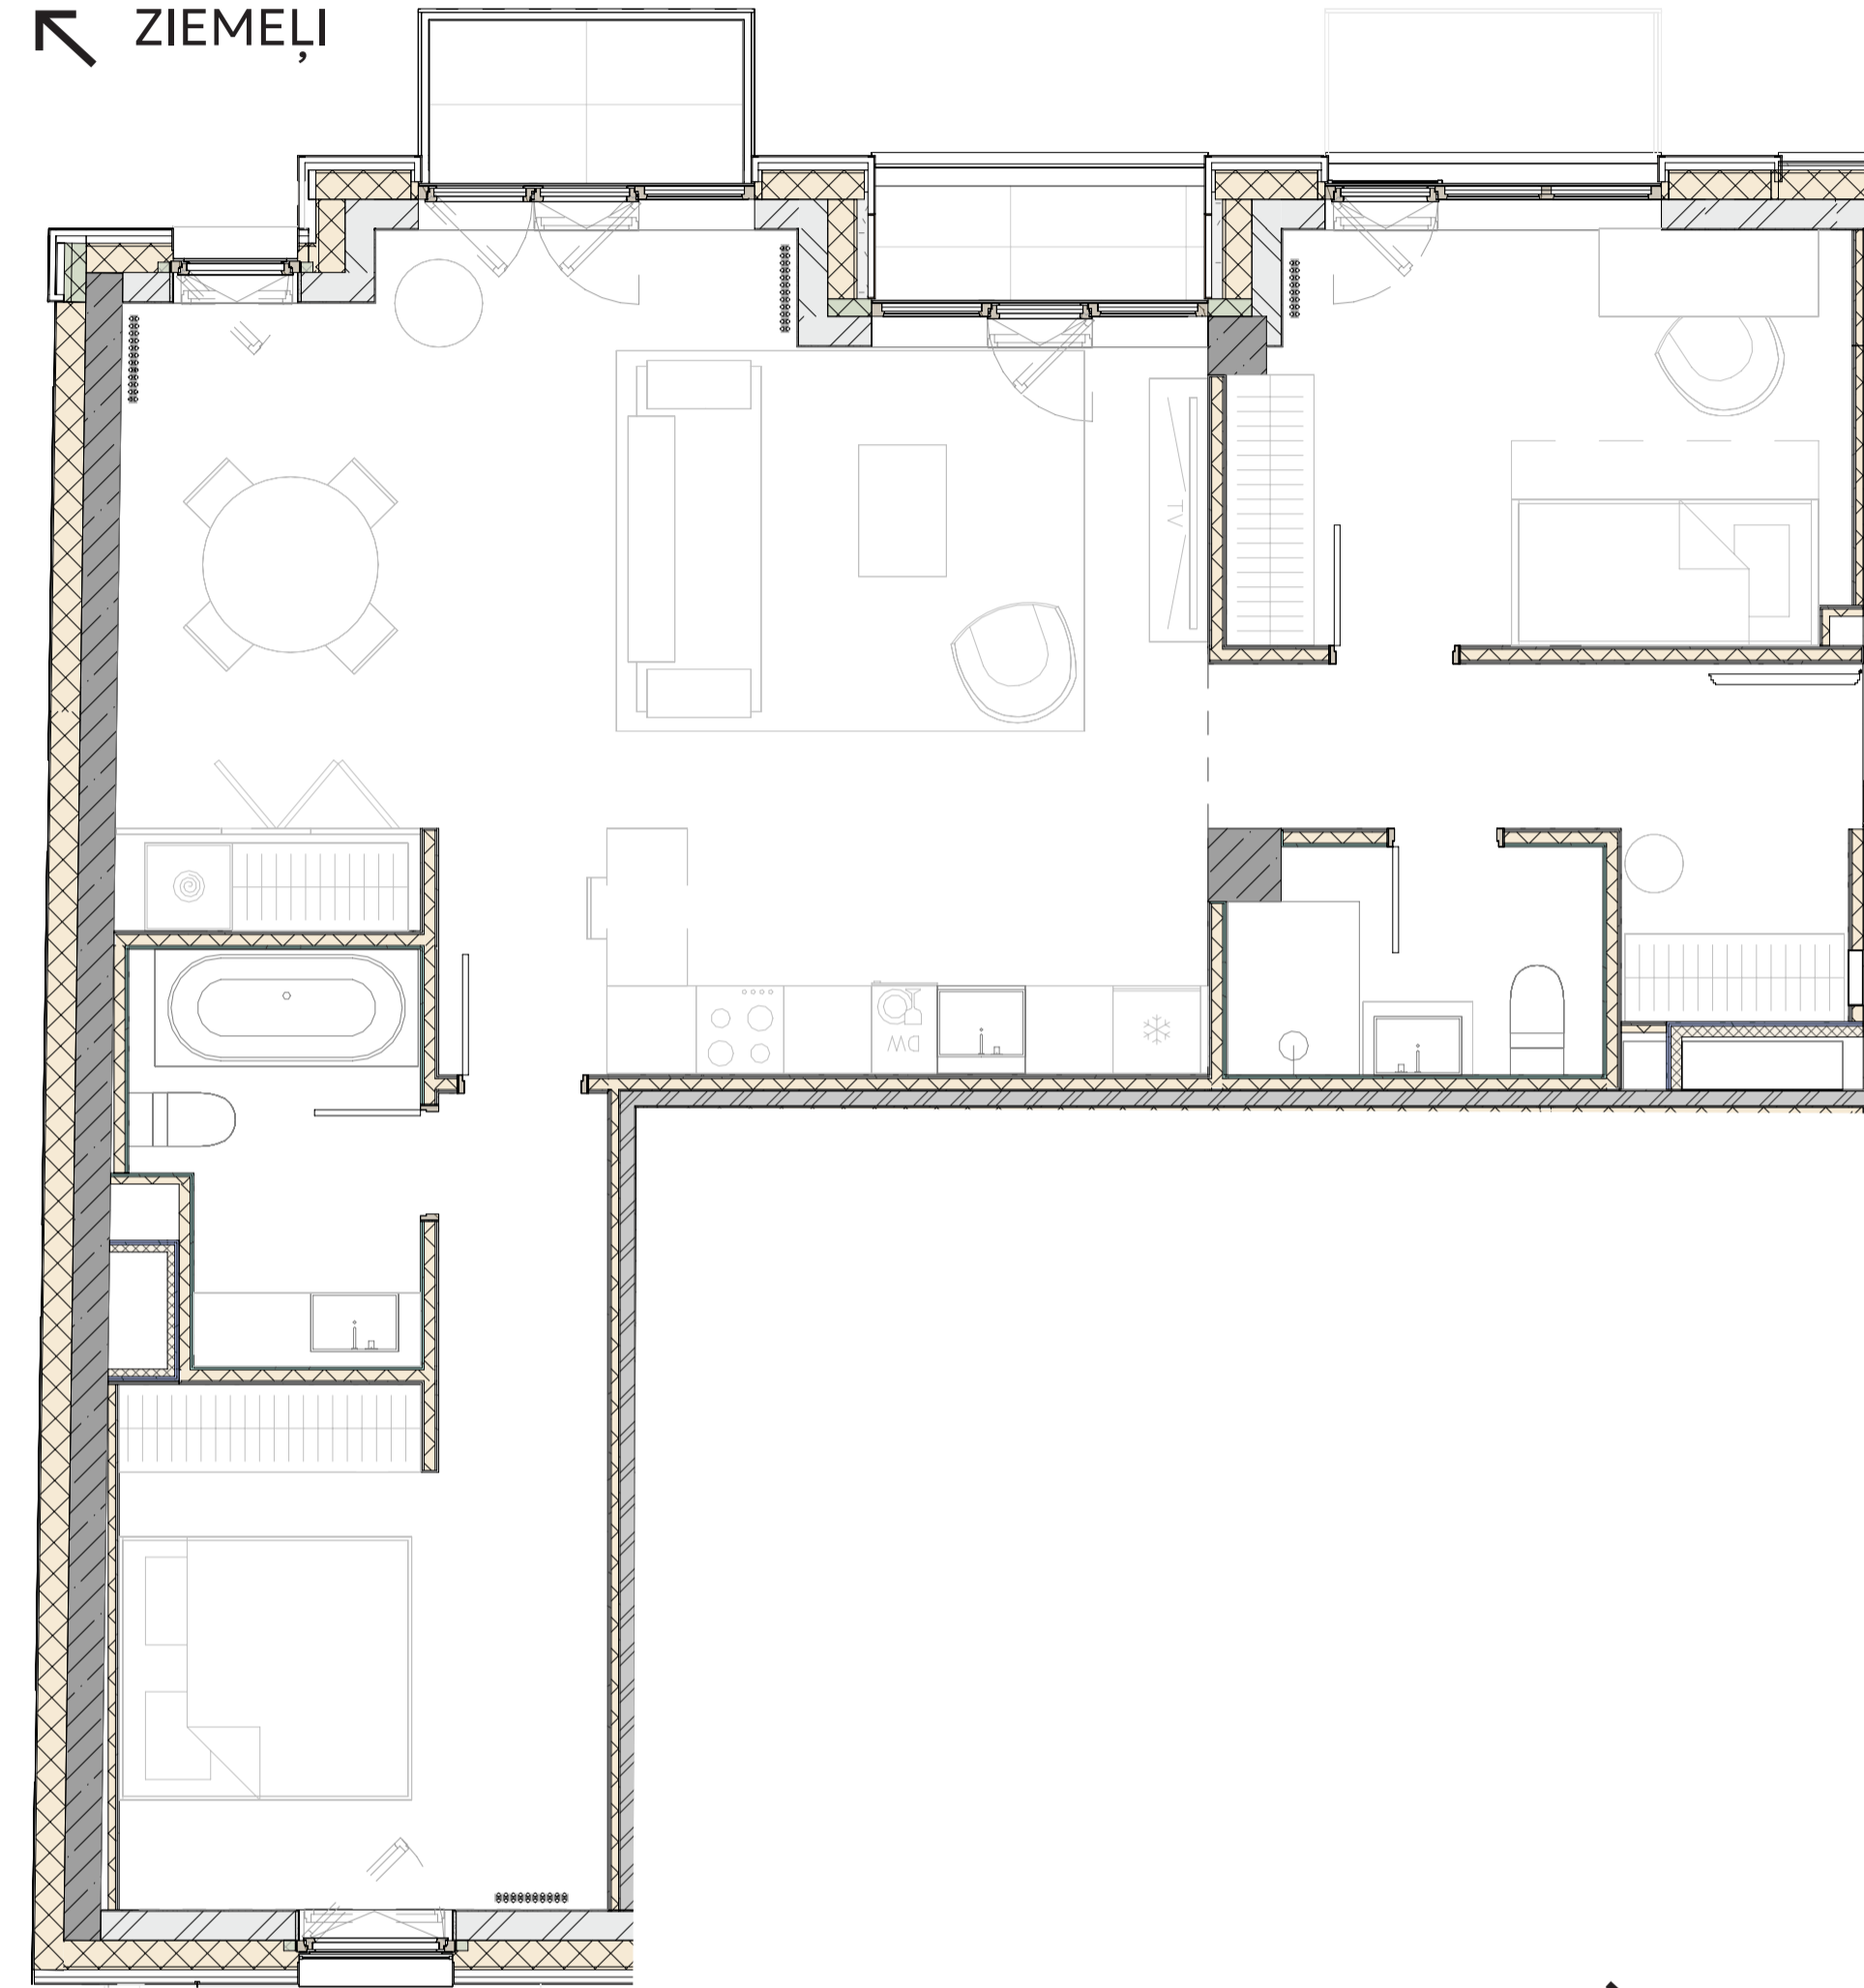

DZĪVOKLIS A 32

HANZAS IELA

↖ ZIEMEĻI

↘ DIENVIDI

MELNGAIĻA IELA
(PAGALMS)

A 32

Dzīvoklis A-32 – 3 istabas	
A-32.1 Ieejas halle	7.1 m ²
A-32.2 Sanmezgls	3.9 m ²
A-32.3 Dzīvojamā istaba ar virtuves zonu	37.7 m ²
A-32.4 Guļamistaba	11.7 m ²
A-32.5 Guļamistaba	14.4 m ²
A-32.6 Sanmezgls	5.1 m ²
	79.9 m ²
A-32.T1 Lodžija	1.8 m ²
A-32.T2 Balkons	2.7 m ²
	4.5 m ²
Dzīvoklis kopā	84.4 m ²