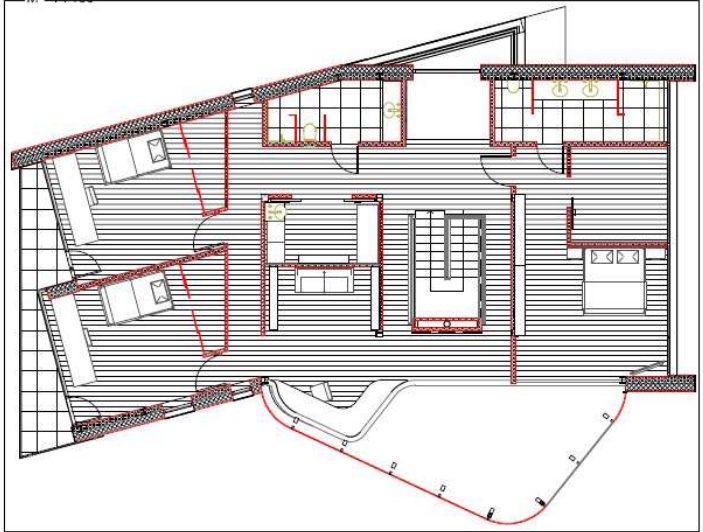

Дом - 260 м²
Гостевой дом - 53 м²
Гараж - 40 м²

Детально продуманный проект частного дома в современном стиле элегантно вписывается в окружающую среду, и соответствует всем необходимым нормам, - это настоящая жемчужина престижного центра Юрмалы!

В доме запланировано:

1-й этаж (124.9 м²): коридор (4.8 м²), холл (30.8 м²) кухня (14.4 м²), просторная гостиная (40.9 м²), прачечная (4.4 м²), отдельная SPA зона (19.2 м²), сауна (4.5 м²), туалет (2.7 м²), душевая (3.1 м²);

2-й этаж (142 м²): 3 спальни (22.7 м², 19.5 м² и 19.8 м²), кабинет (15.6 м²), холл (33.3 м²), 2 ванных комнаты (6.6 м² и 9.5 м²), гардероб (8.4 м²), кладовая (6.6 м²).

Выбирая этот проект, Вы выбираете современный, элегантный, престижный и комфортабельный стиль жизни в светском центре Юрмалы, окружённом прекрасной инфраструктурой и неспешным шумом волн!

Mercury Group
ESTATE LATVIA

Планы

M_1.stāva mēbeļu plāns (ēka Nr-1)

M 1:100

M_2.stāva mēbeļu plāns (ēka Nr-1)

M 1:100

Генплан