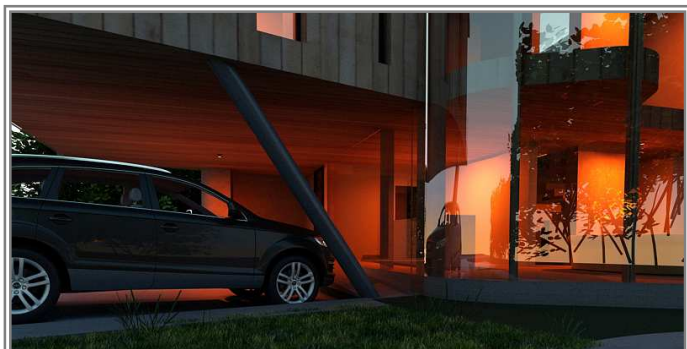

Детально продуманный проект частного дома в современном стиле элегантно вписывается в окружающую среду, и соответствует всем необходимым нормам, - это настоящая жемчужина престижного центра Юрмалы!

В доме запланировано:

1-й этаж (124.9 м²): коридор (4.8 м²), холл (30.8 м²) кухня (14.4 м²), просторная гостиная (40.9 м²), прачечная (4.4 м²), отдельная SPA зона (19.2 м²), сауна (4.5 м²), туалет (2.7 м²), душевая (3.1 м²);

2-й этаж (142 м²): 3 спальни (22.7 м², 19.5 м² и 19.8 м²), кабинет (15.6 м²), холл (33.3 м²), 2 ванных комнаты (6.6 м² и 9.5 м²), гардероб (8.4 м²), кладовая (6.6 м²).

Выбирая этот проект, Вы выбираете современный, элегантный, престижный и комфортабельный стиль жизни в светском центре Юрмалы, окружённом прекрасной инфраструктурой и неспешным шумом волн!

Будем рады ответить на все интересующие Вас вопросы, а также предоставим всю необходимую информацию. Планы дома высылаются по Вашему запросу.