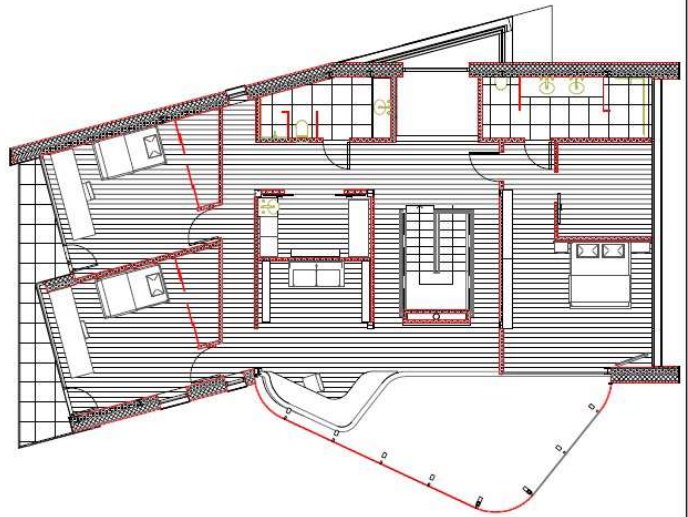

Дом - 260 м²
Гостевой дом - 53 м²
Гараж - 40 м²

Детально продуманный проект частного дома в современном стиле элегантно вписывается в окружающую среду, и соответствует всем необходимым нормам, - это настоящая жемчужина престижного центра Юрмалы!

В доме запланировано:

1-й этаж (124.9 м²): коридор (4.8 м²), холл (30.8 м²) кухня (14.4 м²), просторная гостиная (40.9 м²), прачечная (4.4 м²), отдельная SPA зона (19.2 м²), сауна (4.5 м²), туалет (2.7 м²), душевая (3.1 м²);

2-й этаж (142 м²): 3 спальни (22.7 м², 19.5 м² и 19.8 м²), кабинет (15.6 м²), холл (33.3 м²), 2 ванных комнаты (6.6 м² и 9.5 м²), гардероб (8.4 м²), кладовая (6.6 м²).

Выбирая этот проект, Вы выбираете современный, элегантный, престижный и комфортабельный стиль жизни в светском центре Юрмалы, окружённом прекрасной инфраструктурой и неспешным шумом волн!

Mercury Group
ESTATE LATVIA

Планы

M_1.stāva mēbeļu plāns (ēka Nr-1)

M 1:100

M_2.stāva mēbeļu plāns (ēka Nr-1)

M 1:100

Генплан