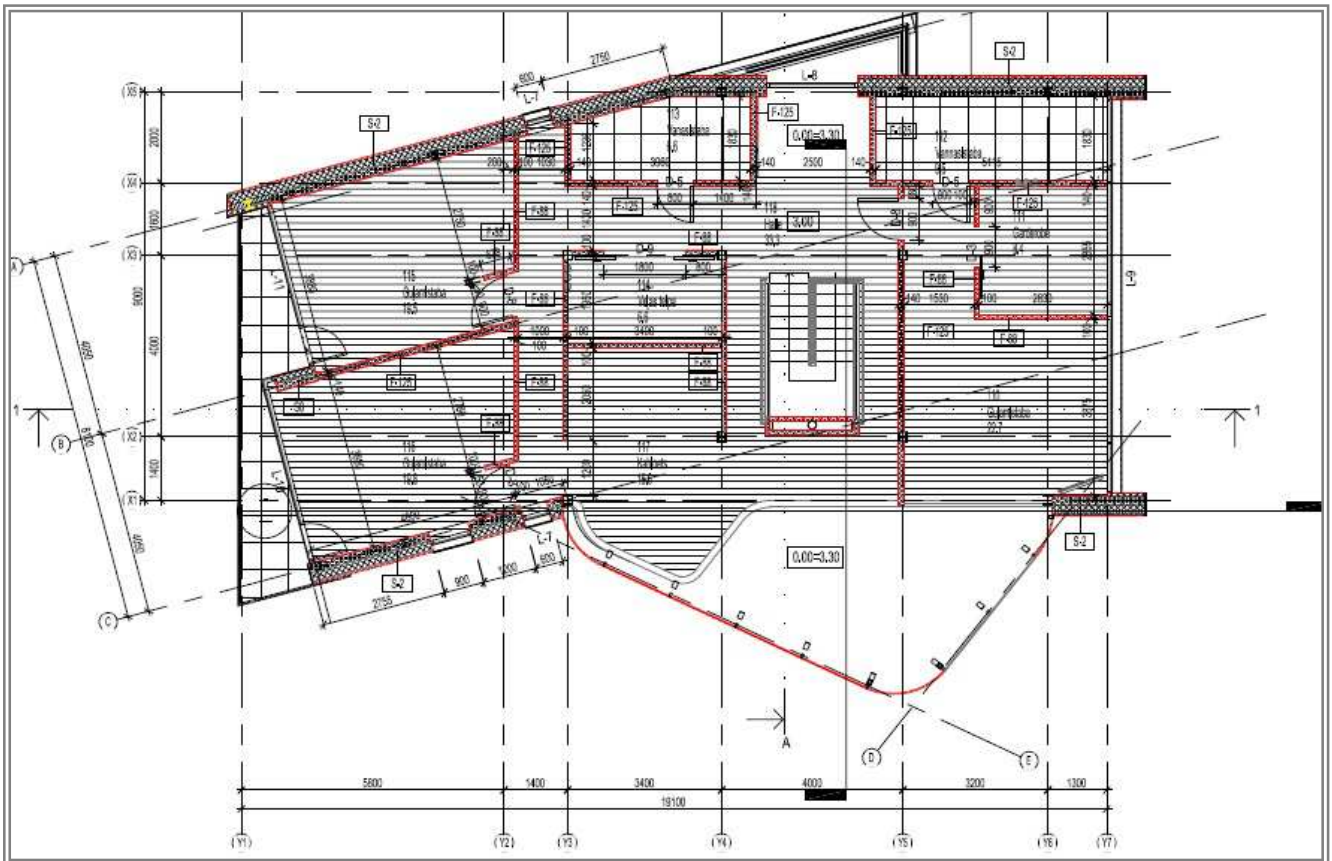

Дом - 260 м²
Гостевой дом - 53 м²
Гараж - 40 м²

Детально продуманный проект частного дома в современном стиле элегантно вписывается в окружающую среду, и соответствует всем необходимым нормам, - это настоящая жемчужина престижного центра Юрмалы!

В доме запланировано:

1-й этаж (124.9 м²): коридор (4.8 м²), холл (30.8 м²) кухня (14.4 м²), просторная гостиная (40.9 м²), прачечная (4.4 м²), отдельная SPA зона (19.2 м²), сауна (4.5 м²), туалет (2.7 м²), душевая (3.1 м²);

2-й этаж (142 м²): 3 спальни (22.7 м², 19.5 м² и 19.8 м²), кабинет (15.6 м²), холл (33.3 м²), 2 ванных комнаты (6.6 м² и 9.5 м²), гардероб (8.4 м²), кладовая (6.6 м²).

Выбирая этот проект, Вы выбираете современный, элегантный, престижный и комфортабельный стиль жизни в светском центре Юрмалы, окружённом прекрасной инфраструктурой и неспешным шумом волн!

Mercury Group
ESTATE LATVIA

Планы

M_1.stāva mēbeļu plāns (ēka Nr-1)

M 1:100

M_2.stāva mēbeļu plāns (ēka Nr-1)

M 1:100

Генплан