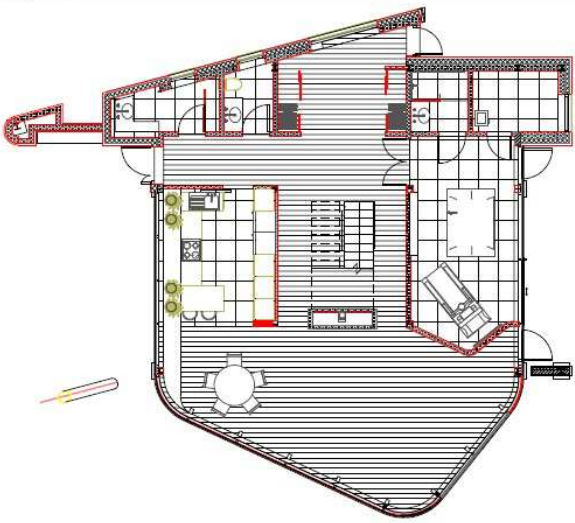

Дом - 260 м²
Гостевой дом - 53 м²
Гараж - 40 м²

Детально продуманный проект частного дома в современном стиле элегантно вписывается в окружающую среду, и соответствует всем необходимым нормам, - это настоящая жемчужина престижного центра Юрмалы!

В доме запланировано:

1-й этаж (124.9 м²): коридор (4.8 м²), холл (30.8 м²) кухня (14.4 м²), просторная гостиная (40.9 м²), прачечная (4.4 м²), отдельная SPA зона (19.2 м²), сауна (4.5 м²), туалет (2.7 м²), душевая (3.1 м²);

2-й этаж (142 м²): 3 спальни (22.7 м², 19.5 м² и 19.8 м²), кабинет (15.6 м²), холл (33.3 м²), 2 ванных комнаты (6.6 м² и 9.5 м²), гардероб (8.4 м²), кладовая (6.6 м²).

Выбирая этот проект, Вы выбираете современный, элегантный, престижный и комфортабельный стиль жизни в светском центре Юрмалы, окружённом прекрасной инфраструктурой и неспешным шумом волн!

Mercury Group
ESTATE LATVIA

Планы

M_1.stāva mēbeļu plāns (ēka Nr-1)

M 1:100

M_2.stāva mēbeļu plāns (ēka Nr-1)

M 1:100

Генплан