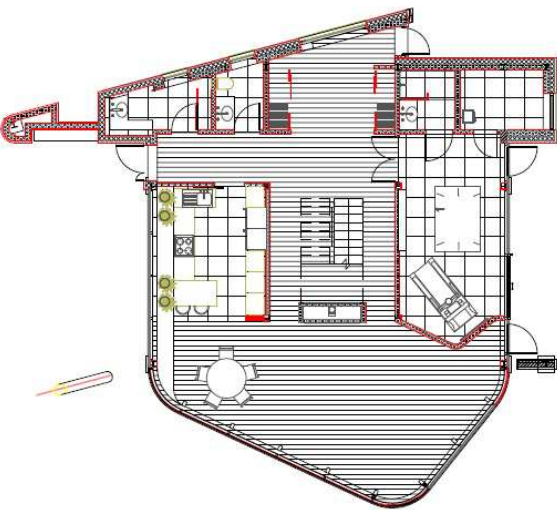

Дом - 260 м²
Гостевой дом - 53 м²
Гараж - 40 м²

Детально продуманный проект частного дома в современном стиле элегантно вписывается в окружающую среду, и соответствует всем необходимым нормам, - это настоящая жемчужина престижного центра Юрмалы!

В доме запланировано:

1-й этаж (124.9 м²): коридор (4.8 м²), холл (30.8 м²) кухня (14.4 м²), просторная гостиная (40.9 м²), прачечная (4.4 м²), отдельная SPA зона (19.2 м²), сауна (4.5 м²), туалет (2.7 м²), душевая (3.1 м²);

2-й этаж (142 м²): 3 спальни (22.7 м², 19.5 м² и 19.8 м²), кабинет (15.6 м²), холл (33.3 м²), 2 ванных комнаты (6.6 м² и 9.5 м²), гардероб (8.4 м²), кладовая (6.6 м²).

Выбирая этот проект, Вы выбираете современный, элегантный, престижный и комфортабельный стиль жизни в светском центре Юрмалы, окружённом прекрасной инфраструктурой и неспешным шумом волн!

Mercury Group
ESTATE LATVIA

Планы

M_1.stāva mēbeļu plāns (ēka Nr-1)

M 1:100

M_2.stāva mēbeļu plāns (ēka Nr-1)

M 1:100

Генплан