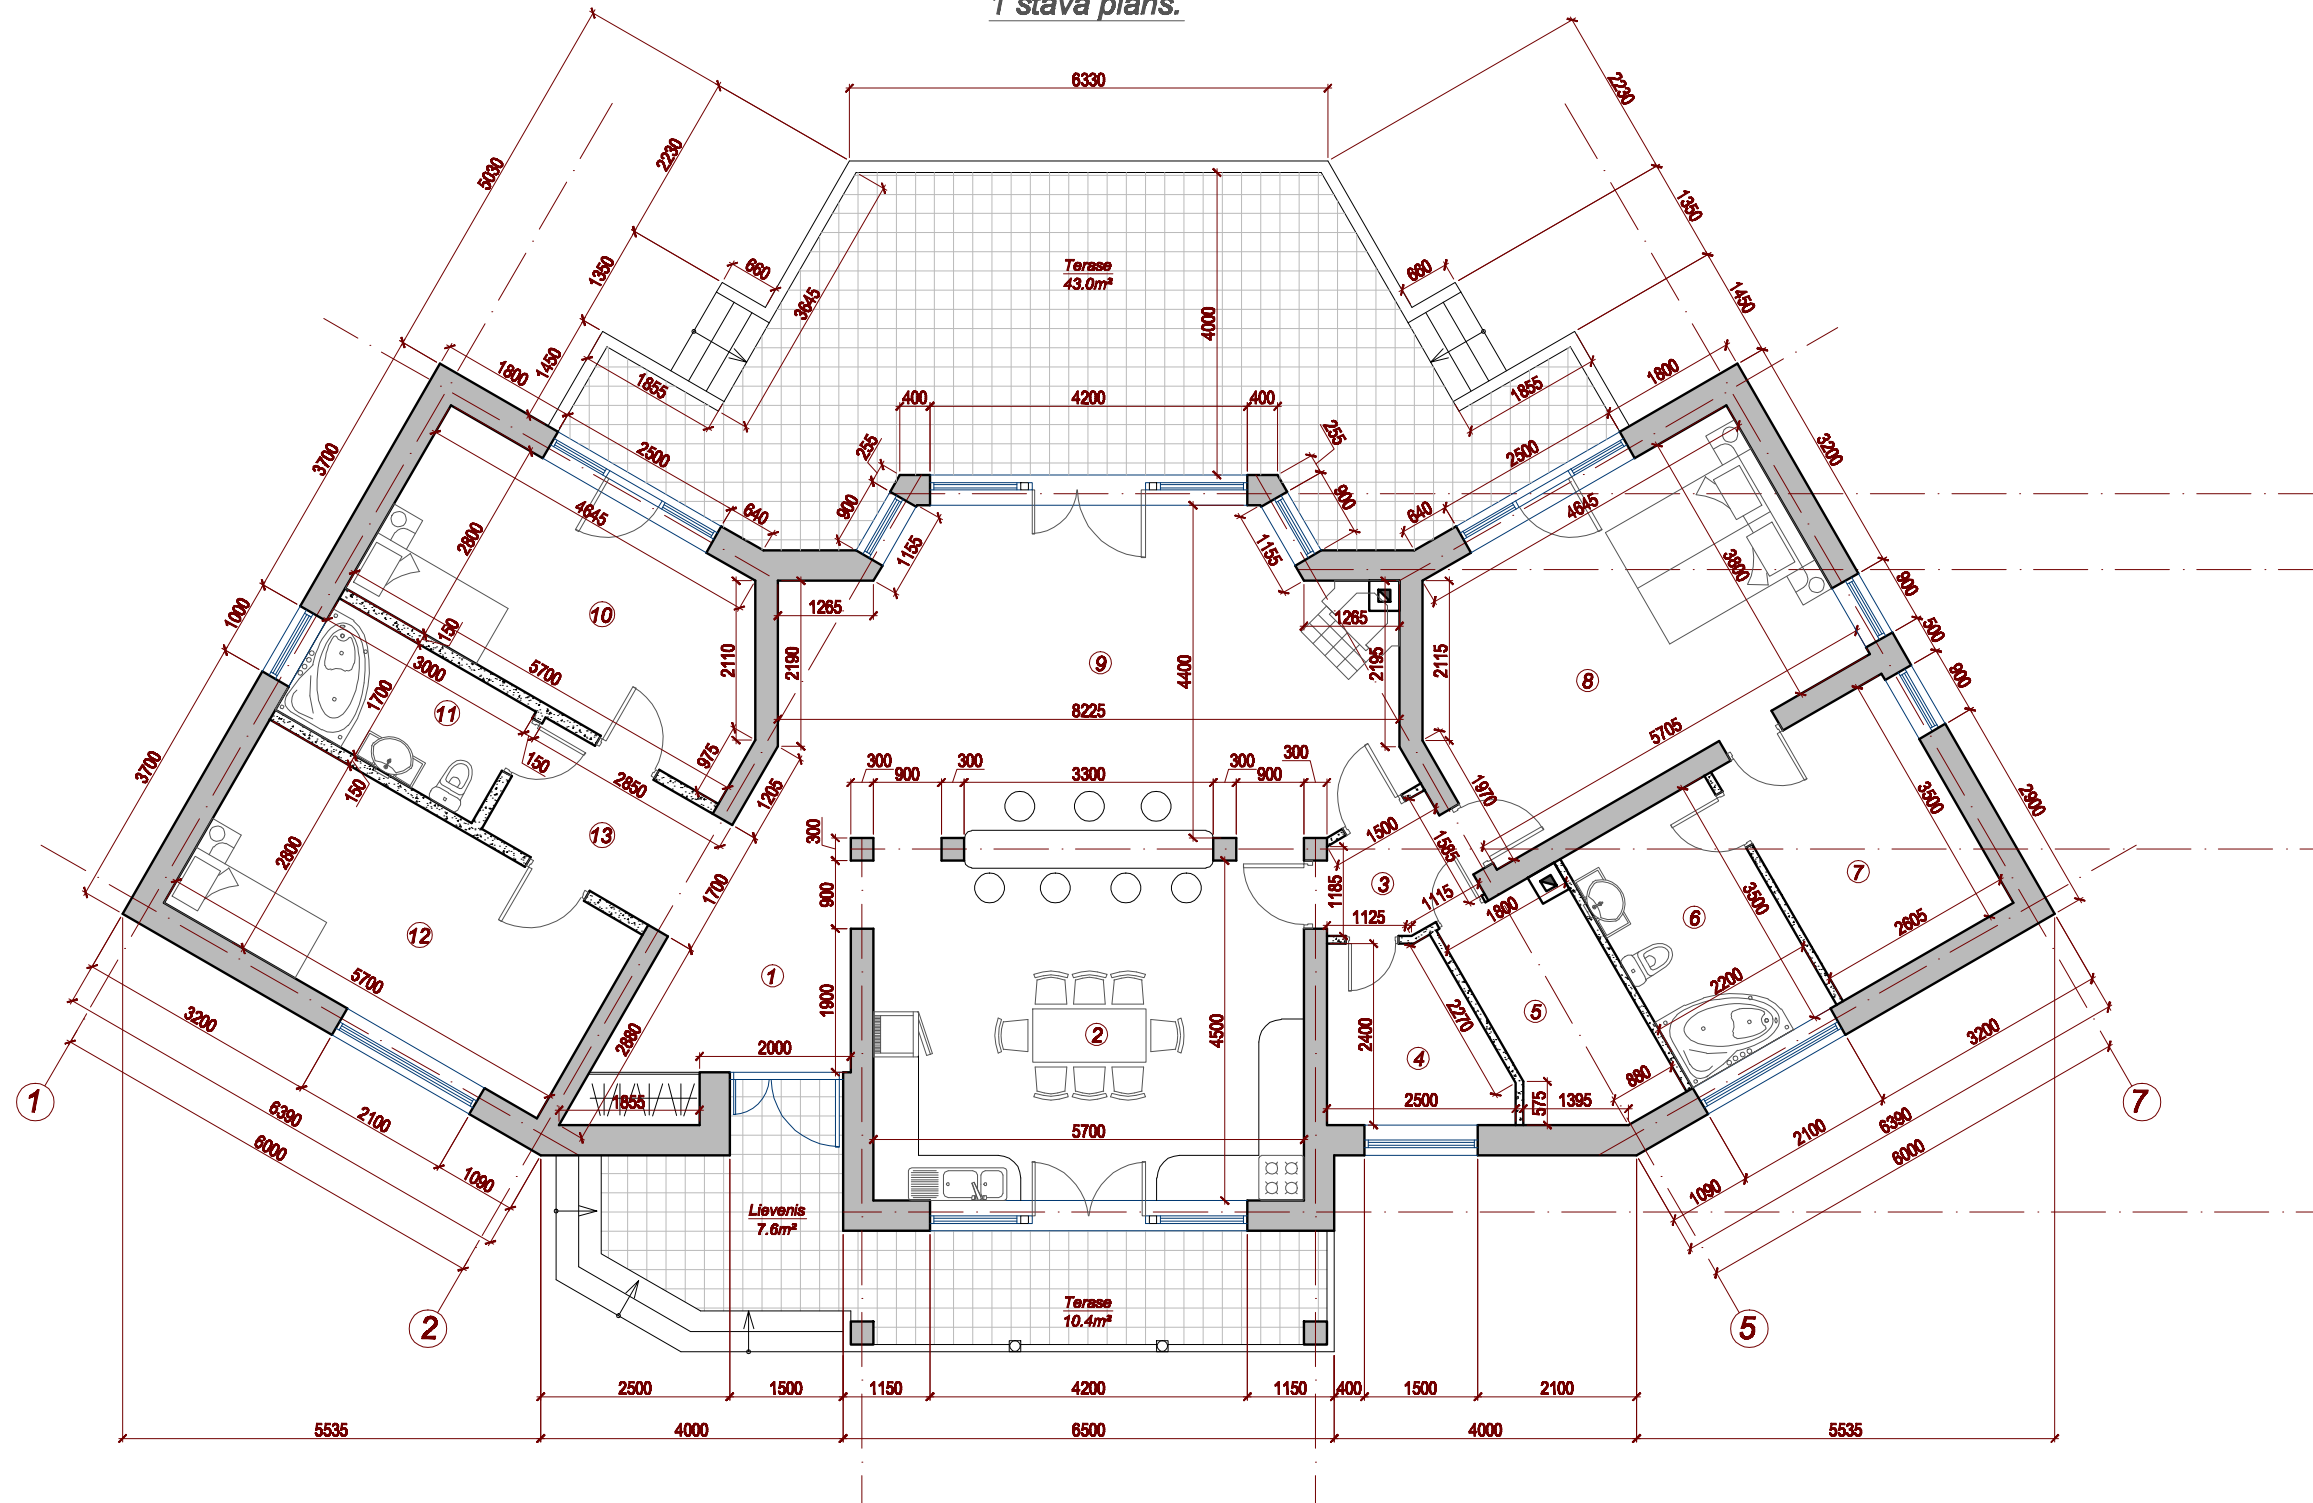

1 stāva plāns.

Telpu eksplikācija.

Nr.	Nosaukums.	Plat.m ² .
1	Priekštelpa	10.1
2	Virtuve-Ēdamistaba	25.6
3	Gaitenis	2.7
4	Palīgtelpa	5.0
5	Pirts	6.2
6	Vannasistaba-WC	7.7
7	Garderobe	9.1
8	Istaba	20.7
9	Viesistaba	32.3
10	Istaba	15.0
11	Vannasistaba-WC	5.1
12	Istaba	16.0
13	Gaitenis	4.8
kopā		160.3