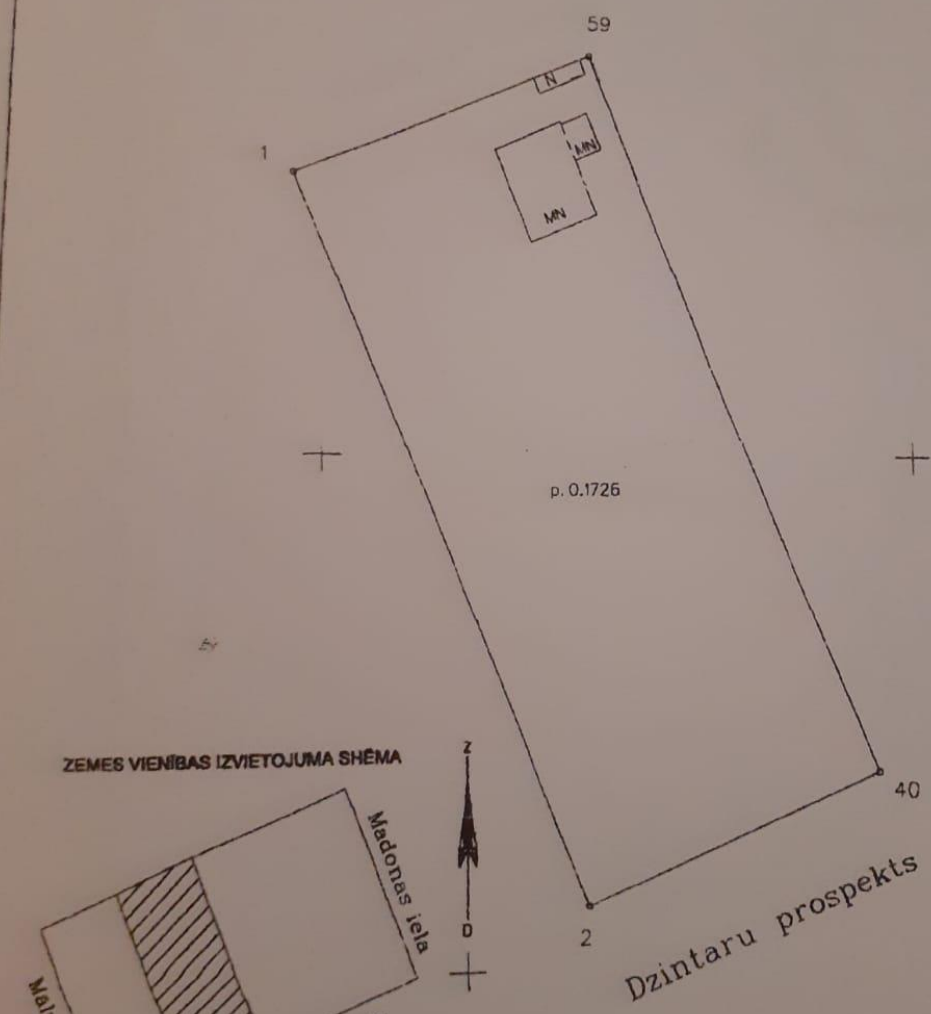

ZEMES LIETOŠANAS VEIDU EKSPLIKĀCIJA

Zemes vienības platība ha	Lauksaimniecībā izmant. zeme	tajā skaitā							Ūdens objektu zeme	tajā skaitā				
		Arauzeme	Augļu dārzi	Pļavas	Gaiības	Mieži	Krūmāji	Purvi		Zem ūdeņiem	Zem zivju dīķiem	Zeme zem ēkām un pagalmiem	Zeme zem ceļiem	Pārējās zemes
0.1726	-	-	-	-	-	-	-	-	-	-	0.1726	-	-	-

ZEMES VIENĪBAS IZVIETOJUMA SHĒMA

X-315000  
Y-489100

Plāna mērogs 1:500