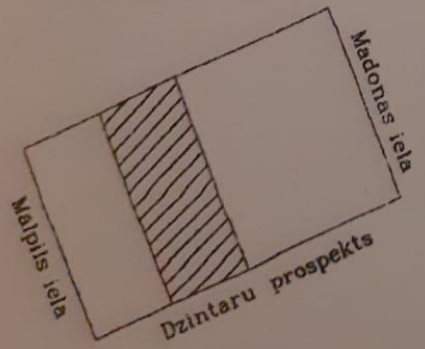

ZEMES LIETOŠANAS VEIDU EKSPLIKĀCIJA

Zemes vienības platība ha	Lauksaimniecībā izmant. zeme	tajā skaitā							Ūdens objektu zeme	tajā skaitā				
		Arauzeme	Augļu dārzi	Pļavas	Gaiības	Mieži	Krūmāji	Purvi		Zem ūdeņiem	Zem zivju dīķiem	Zeme zem ēkām un pagalmiem	Zeme zem ceļiem	Pārējās zemes
0.1726	-	-	-	-	-	-	-	-	-	-	0.1726	-	-	-

ZEMES VIENĪBAS IZVIETOJUMA SHĒMA

X-315000  
Y-489100

Plāna mērogs 1:500