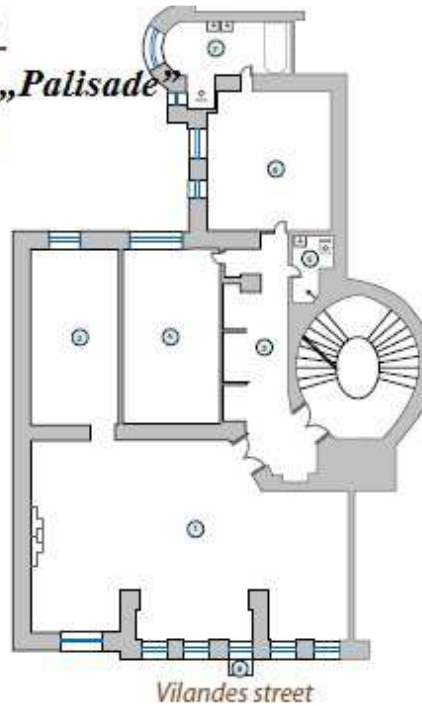

***Apartment Nr. 32***  
***An apartment complex „Palisade”***  
***Vilandes street 8, Riga***

Number	Name	Area (m2)
1	Room	70,2
2	Kitchen	19,5
3	Hall	18
4	Room	21,7
5	Showers, WC	2,9
6	Room	21,4
7	Bathroom with WC	9,8
8	Balcony	0,3
<b>TOTAL AREA:</b>		<b>163,8</b>