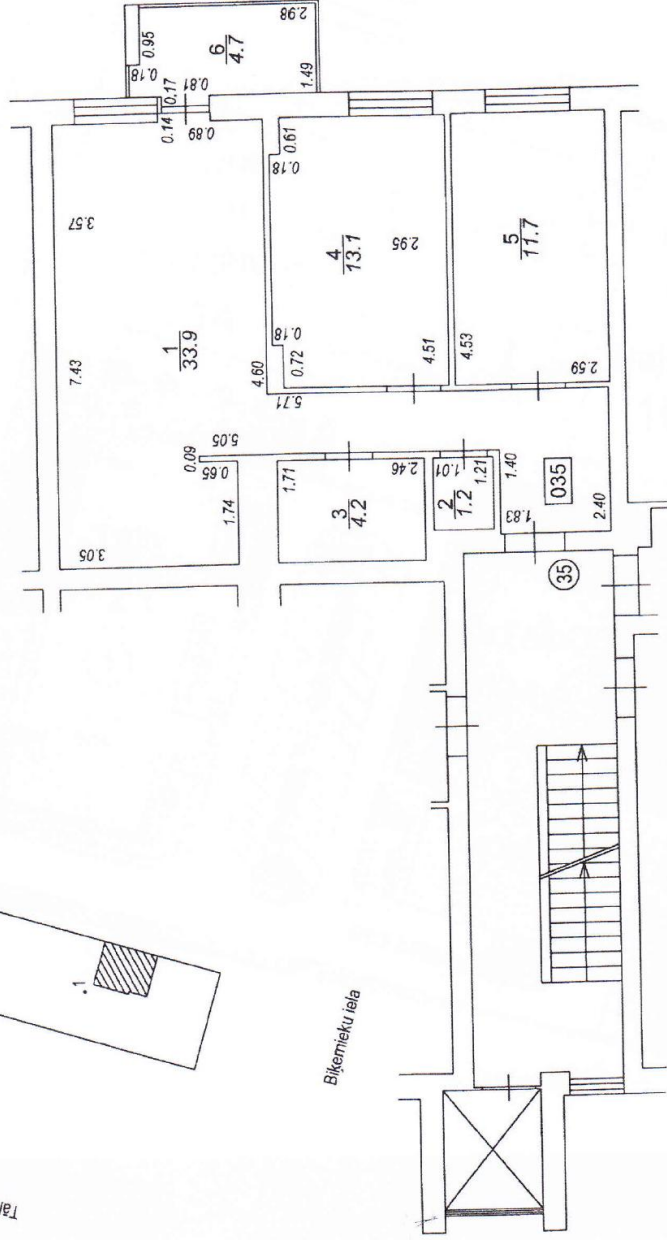

Taivaizis iela

Bikernieku iela

Būvnes punkta koordinātas
Latvijas koordinātu sistēmā LKS-92

Punkta nr.	x	y
1	314225.95	510967.34

TĒĻU GRUPAS PLĀNS		
KADASTRA APZĪMĒJUMS	MĒROGS	LPP.
0100 089 0147 001 035	1 : 100	4