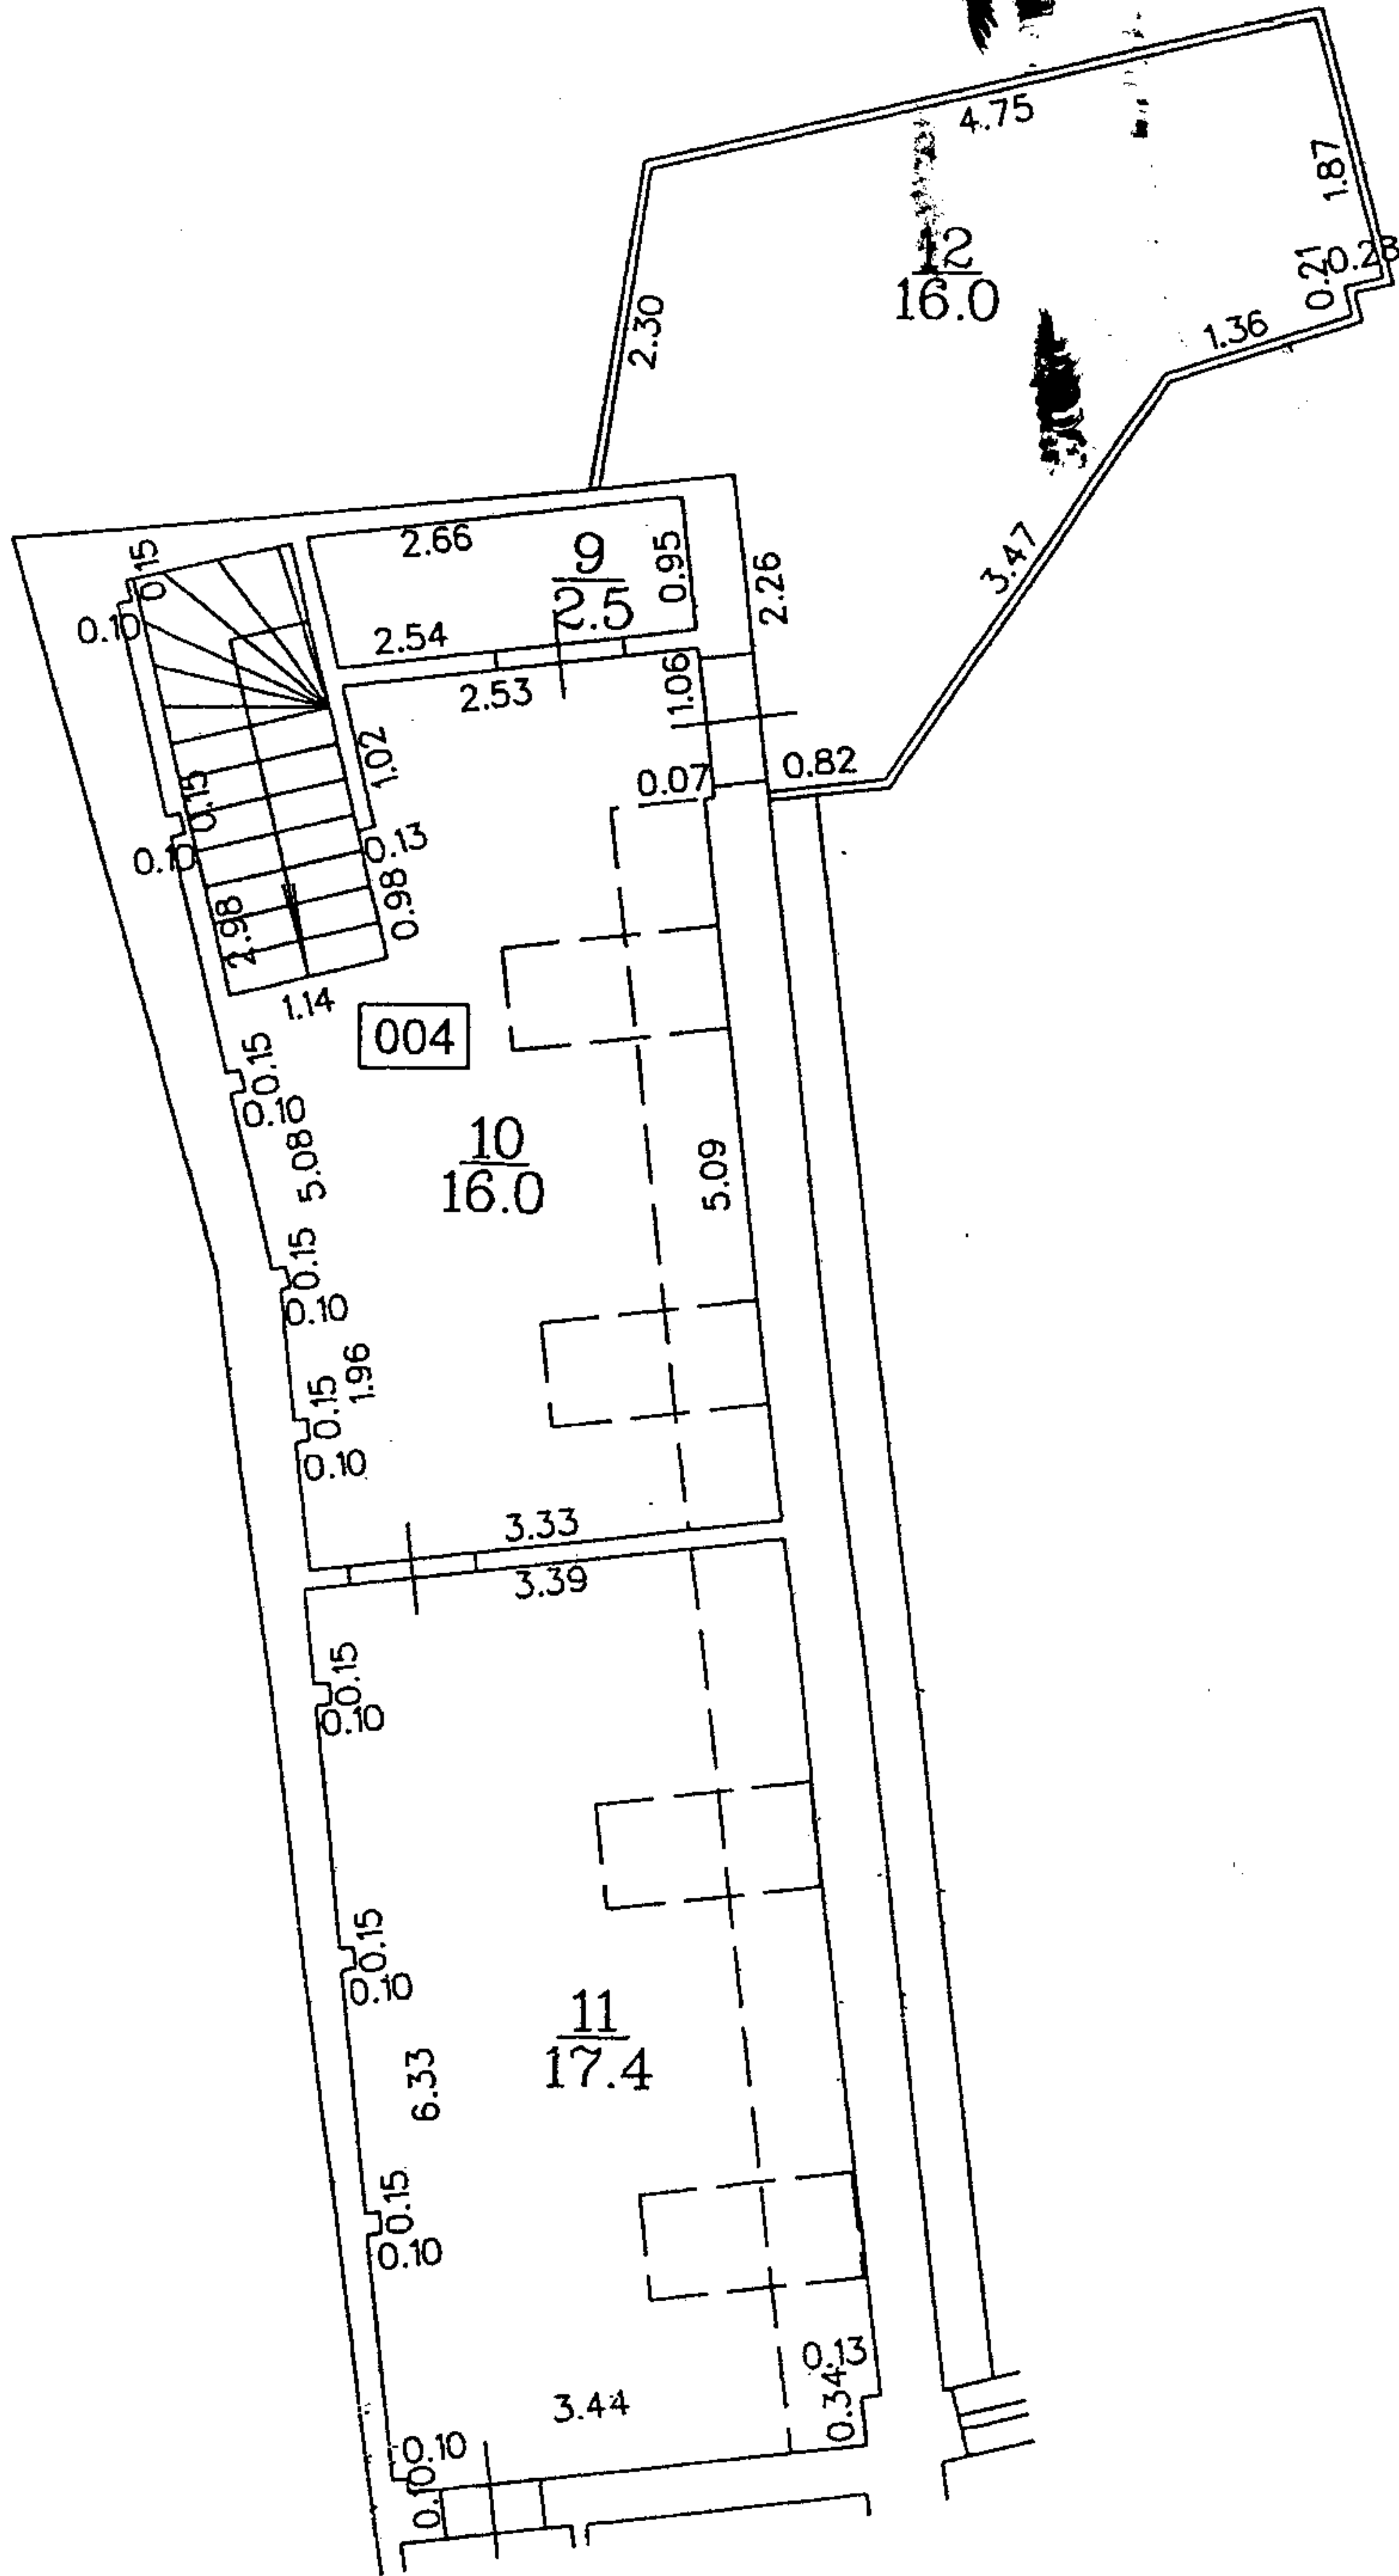

Būves punkta koordinātas  
Latvijas koordinātu sistēmā LKS-92

Punkta nr	x	y
3	311928.84	506490.11

2

Aldaru iela

TELPU GRUPAS PLĀNS		
KADAŠTRA APZĪMĒJUMS	MĒROGS	LPP.
0100 008 0136 004 002	1 : 100	4

Plāns koordinātas  
Plāns koordinātas

Plāna sk.:		
1:2000	1:2000	

TELPU GRUPAS PLĀNS		
KADASTRA APZĪMĒJUMS	MĒROGS	LPP.
0100 008 0136 004 004	1 : 100	4

Būves punkta koordinātas  
Latvijas koordinātu sistēmā KS-92

Punkta Nr.	x	y
3	317828.84	598490.11

2

TELPU GRUPAS PLĀNS		
KADASTRA APZĪMĒJUMS	MĒROGS	1:50
0100 008 0136 004 004	1:100	5

Būves punkta koordinātas  
Latvijas koordinātu sistēmā LKS-92

Punkta nr	x	y
3	311928.84	506490.11

3

Aldaru iela

TELPU GRUPAS PLĀNS		
KADASTRA APZĪMĒJUMS	MĒROGS	LPP.
0100 008 0136 004 004	1 : 100	6