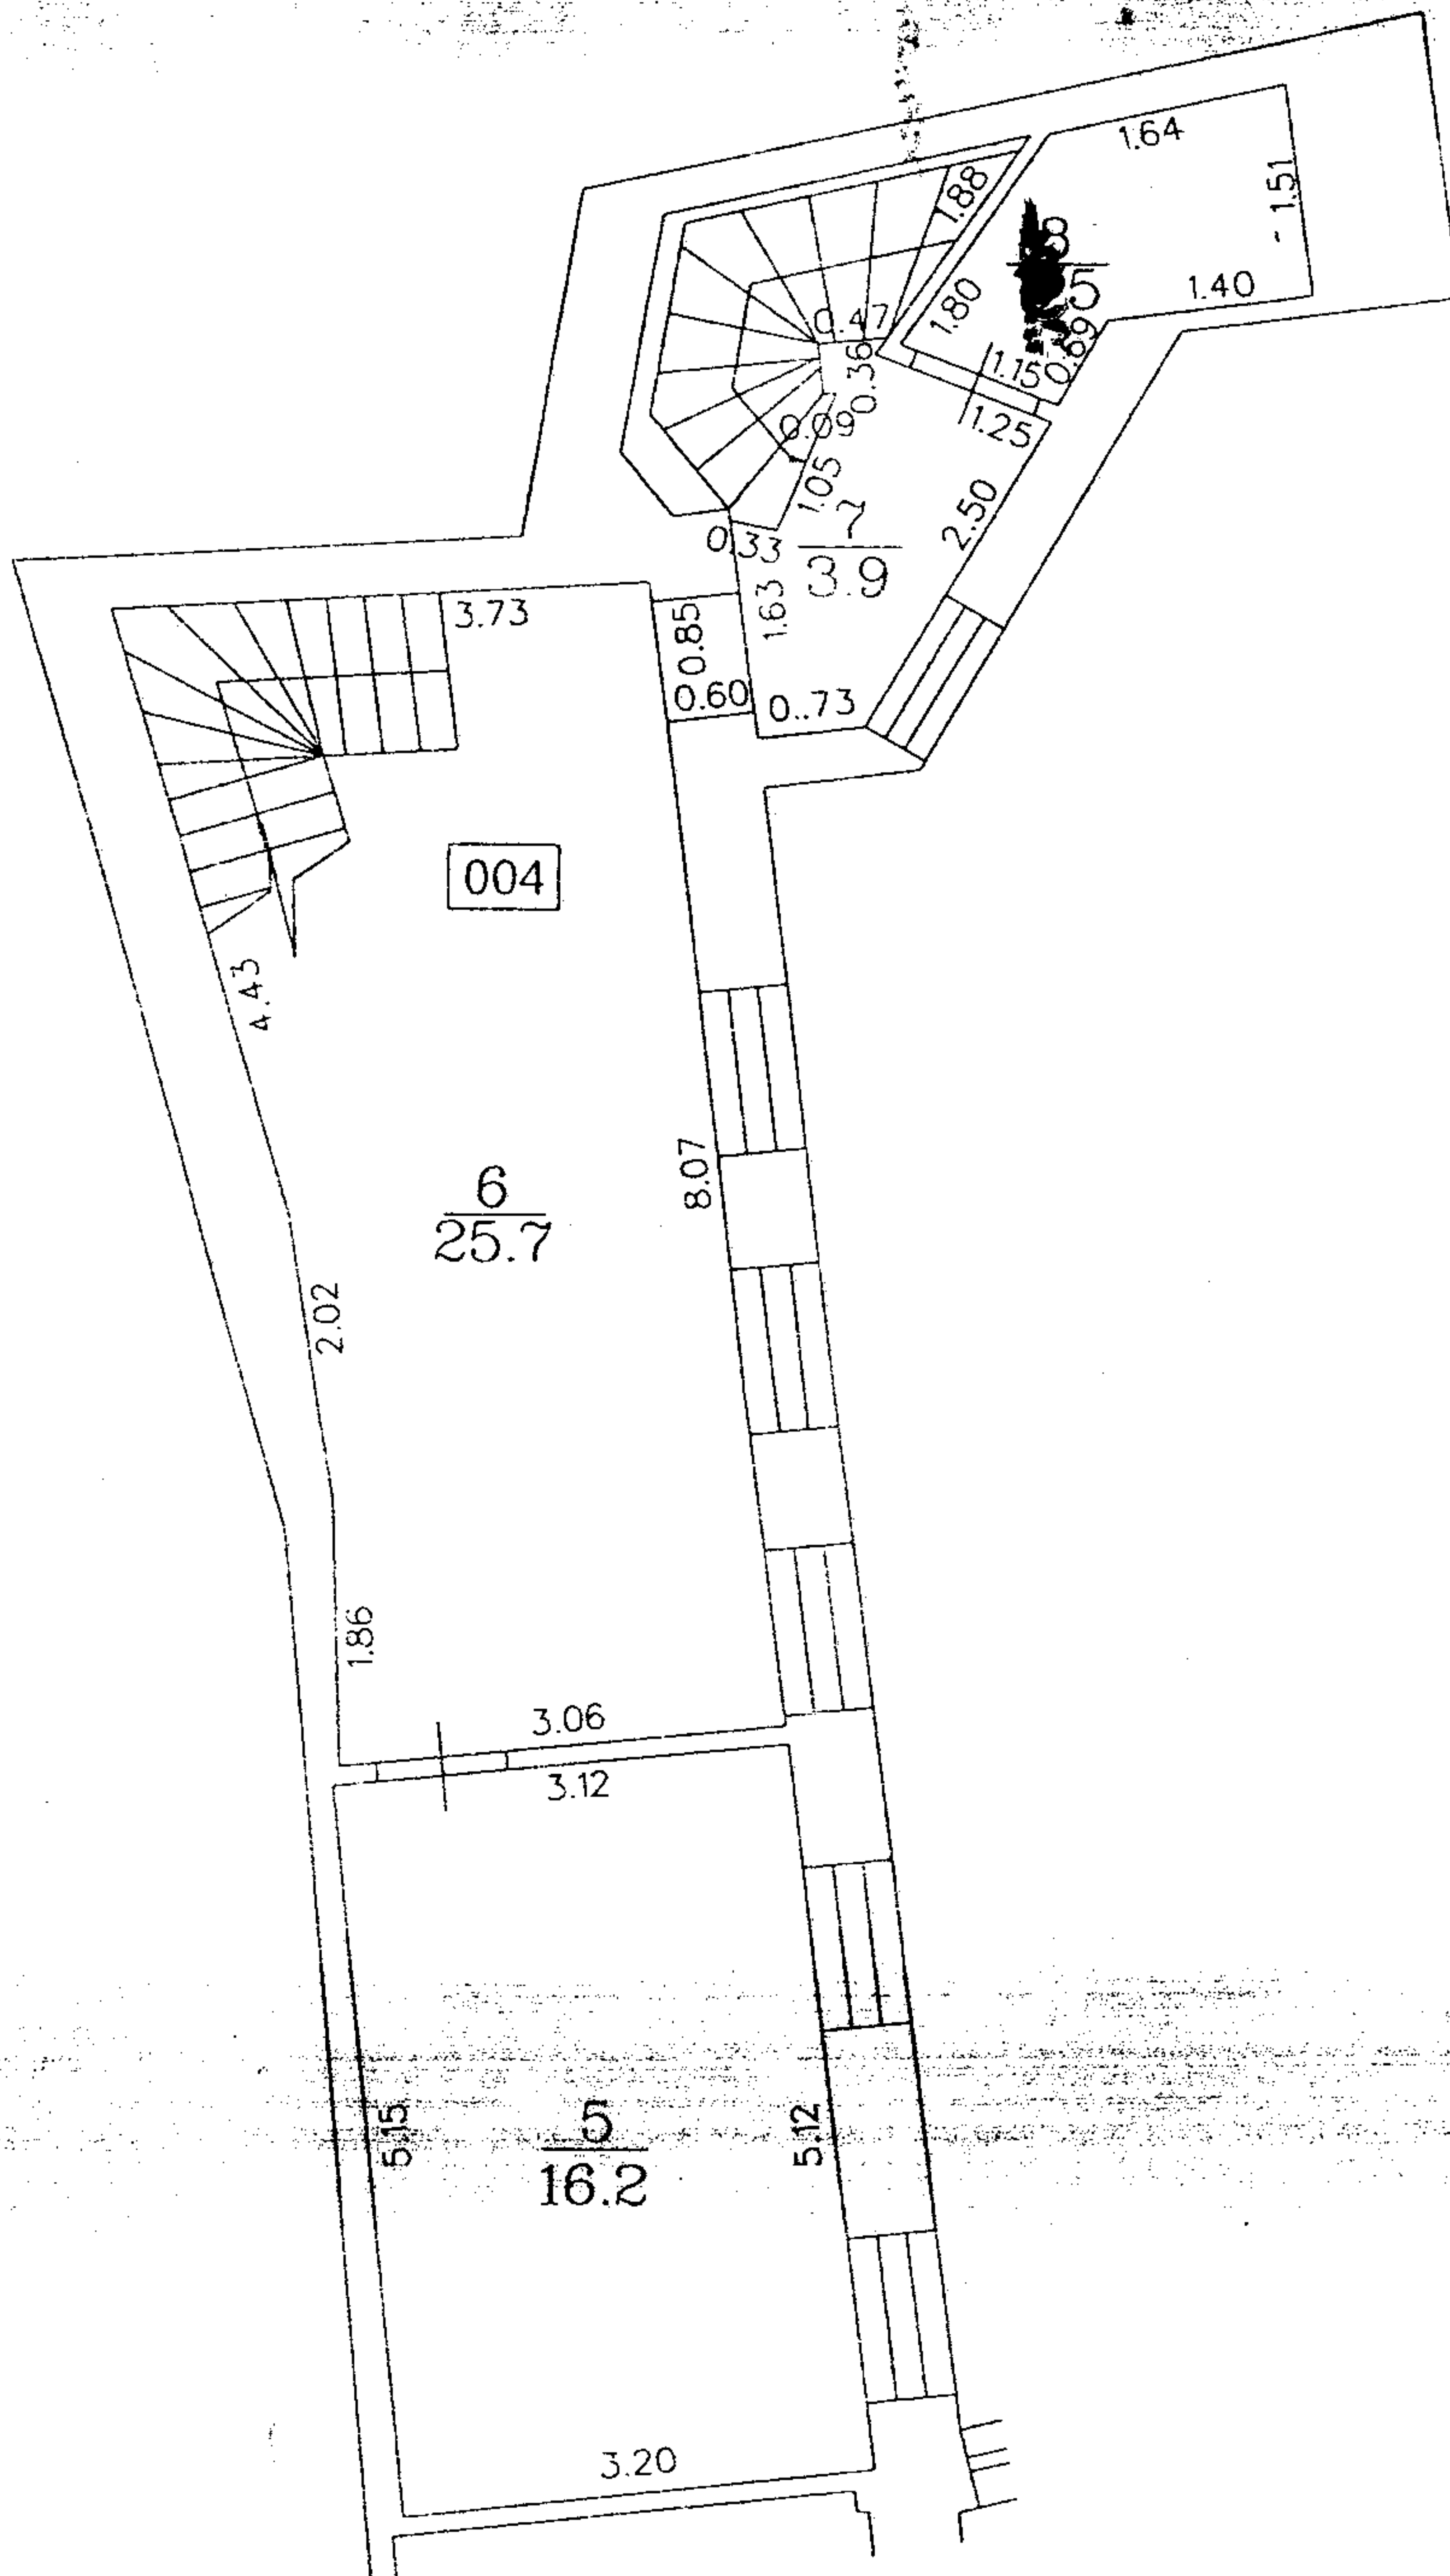

Būves punkta koordinātas  
Latvijas koordinātu sistēmā LKS-92

Punkta nr	x	y
3	311928.84	506490.11

2

Aldaru iela

TELPU GRUPAS PLĀNS		
KADAŠTRA APZĪMĒJUMS	MĒROGS	LPP.
0100 008 0136 004 002	1 : 100	4

Plāns koordinātas  
Plāns koordinātas

Plāna sk.:		
1:2000	1:2000	

TELPU GRUPAS PLĀNS		
KADASTRA APZĪMĒJUMS	MĒROGS	LPP.
0100 008 0136 004 004	1 : 100	4

Būves punkta koordinātas  
Latvijas koordinātu sistēmā KS-92

Punkta Nr.	x	y
3	317828.84	598490.11

2

TELPU GRUPAS PLĀNS		
KADASTRA APZĪMĒJUMS	MĒROGS	1:50
0100 008 0136 004 004	1:100	5

Būves punkta koordinātas  
Latvijas koordinātu sistēmā LKS-92

Punkta nr	x	y
3	311928.84	506490.11

3

Aldaru iela

TELPU GRUPAS PLĀNS		
KADASTRA APZĪMĒJUMS	MĒROGS	LPP.
0100 008 0136 004 004	1 : 100	6