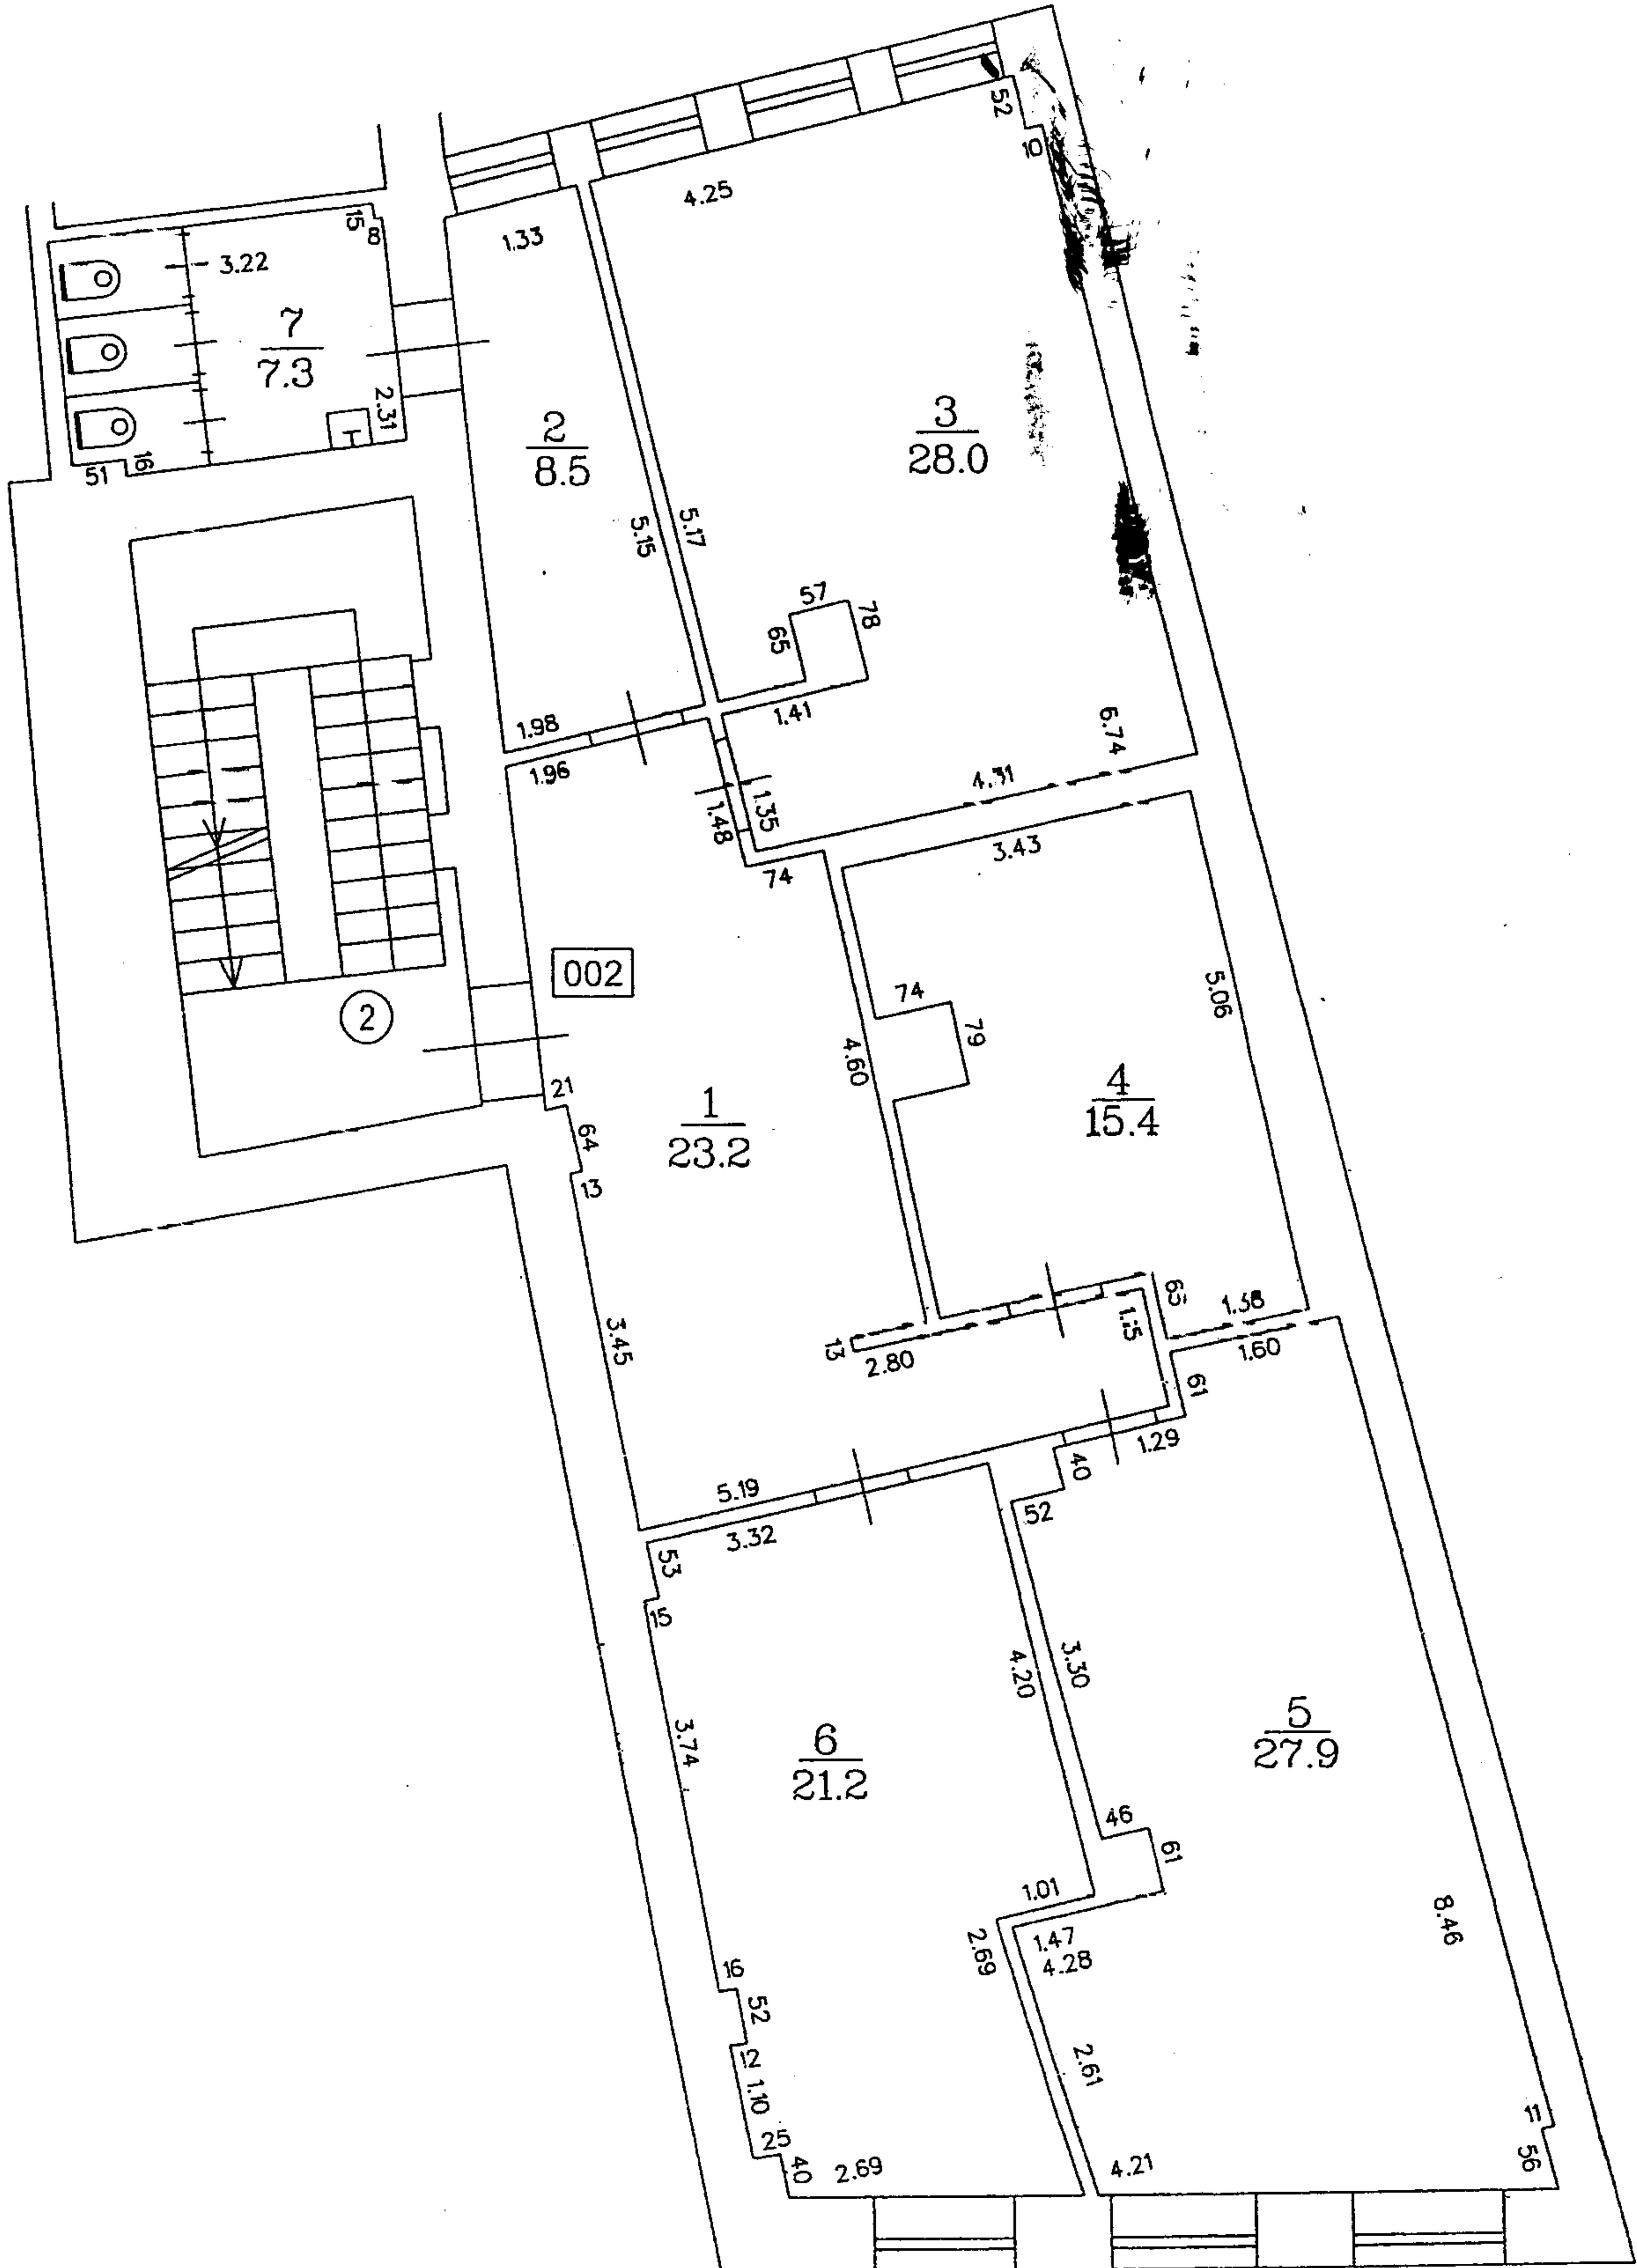

Būves punkta koordinātas  
Latvijas koordinātu sistēmā LKS-92

Punkta nr	x	y
3	311928.84	506490.11

2

Aldaru iela

TELPU GRUPAS PLĀNS		
KADAŠTRA APZĪMĒJUMS	MĒROGS	LPP.
0100 008 0136 004 002	1 : 100	4

Plāns koordinātas  
Plāns koordinātas

Plāna sk.:		
1:2000	1:2000	

TELPU GRUPAS PLĀNS		
KADASTRA APZĪMĒJUMS	MĒROGS	LPP.
0100 008 0136 004 004	1 : 100	4

Būves punkta koordinātas  
Latvijas koordinātu sistēmā KS-92

Punkta Nr.	x	y
3	317828.84	598490.11

2

TELPU GRUPAS PLĀNS		
KADASTRA APZĪMĒJUMS	MĒROGS	1:50
0100 008 0136 004 004	1:100	5

Būves punkta koordinātas  
Latvijas koordinātu sistēmā LKS-92

Punkta nr	x	y
3	311928.84	506490.11

3

Aldaru iela

TELPU GRUPAS PLĀNS		
KADASTRA APZĪMĒJUMS	MĒROGS	LPP.
0100 008 0136 004 004	1 : 100	6