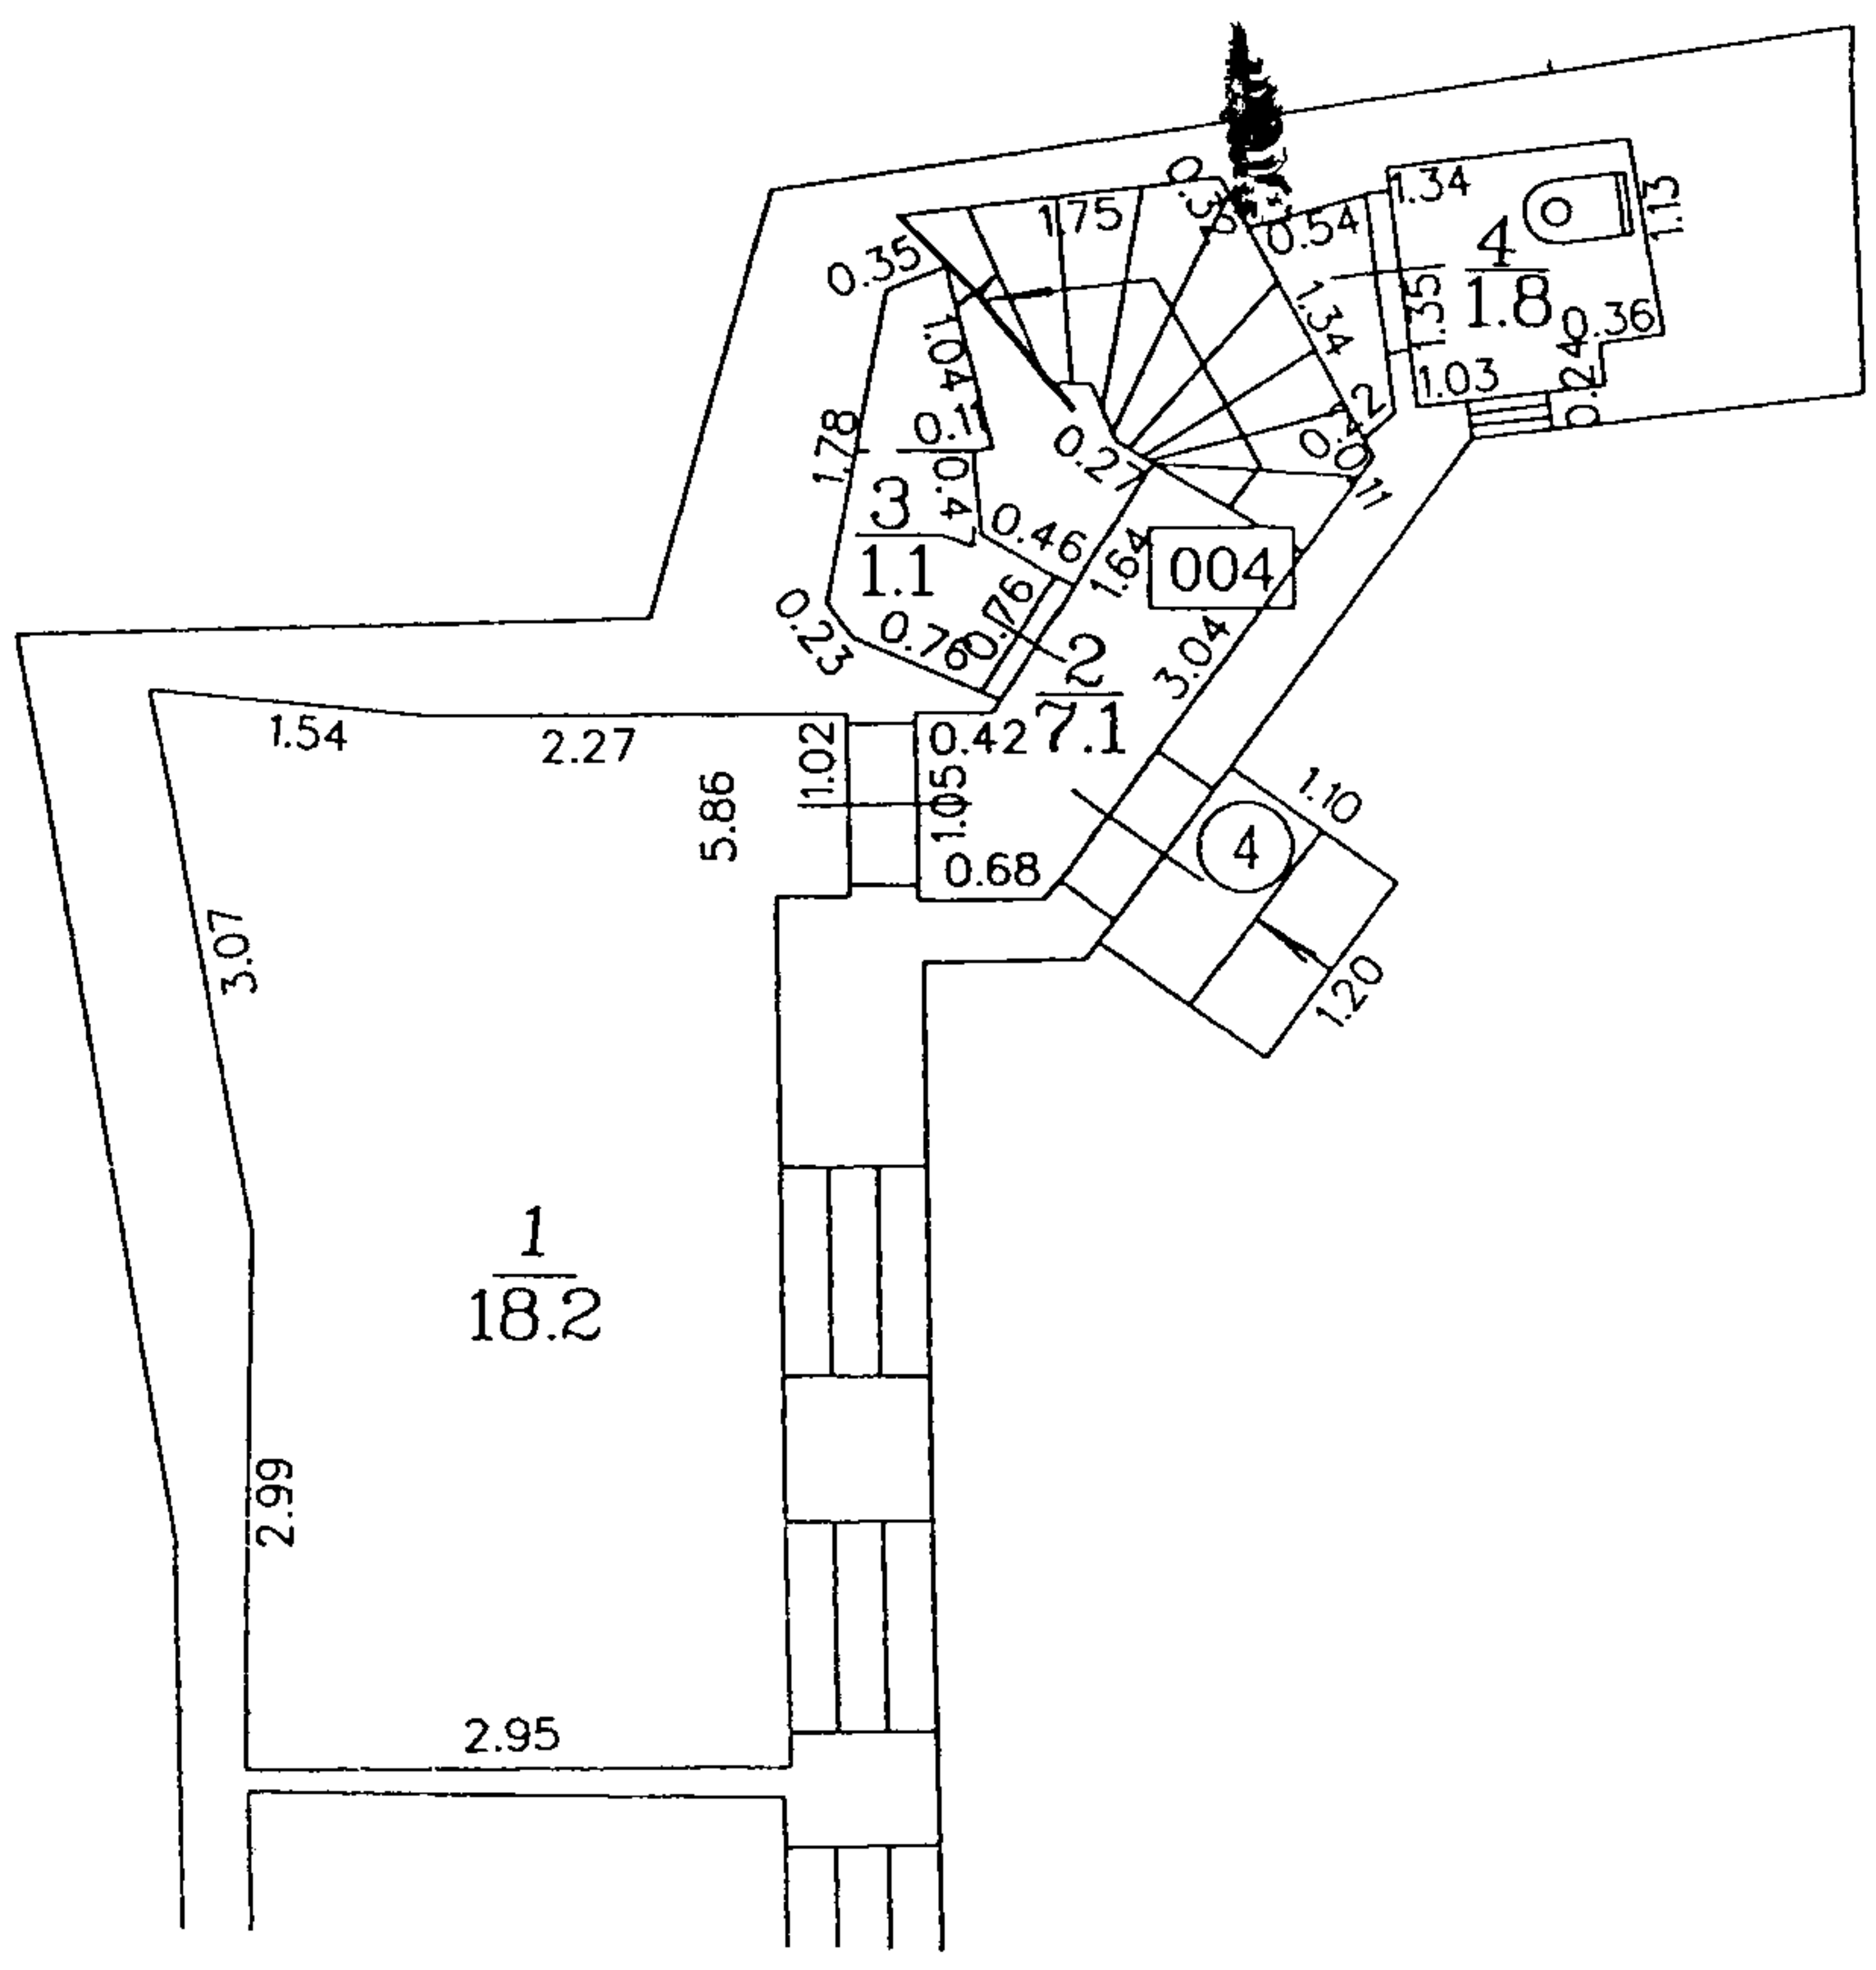

Būves punkta koordinātas  
Latvijas koordinātu sistēmā LKS-92

Punkta nr	x	y
3	311928.84	506490.11

2

Aldaru iela

TELPU GRUPAS PLĀNS		
KADAŠTRA APZĪMĒJUMS	MĒROGS	LPP.
0100 008 0136 004 002	1 : 100	4

Plāns koordinātas  
Plāns koordinātas

Plāna sk.:		
1:2000	1:2000	

TELPU GRUPAS PLĀNS		
KADASTRA APZĪMĒJUMS	MĒROGS	LPP.
0100 008 0136 004 004	1 : 100	4

Būves punkta koordinātas  
Latvijas koordinātu sistēmā KS-92

Punkta Nr.	x	y
3	317828.84	598490.11

2

TELPU GRUPAS PLĀNS		
KADASTRA APZĪMĒJUMS	MĒROGS	1:50
0100 008 0136 004 004	1:100	5

Būves punkta koordinātas  
Latvijas koordinātu sistēmā LKS-92

Punkta nr	x	y
3	311928.84	506490.11

3

Aldaru iela

TELPU GRUPAS PLĀNS		
KADASTRA APZĪMĒJUMS	MĒROGS	LPP.
0100 008 0136 004 004	1 : 100	6