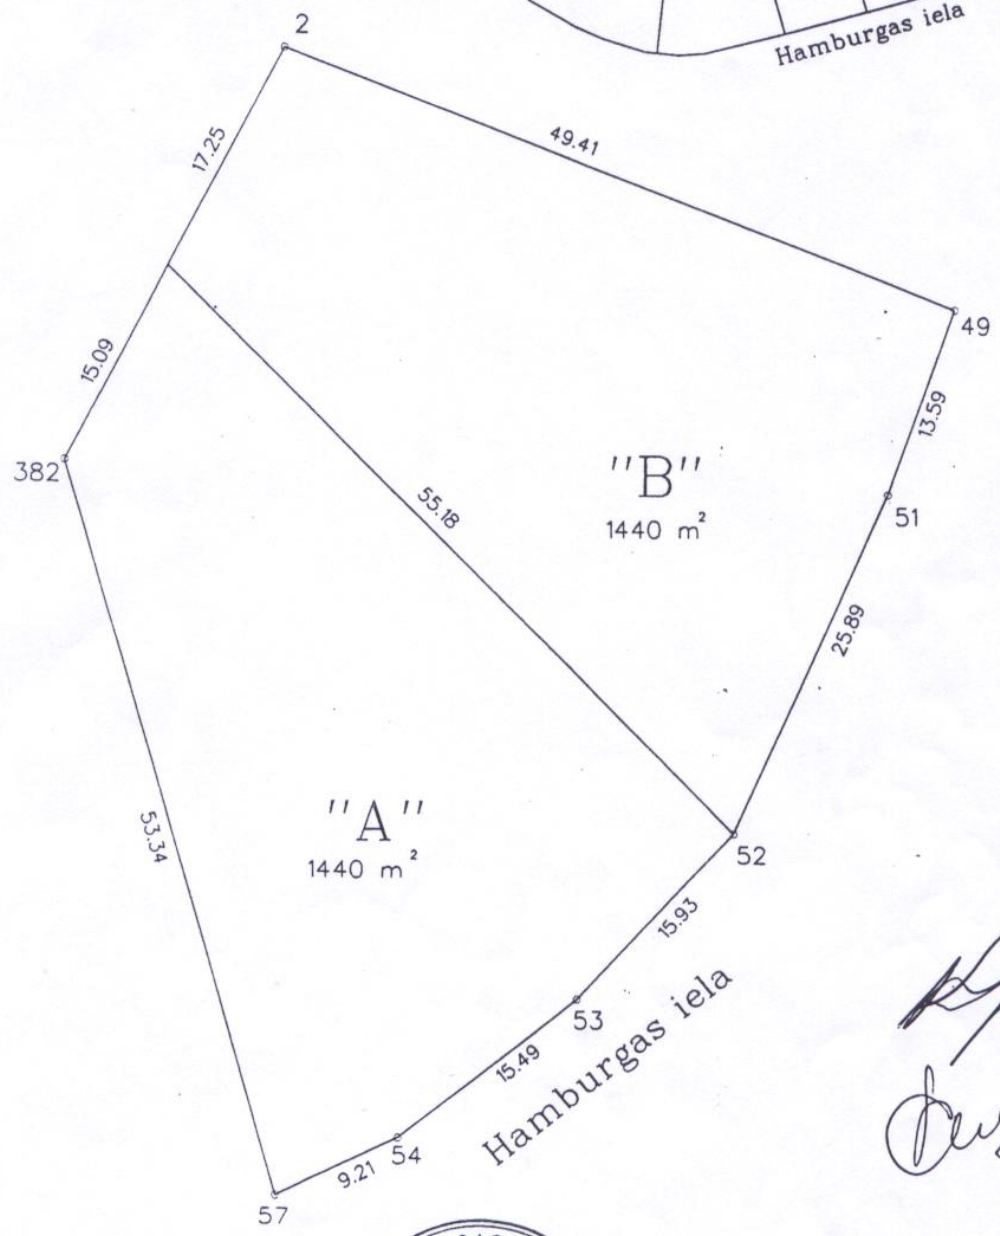

ZEMES GABALA  
IZVIETOJUMS KVARTĀLĀ

# Zemes gabala sadales plāns.

A - 1. daļa  
B - 2. daļa

Mērogs 1: 500

VZD Lielrīgas reģionālā nodaļa  
Pasūtījumu izpildes pārvaldes  
Mērogs 1: 500  
Mērogs 1: 500

kods	pisēto	grupa	grunts
	0100	084	0105