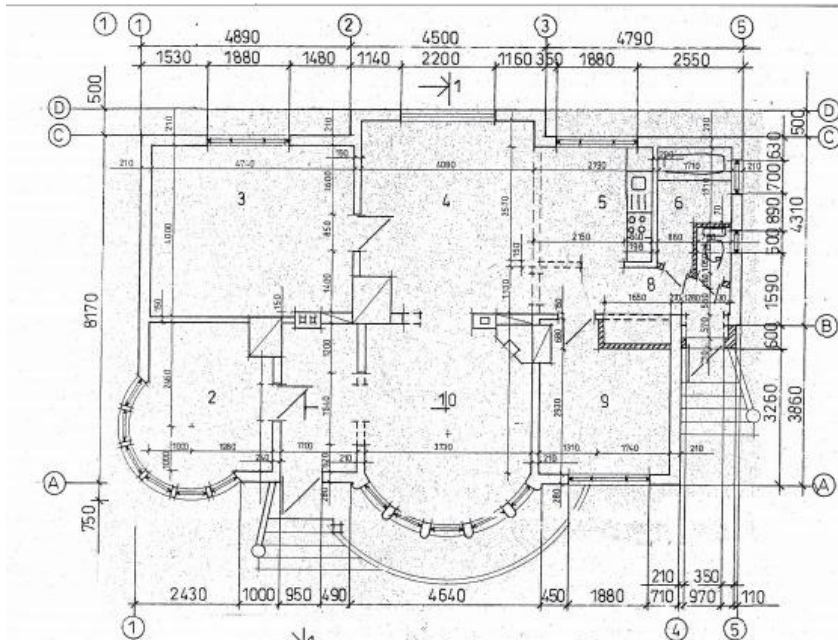

Mellužu prospekts

TELPU EKSPLIKĀCIJA

Nr	Telpas nosaukums	m <sup>2</sup>
1	Priekštelpa	5.9
2	Dzīvojamā istaba	11.8
3	Dzīvojamā istaba	18.9
4	Viesistaba	18.2
5	Virtuve	7.2
6	Vannasistaba	3.7
7	WC	0.9
8	Priekštelpa	7.2
9	Dzīvojamā istaba	9.8
10	Dzīvojamā istaba	15.4

Esošās sienas  
 Nojauktās sienas  
 Jaunās sienas

OBJEKTS:	DZĪVOJAMĀ MĀJA	PASŪTĪJUMS Nr.	
ADRESE:	JŪRMALĀ, MELLUŽU PR: 28	MĒROGS	1:100
LAPAS NOSAUKUMS:	1. STĀVA PLĀNS	STADIJA	LAPA LAPAS
BŪVPROJEKTA DAĻAS VAD.	A.GIBOLS	TP	AR-1 u
IZSTRĀDĀJA	A.GIBOLS	JŪRMALAS ARHITEKTU BIROJS MELLUŽU PROSP.31, JŪRMALĀ TEL/FAX 7767361, LV2008	