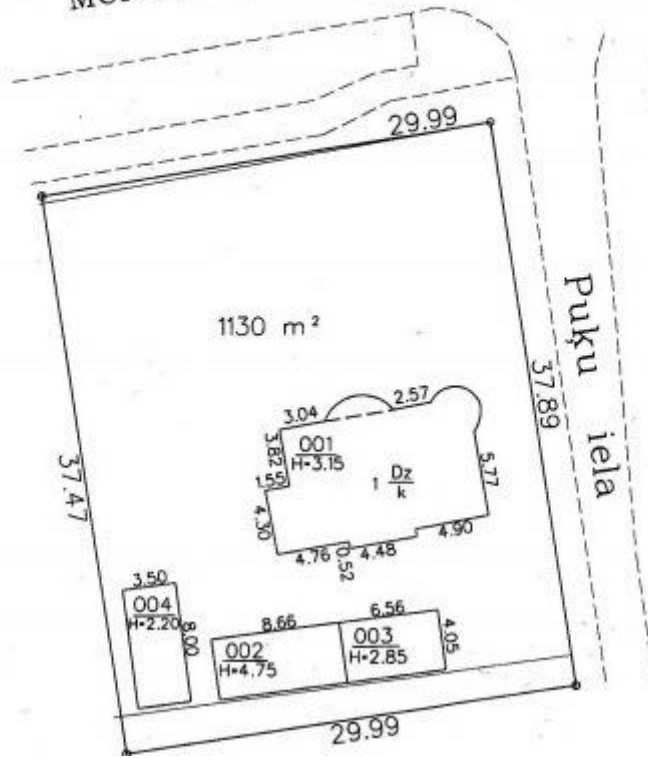

Mellužu prospekts

TELPU EKSPLIKĀCIJA

Nr	Telpas nosaukums	m <sup>2</sup>
1	Priekštelpa	5.9
2	Dzīvojamā istaba	11.8
3	Dzīvojamā istaba	18.9
4	Viesistaba	18.2
5	Virtuve	7.2
6	Vannasistaba	3.7
7	WC	0.9
8	Priekštelpa	7.2
9	Dzīvojamā istaba	9.8
10	Dzīvojamā istaba	15.4

Esošās sienas  
 Nojauktās sienas  
 Jaunās sienas

OBJEKTS:	DZĪVOJAMĀ MĀJA	PASŪTĪJUMS Nr.	
ADRESE:	JŪRMALĀ, MELLUŽU PR: 28	MĒROGS	1:100
LAPAS NOSAUKUMS:	1. STĀVA PLĀNS	STADIJA	LAPA LAPAS
BŪVPROJEKTA DAĻAS VAD.	A.GIBOLS	TP	AR-1 u
IZSTRĀDĀJA	A.GIBOLS	JŪRMALAS ARHITEKTU BIROJS MELLUŽU PROSP.31, JŪRMALĀ TEL/FAX 7767361, LV2008	