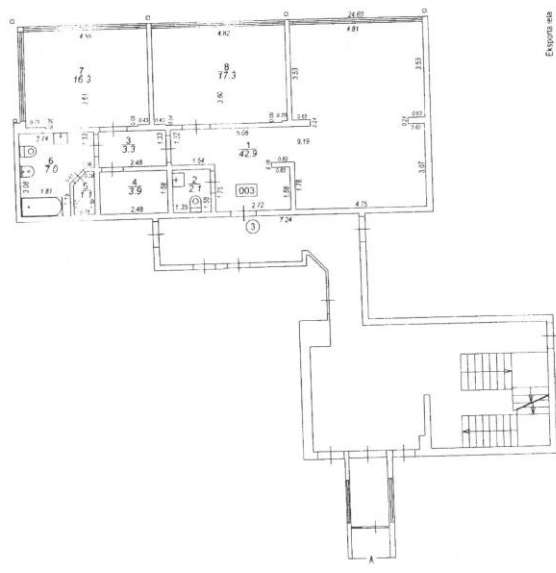

Esports ska