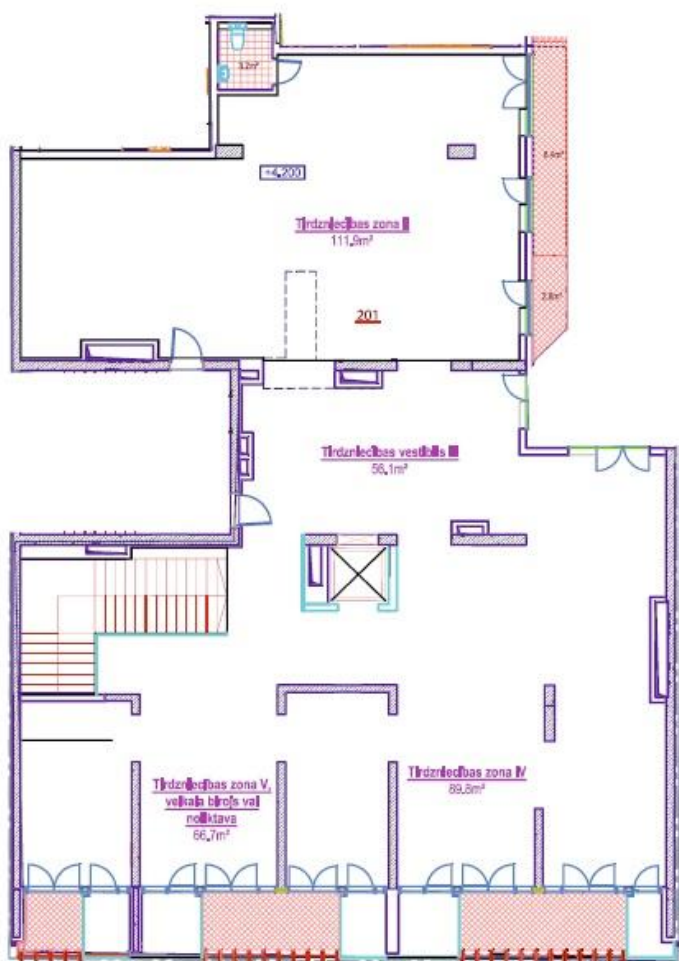

APARTAMENTI №3

2 Stāvs

Terases platība	18.00 m ²
Dzīvojamā plātība	98.60 m ²
Kopējā platība	116.6 m ²
Statuss	Brīvs

Telpa	374.60 m ²
Tualete	2.00 m ²
Terase	6.40 m ²
Terase	34.30 m ²