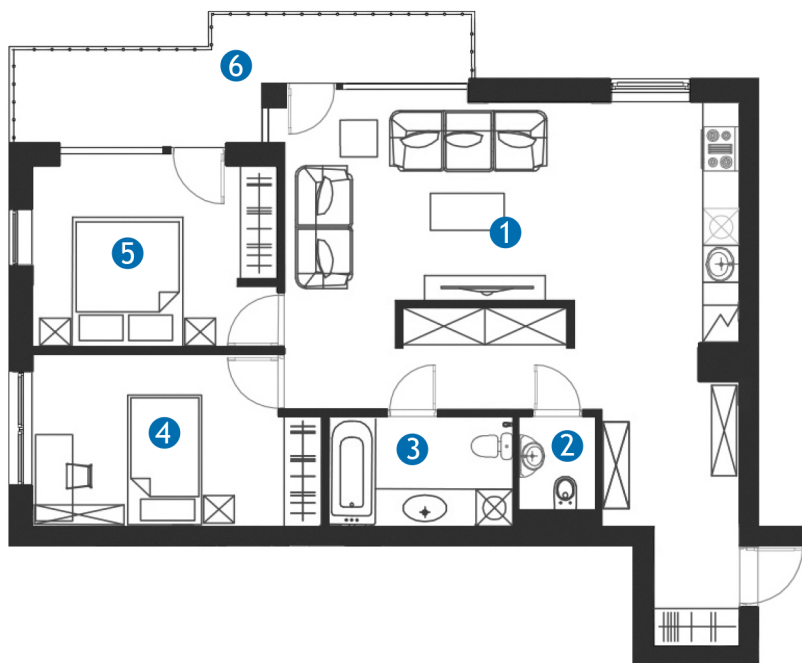

2 ЭТАЖ • КВ.7

	м2
1 гостиная с кухней	43,9
2 WC	1,9
3 ванная комната	5,3
4 спальня 1	12,3
5 спальня 2	12,4
6 балкон	11,6
общая площадь	87,4
жилая площадь	75,8

стоимость, € 260 000