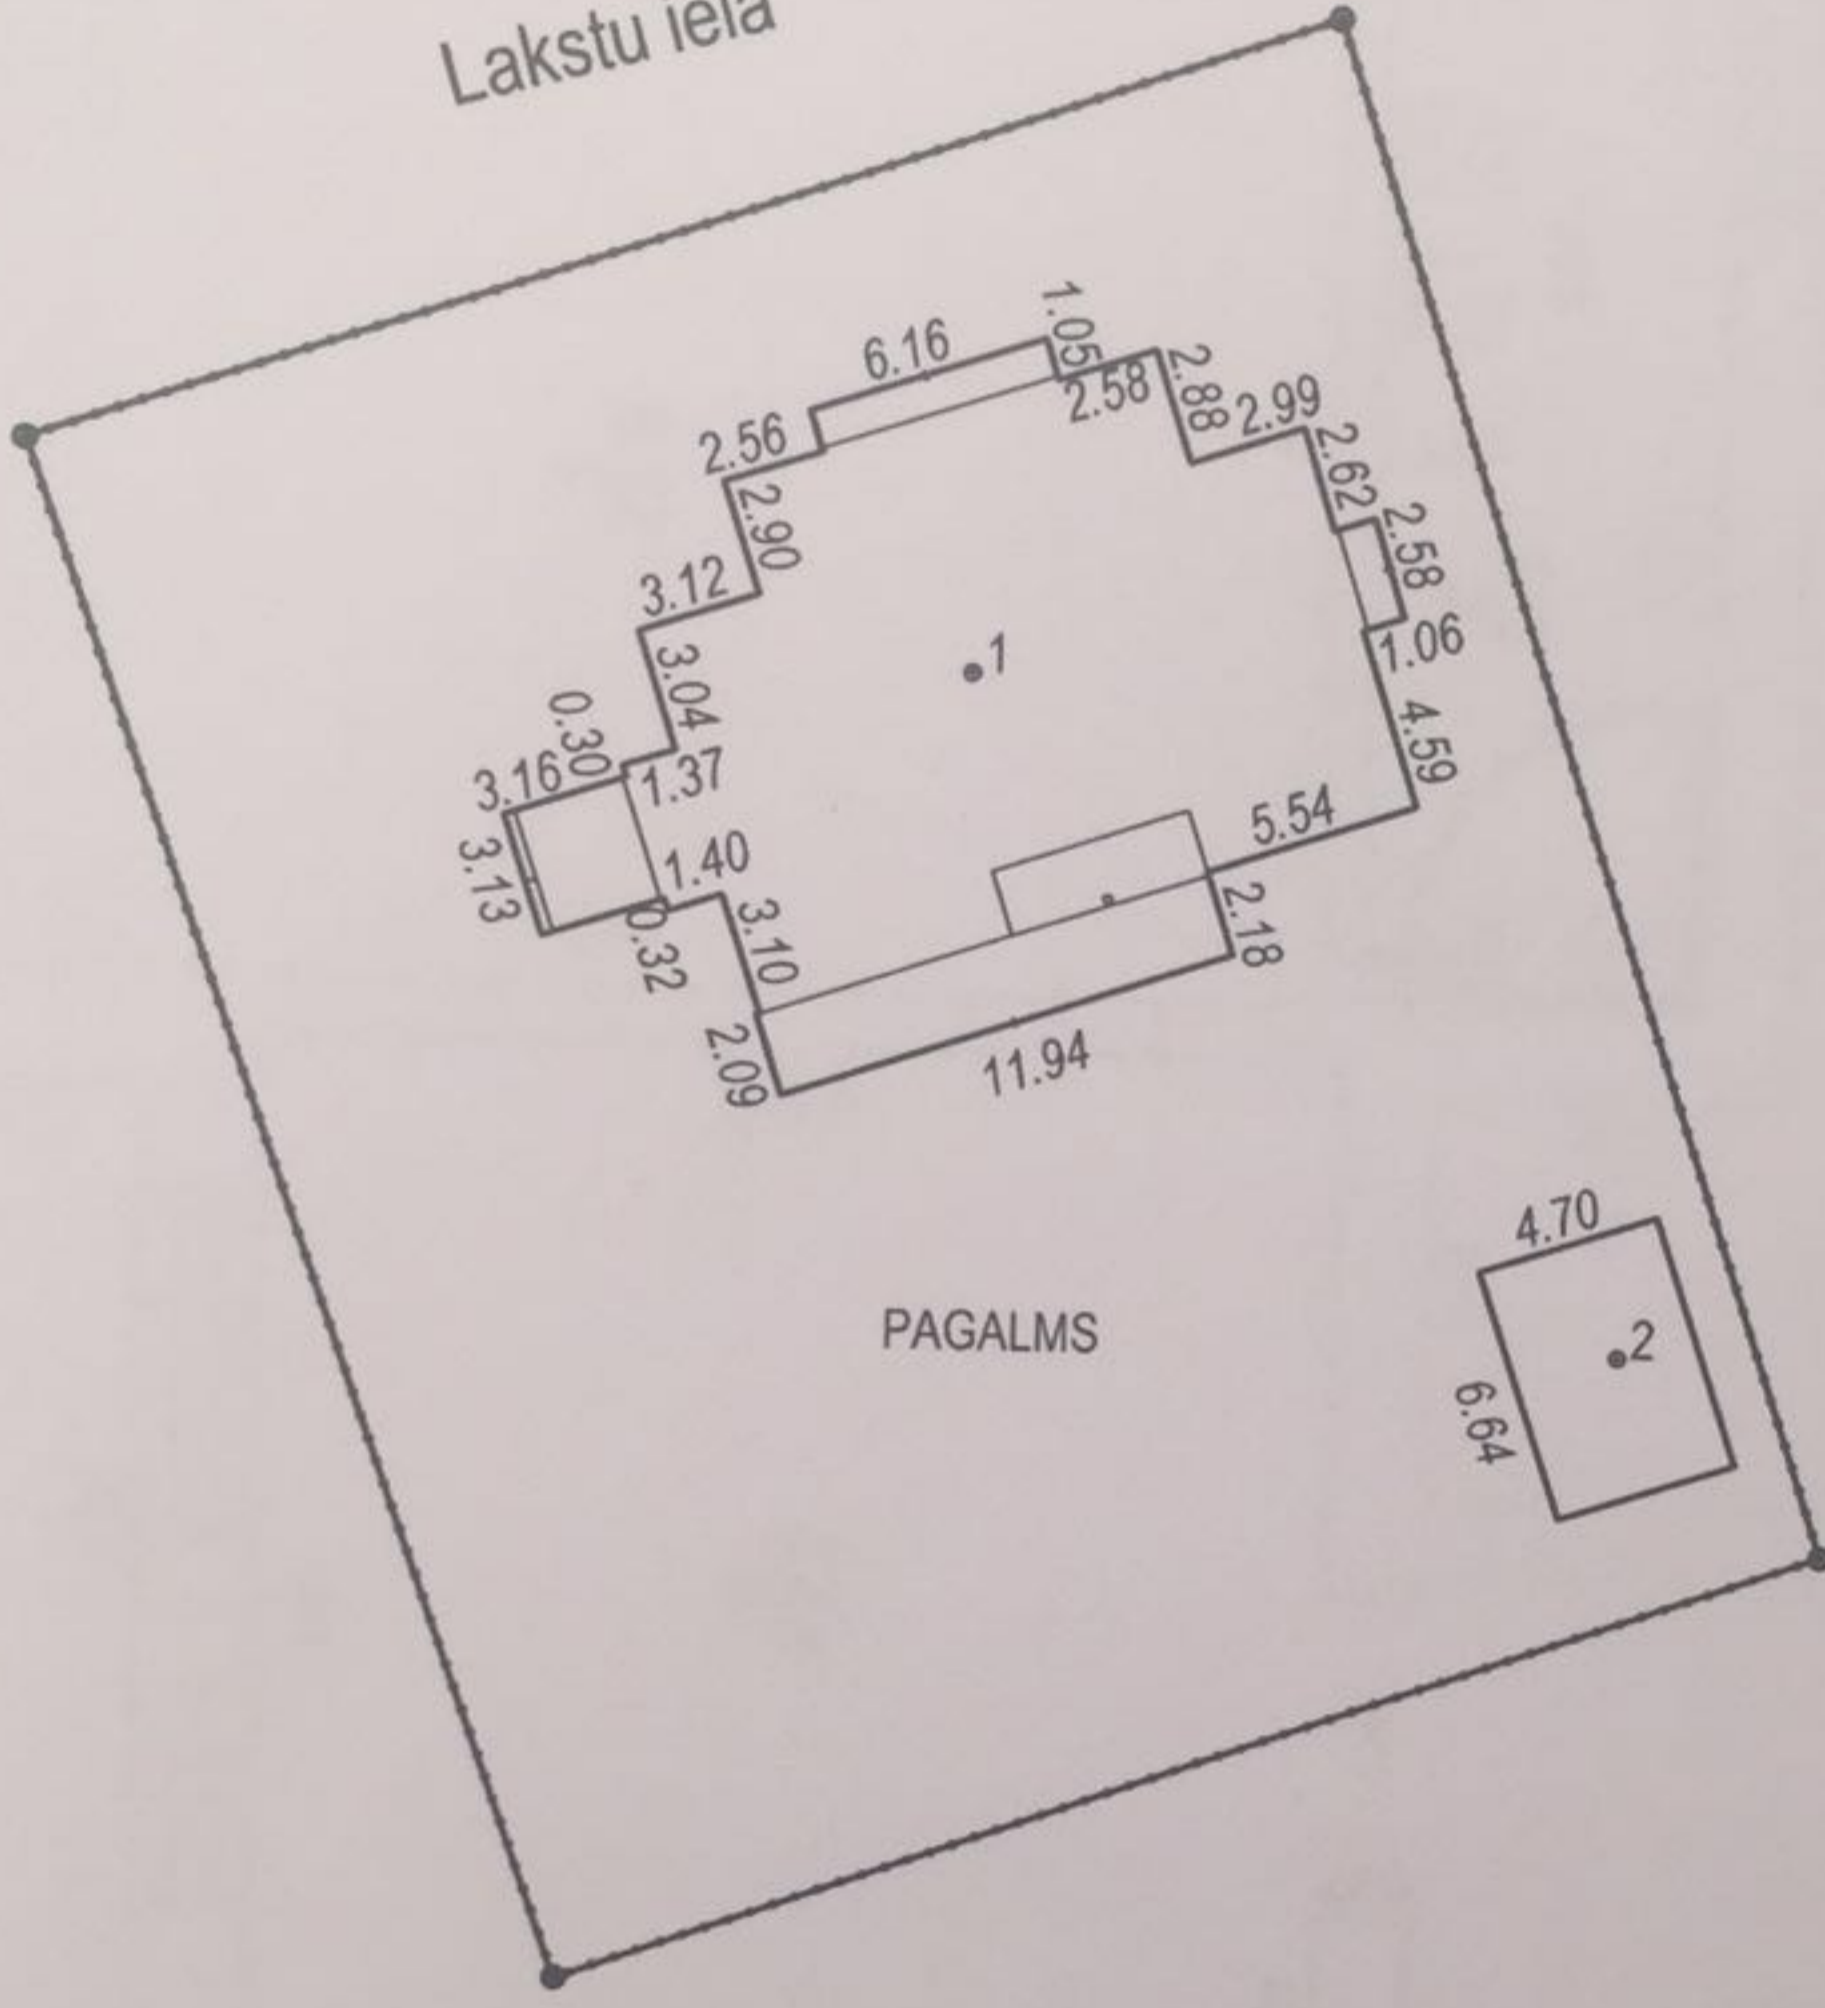

STĀVA PLĀNS			
KADAŠTRA APZĪMĒJUMS	STĀVS	MĒROGS	LPP.
8048 008 0175 001	1	1 : 100	6

STĀVA PLĀNS

KADASTRA APZĪMĒJUMS	STĀVS	MĒROGS
8048 008 0175 001	2	1 : 100

Lakstu iela

PAGALMS

Būves punkta koordinātas
Latvijas koordinātu sistēmā LKS-92

Punkta nr	x	y
1	310519.33	492152.67
2	310502.58	492169.51