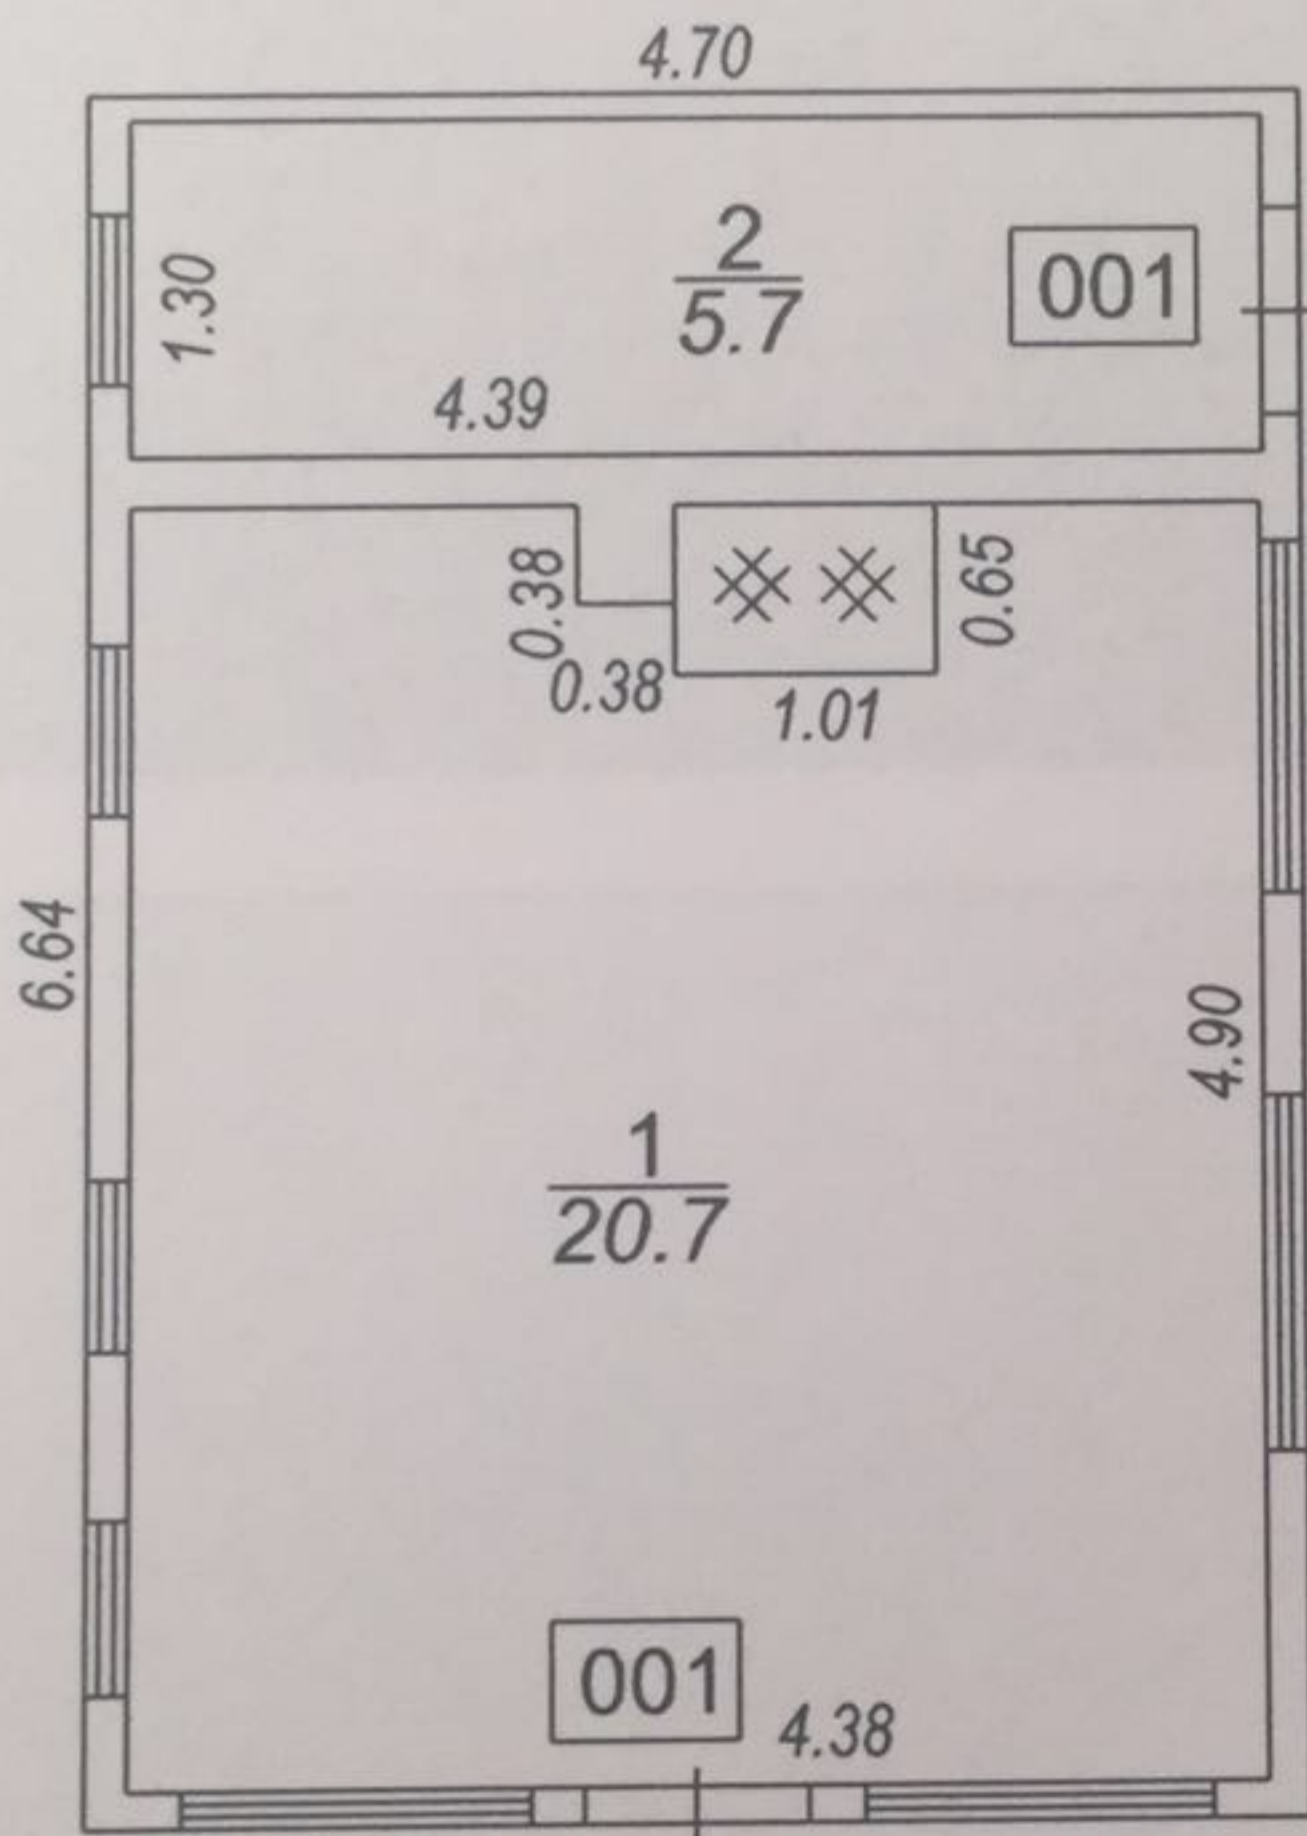

STĀVA PLĀNS			
KADAŠTRA APZĪMĒJUMS	STĀVS	MĒROGS	LPP.
8048 008 0175 001	1	1 : 100	6

STĀVA PLĀNS

KADASTRA APZĪMĒJUMS	STĀVS	MĒROGS
8048 008 0175 001	2	1 : 100

Lakstu iela

PAGALMS

Būves punkta koordinātas
Latvijas koordinātu sistēmā LKS-92

Punkta nr	x	y
1	310519.33	492152.67
2	310502.58	492169.51