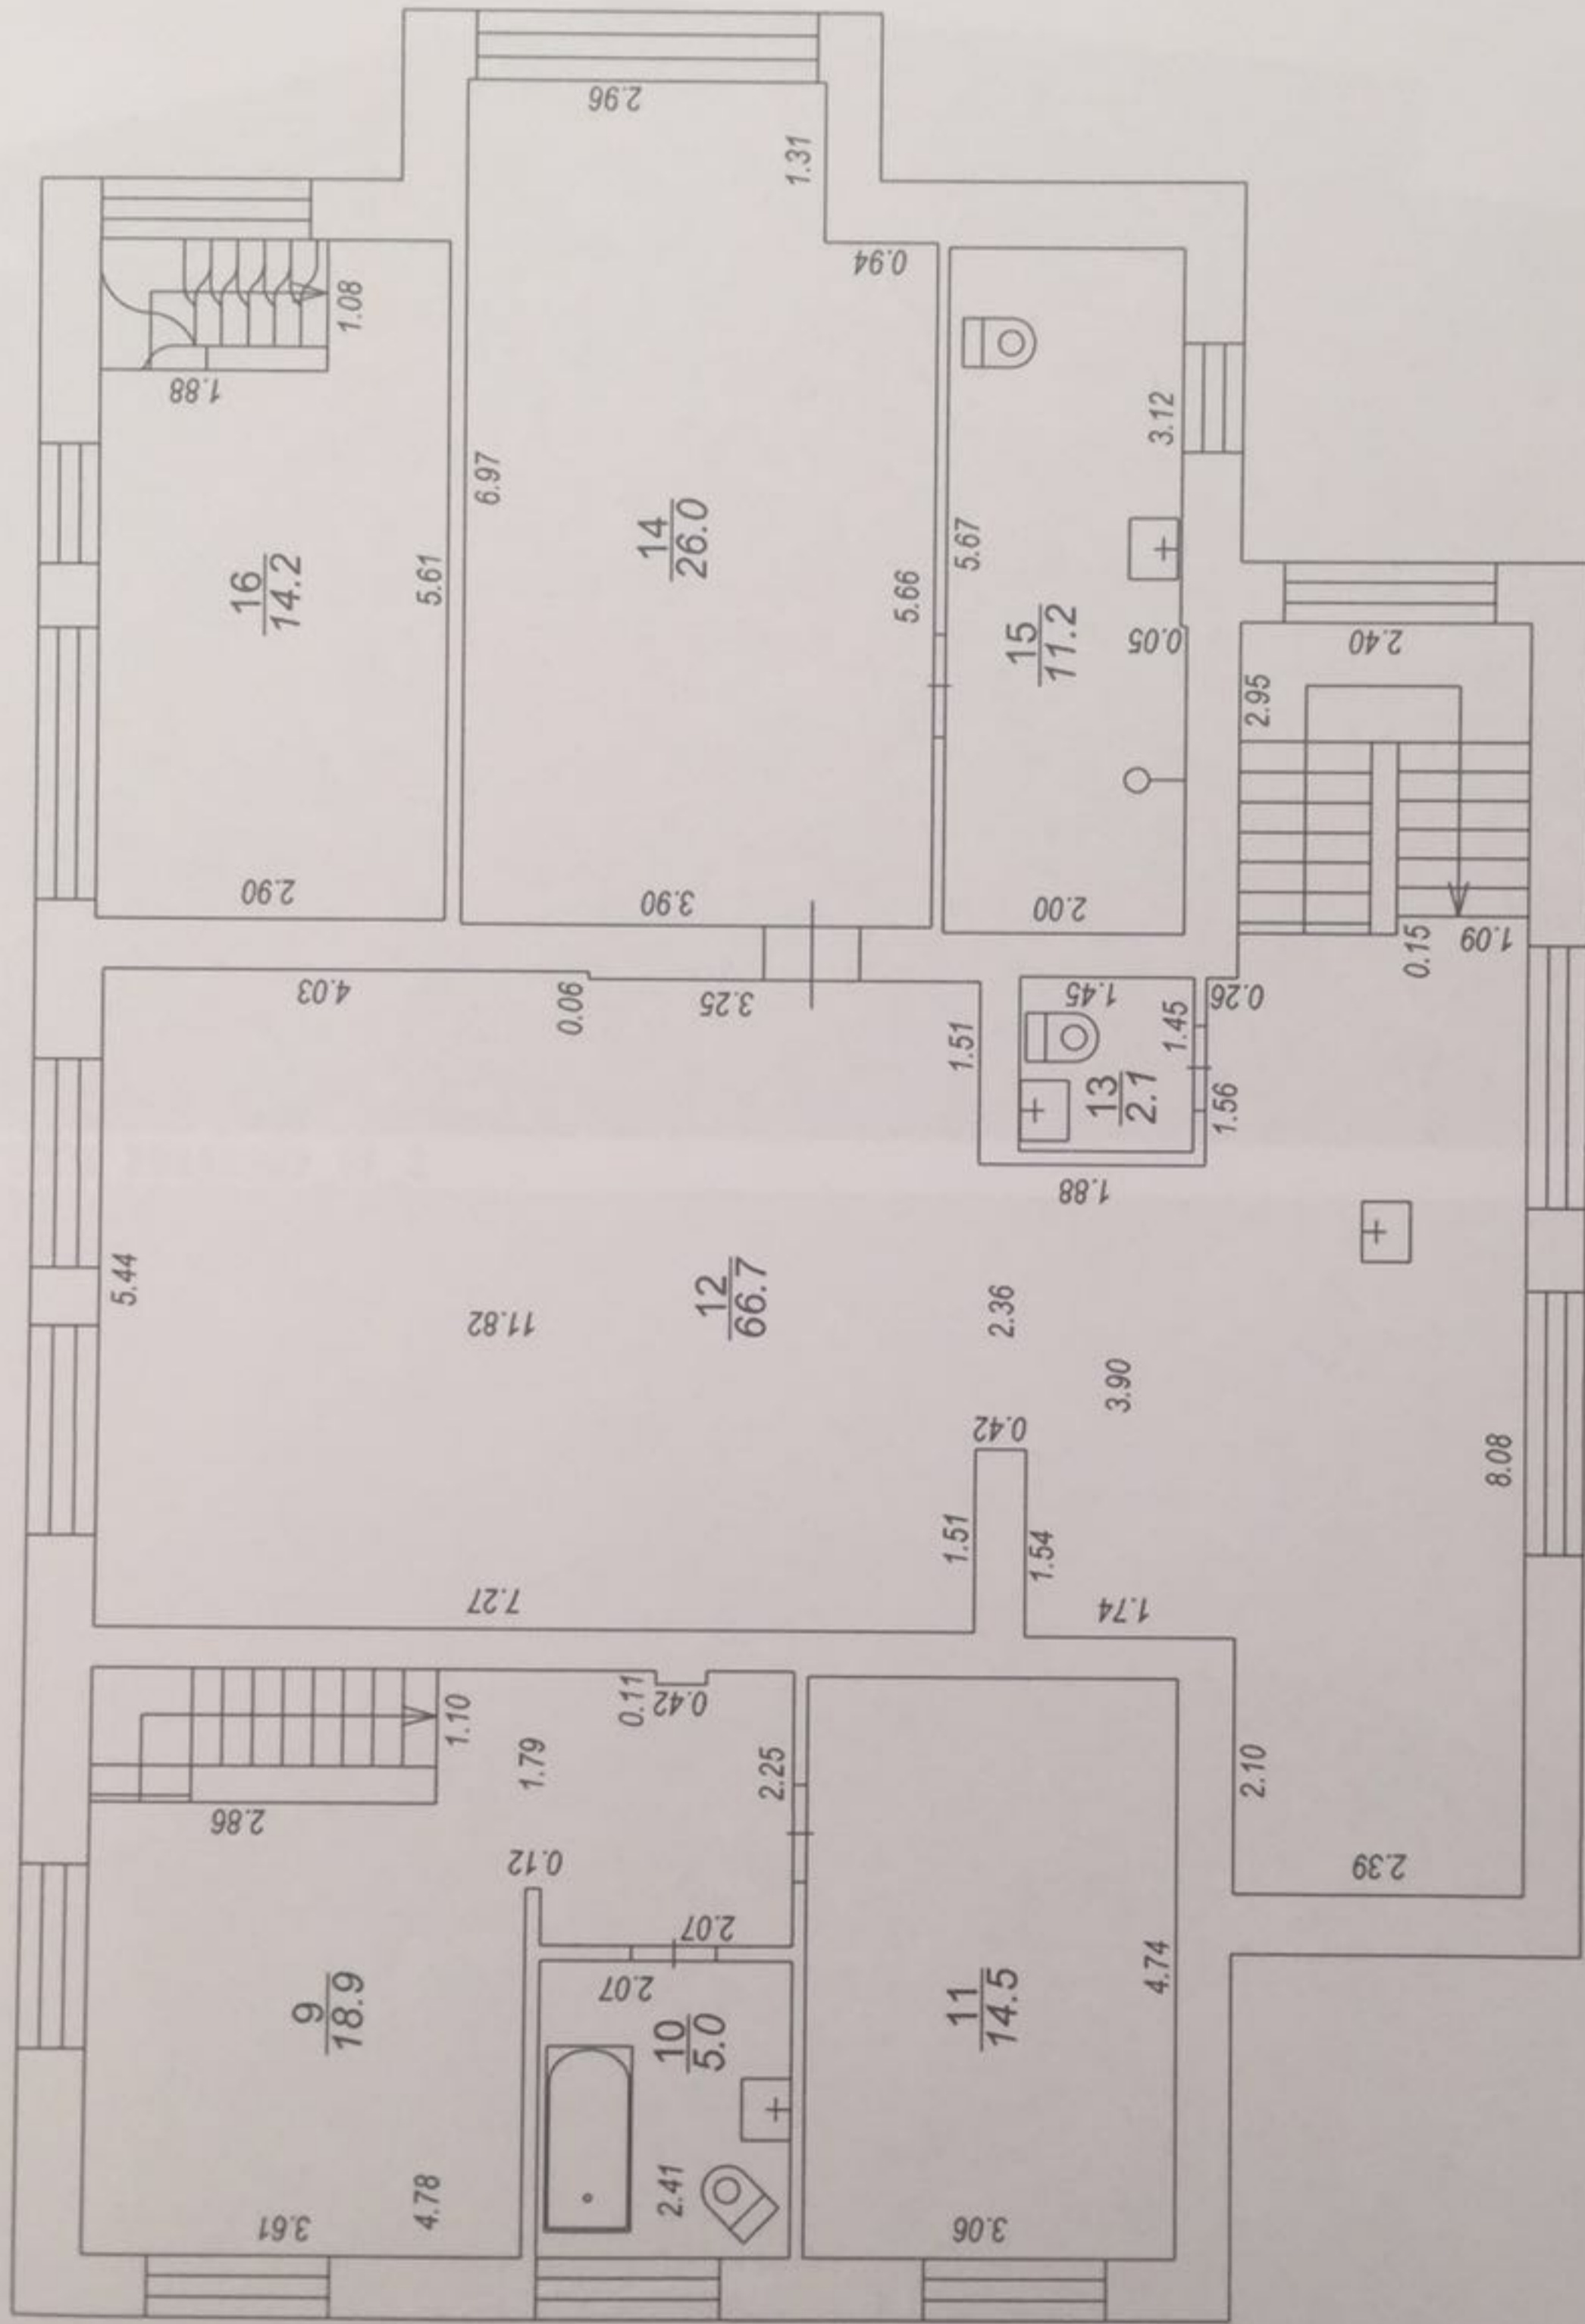

STĀVA PLĀNS			
KADAŠTRA APZĪMĒJUMS	STĀVS	MĒROGS	LPP.
8048 008 0175 001	1	1 : 100	6

STĀVA PLĀNS

KADASTRA APZĪMĒJUMS	STĀVS	MĒROGS
8048 008 0175 001	2	1 : 100

Lakstu iela

PAGALMS

Būves punkta koordinātas
Latvijas koordinātu sistēmā LKS-92

Punkta nr	x	y
1	310519.33	492152.67
2	310502.58	492169.51