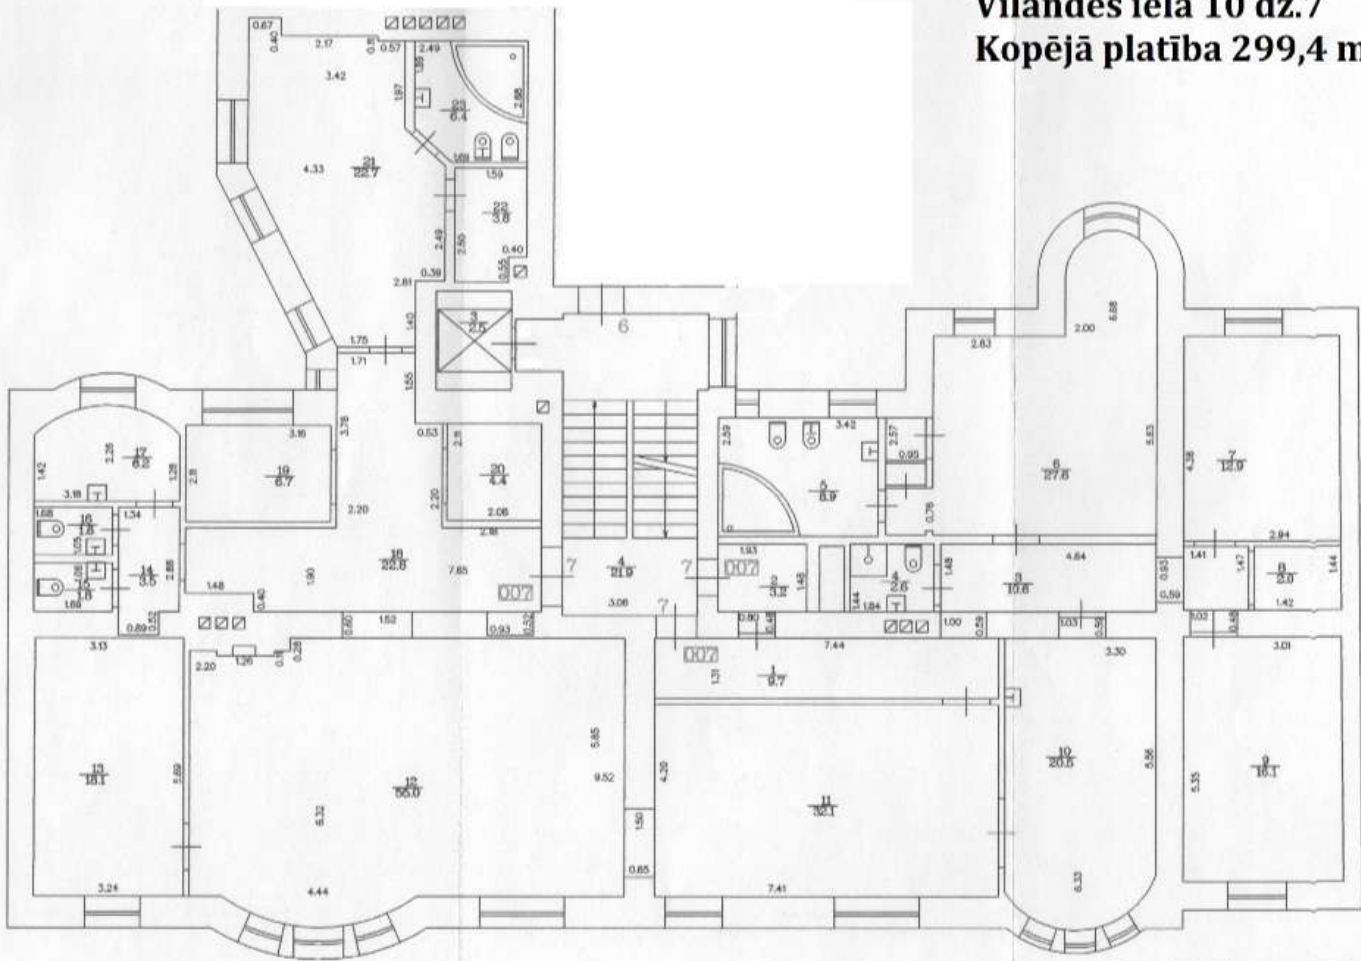

BŪVES 3. STĀVA PĒLĀNA SHĒMA

Vīlandes iela 10 dz.7

Kopējā platība 299,4 m²

Būves kadastra apzīmējums 0100 011 0145 001