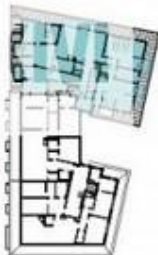

Citādes telpa

DZĪVOKLIS NR. 11

T.01	Priekštelpa	17.45 m ²
T.02	Garderobe	10.69 m ²
T.03	Vannasistaba	6.94 m ²
T.04	Gulamistaba	21.91 m ²
T.05	WC telpa	2.48 m ²
T.06	Dzīvojamā istaba	51.57 m ²
T.07	Gulamistaba	23.55 m ²
T.08	Vannasistaba	8.58 m ²
T.09	Garderobe	14.32 m ²
T.10	Gaitenis	6.85 m ²
T.11	Gulamistaba	25.97 m ²

T.12	Vannasistaba	7.35 m ²
T.13	Saimniecības telpa	2.57 m ²
T.14	Gulamistaba	25.95 m ²
T.15	Garderobe	7.60 m ²
T.16	Balkons	3.34 m ²
T.17	Balkons	3.34 m ²
T.18	Balkons	10.86 m ²
T.19	Balkons	3.34 m ²
T.20	Balkons	3.34 m ²
T.21	Balkons	3.34 m ²
KOPĀ:		261.34 m²