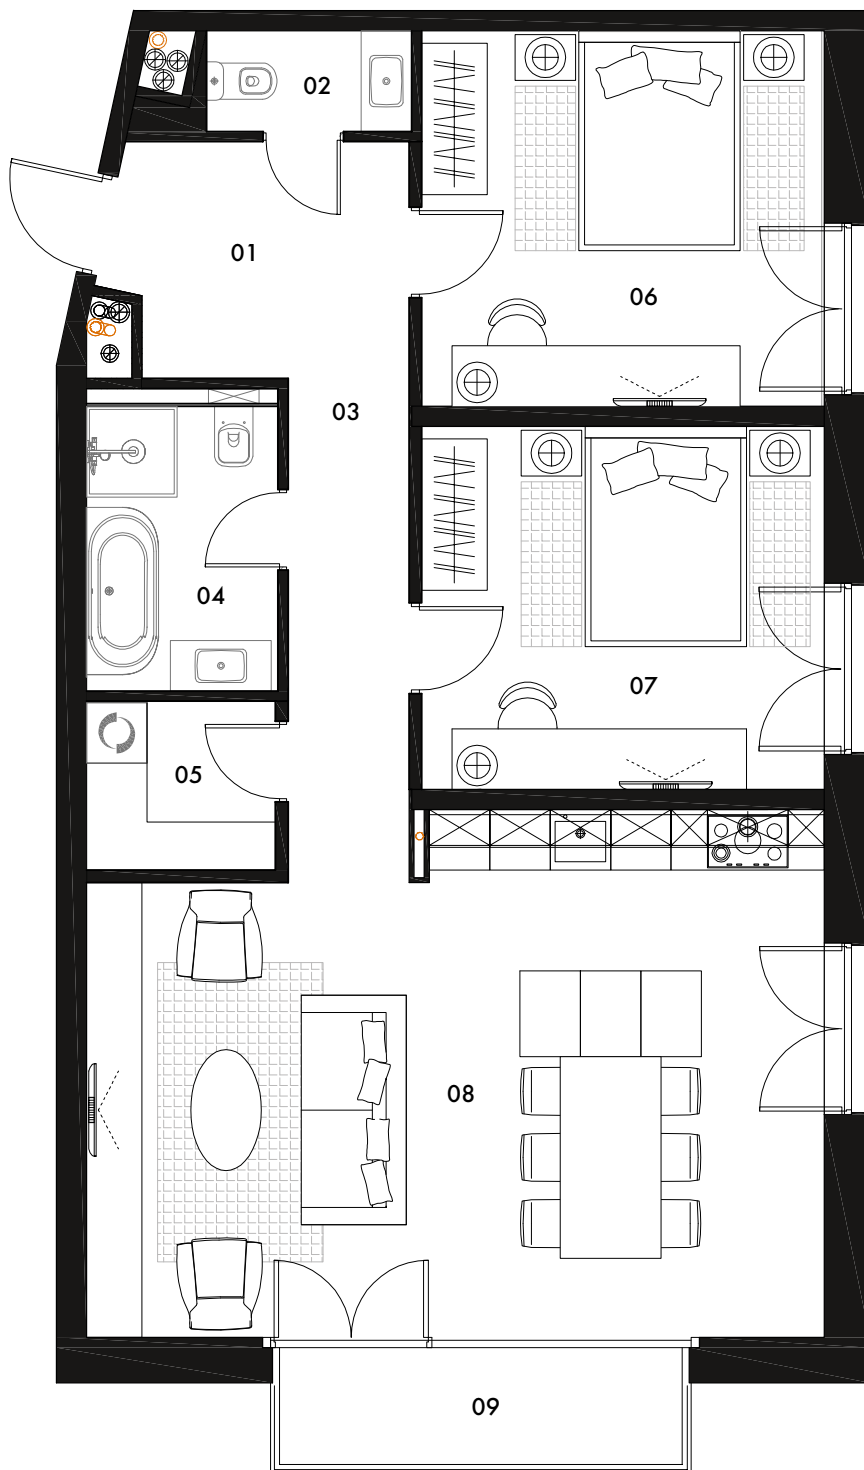

<i>Dzīvoklis nr. / № квартиры / Apartment No:</i> <h1>13</h1>	<i>Platība / Площадь / Area:</i> <h2>94,3 m²</h2>	<i>Guļamistaba / Спальня / Bedroom:</i> <h2>2</h2>	<i>WC:</i> <h2>2</h2>
	<i>Viesistaba / Жилая комната / Living room:</i> <h2>1</h2>	<i>Vannasistaba / Ванная комната / Bathroom:</i> <h2>1</h2>	<i>Balkons / Балкон / Balcony:</i> <h2>1</h2>

**KERN
RESIDENCES**

Citadeles iela

Stāvs / Этаж / Floor:

2

01	Priekštelpa Прихожая / Hall	5 m ²
02	WC	2 m ²
03	Gaitenis Коридор / Hallway	6 m ²
04	Vannasistaba Ванная комната / Bathroom	5,8 m ²
05	Saimniecības telpa Хозяйственные помещения / Household room	3,2 m ²

06	Guļamistaba Спальня / Bedroom	14,9 m ²
07	Guļamistaba Спальня / Bedroom	14,4 m ²
08	Viesistaba + virtuve Гостиная / Living room + kitchen	37,8 m ²
09	Balkons Балкон / Balcony	5,2 m ²
KOPĀ / ИТОГО / TOTAL:		94,3 m ²