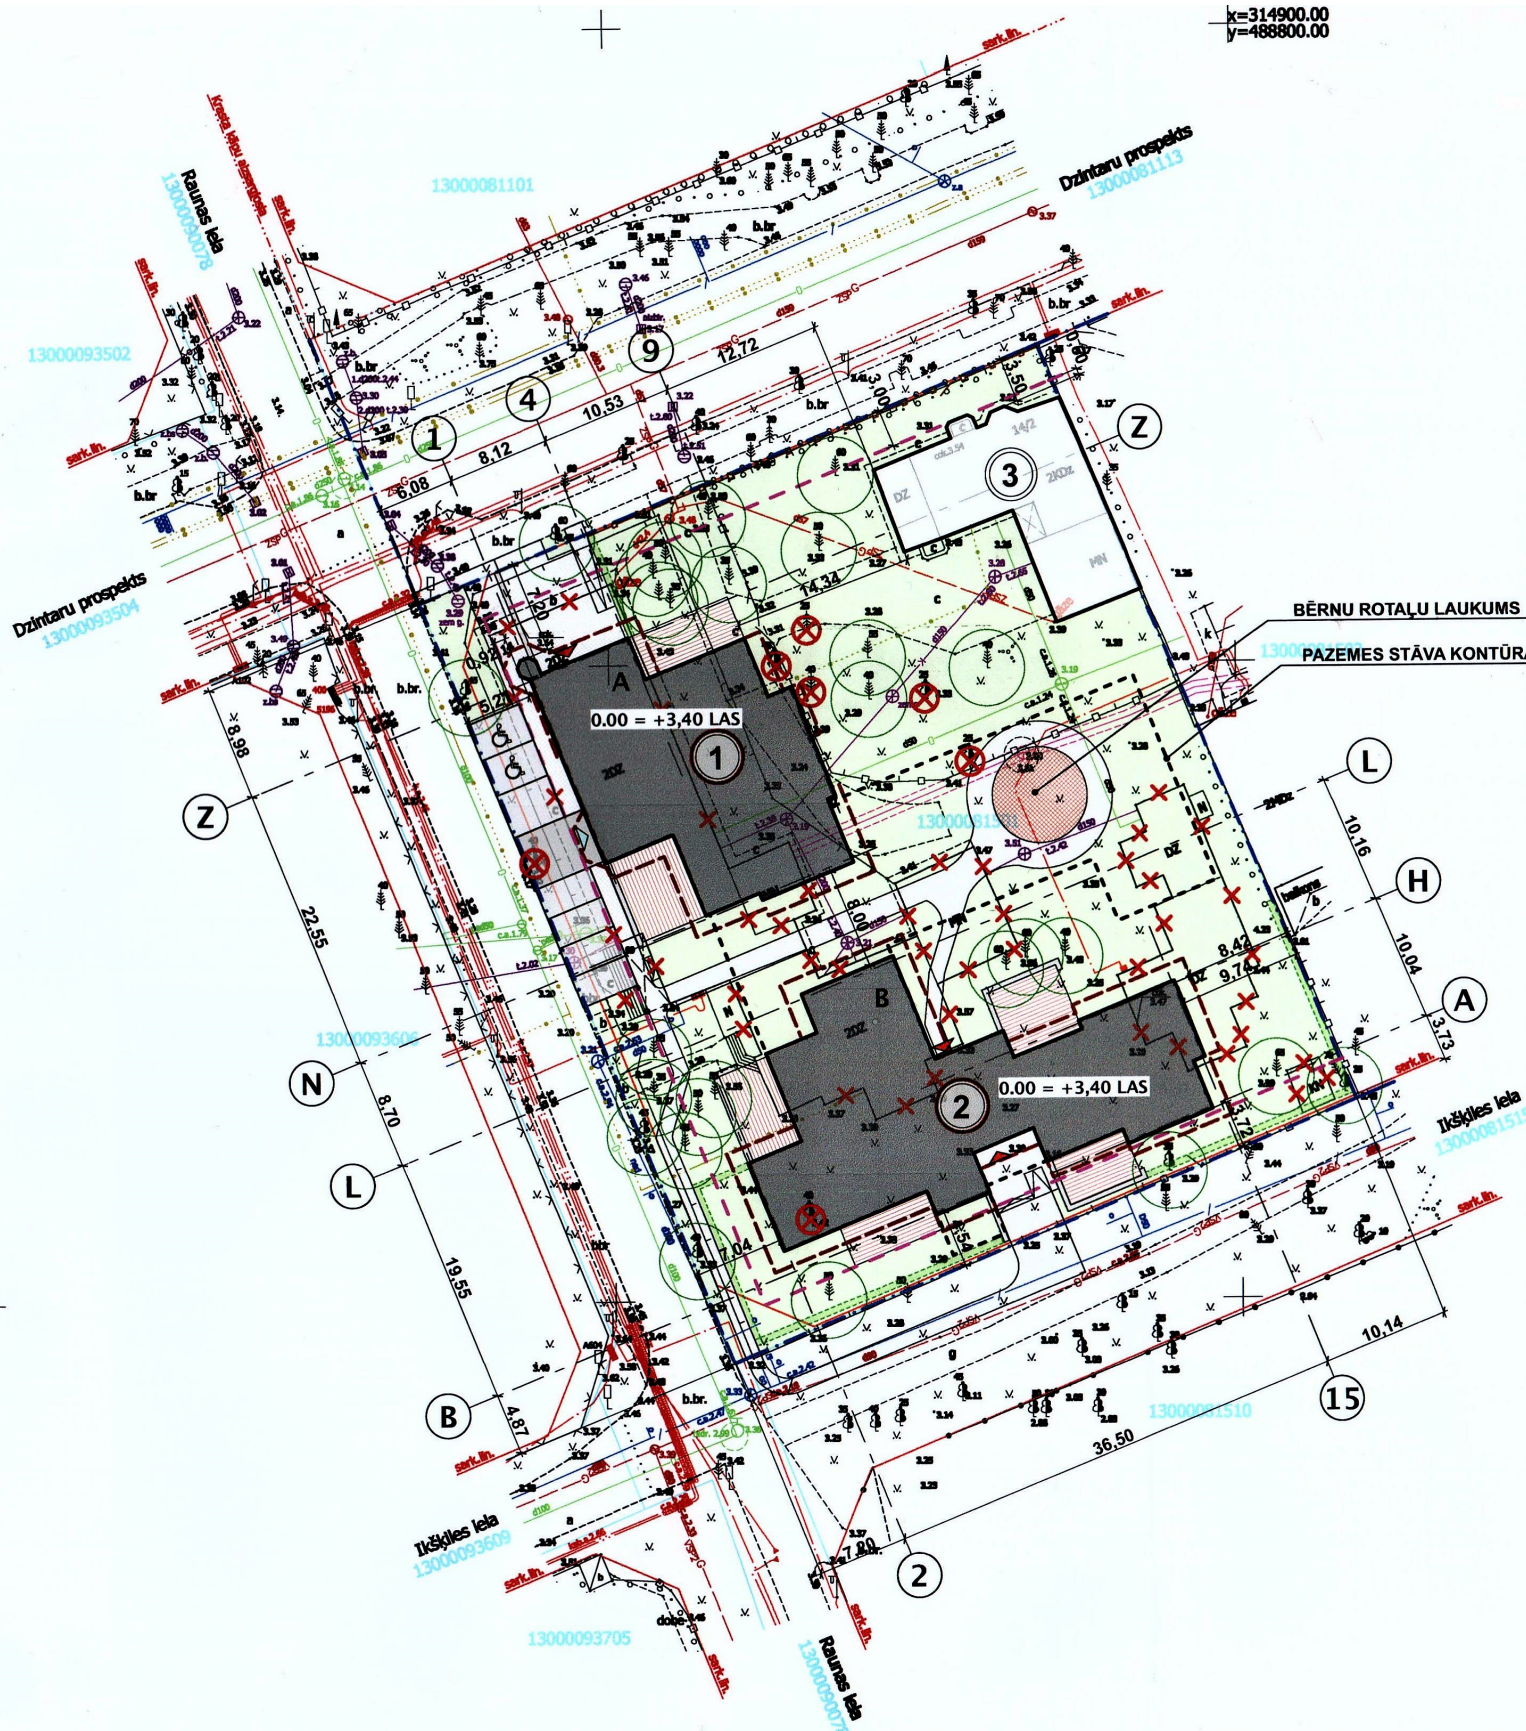

x=314900.00
y=488800.00

BĒRNU ROTĀLU LAUKUMS

13000093609 PAZĒMES STĀVA KONTŪRA

0.00 = +3.40 LAS

0.00 = +3.40 LAS

13000093502

13000081101

13000081113

13000093504

13000093609

13000093609

13000093705

13000093510

13000081515