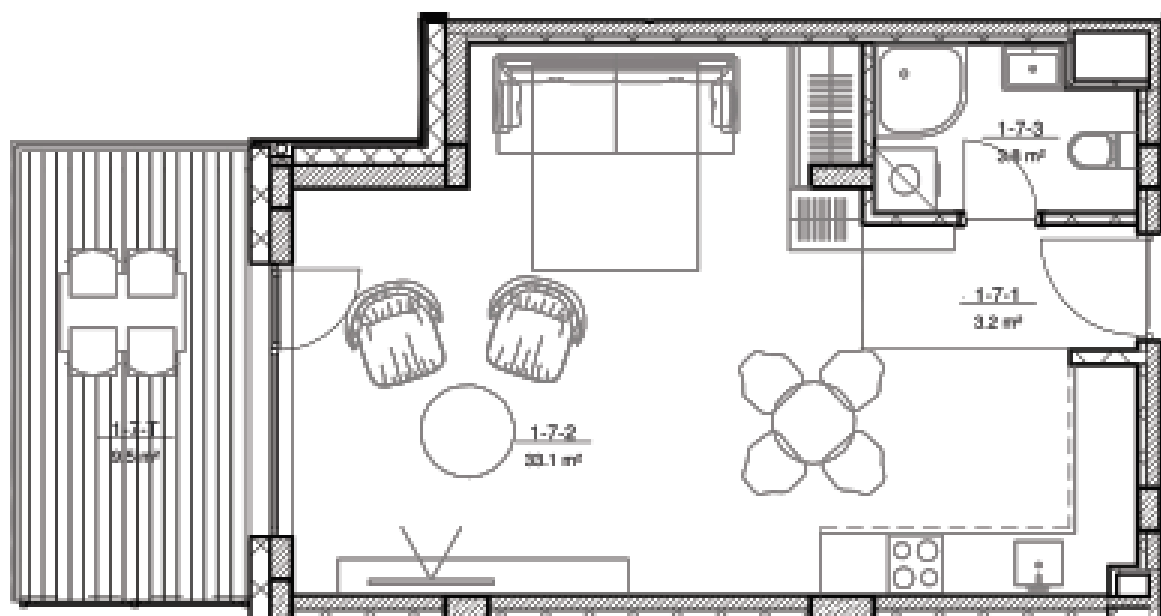

Māja M1 | 1. stāvs | 1 istabas | 49.6 m<sup>2</sup> | 58 200 €

#### Dzīvokļa 1-7 telpu eksplīkācija

1-7-1	Ieejas halle, gaiteņis	3.2 m <sup>2</sup>
1-7-2	Dzīvojamā istaba ar virtuves nišu	33.1 m <sup>2</sup>
1-7-3	WC	3.8 m <sup>2</sup>
1-7-T	Terase	9.5 m <sup>2</sup>
Kopā		49.6 m <sup>2</sup>