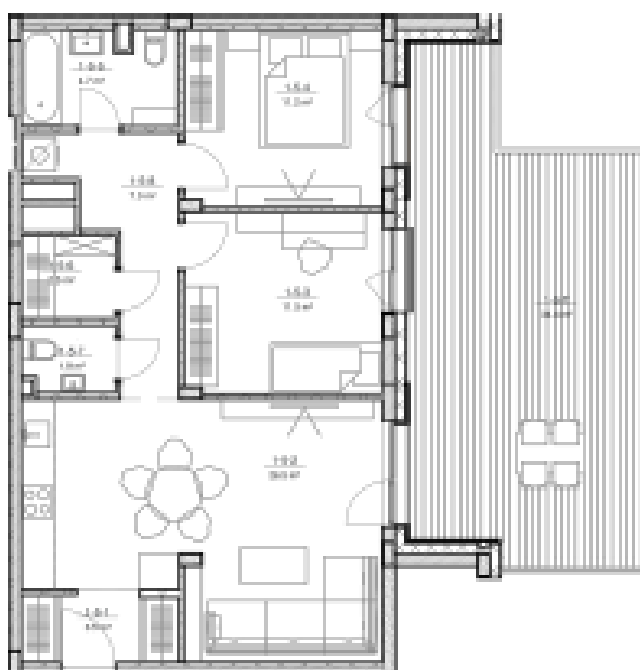

Māja M1 | 1. stāvs | 3 istabas | 103.2 m<sup>2</sup> | 99 600 €

#### Dzīvokļa 1-5 telpu eksplikācija

1-5-1	Ieejas halle, geitenis	3.5 m <sup>2</sup>
1-5-2	Dzīvojamā istaba ar virtuves nišu	26.5 m <sup>2</sup>
1-5-3	Gulmīstaba	11.5 m <sup>2</sup>
1-5-4	Gulmīstaba	11.2 m <sup>2</sup>
1-5-5	WC	4.7 m <sup>2</sup>
1-5-6	Noliktava	2.5 m <sup>2</sup>
1-5-7	WC	1.9 m <sup>2</sup>
1-5-8	Geitenis	7.0 m <sup>2</sup>
1-5-T	Terase	34.4 m <sup>2</sup>
<b>Kopā</b>		<b>103.2 m<sup>2</sup></b>