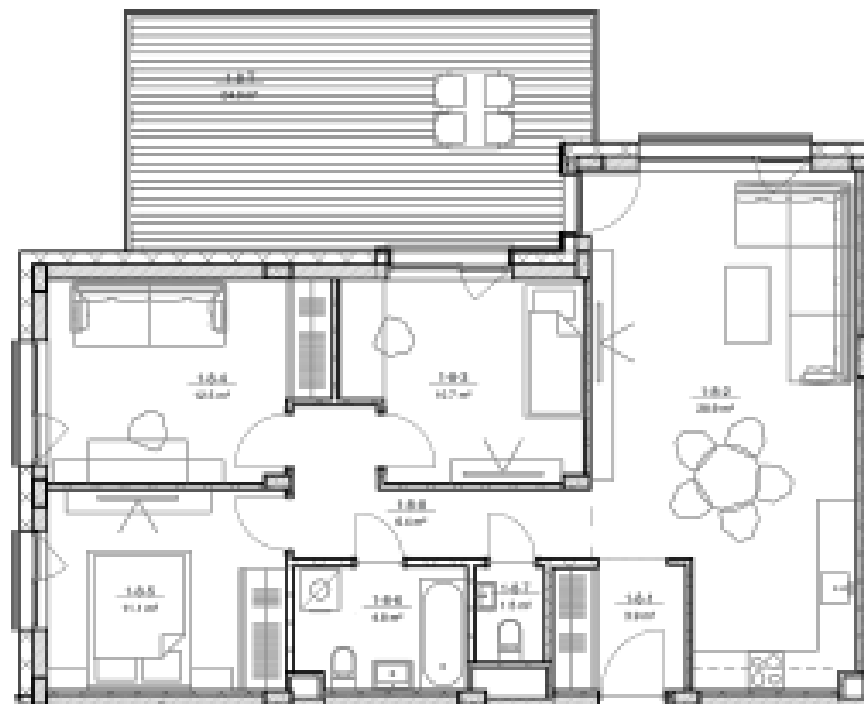

Māja M1 | 1. stāvs | 4 istabas | 104.0 m² | 112 400 €

Dzīvokļa 1-8 telpu eksplikācija

1-8-1	Ieejas halle, gaitenis	3.9 m ²
1-8-2	Dzīvojamā istaba ar virtuves nišu	28.9 m ²
1-8-3	Gulamistaba	10.7 m ²
1-8-4	Gulamistaba	12.5 m ²
1-8-5	Gulamistaba	11.1 m ²
1-8-6	WC	4.8 m ²
1-8-7	WC	1.5 m ²
1-8-8	Gaitenis	6.4 m ²
1-8-T	Terase	24.0 m ²
Kopā		104.0 m²