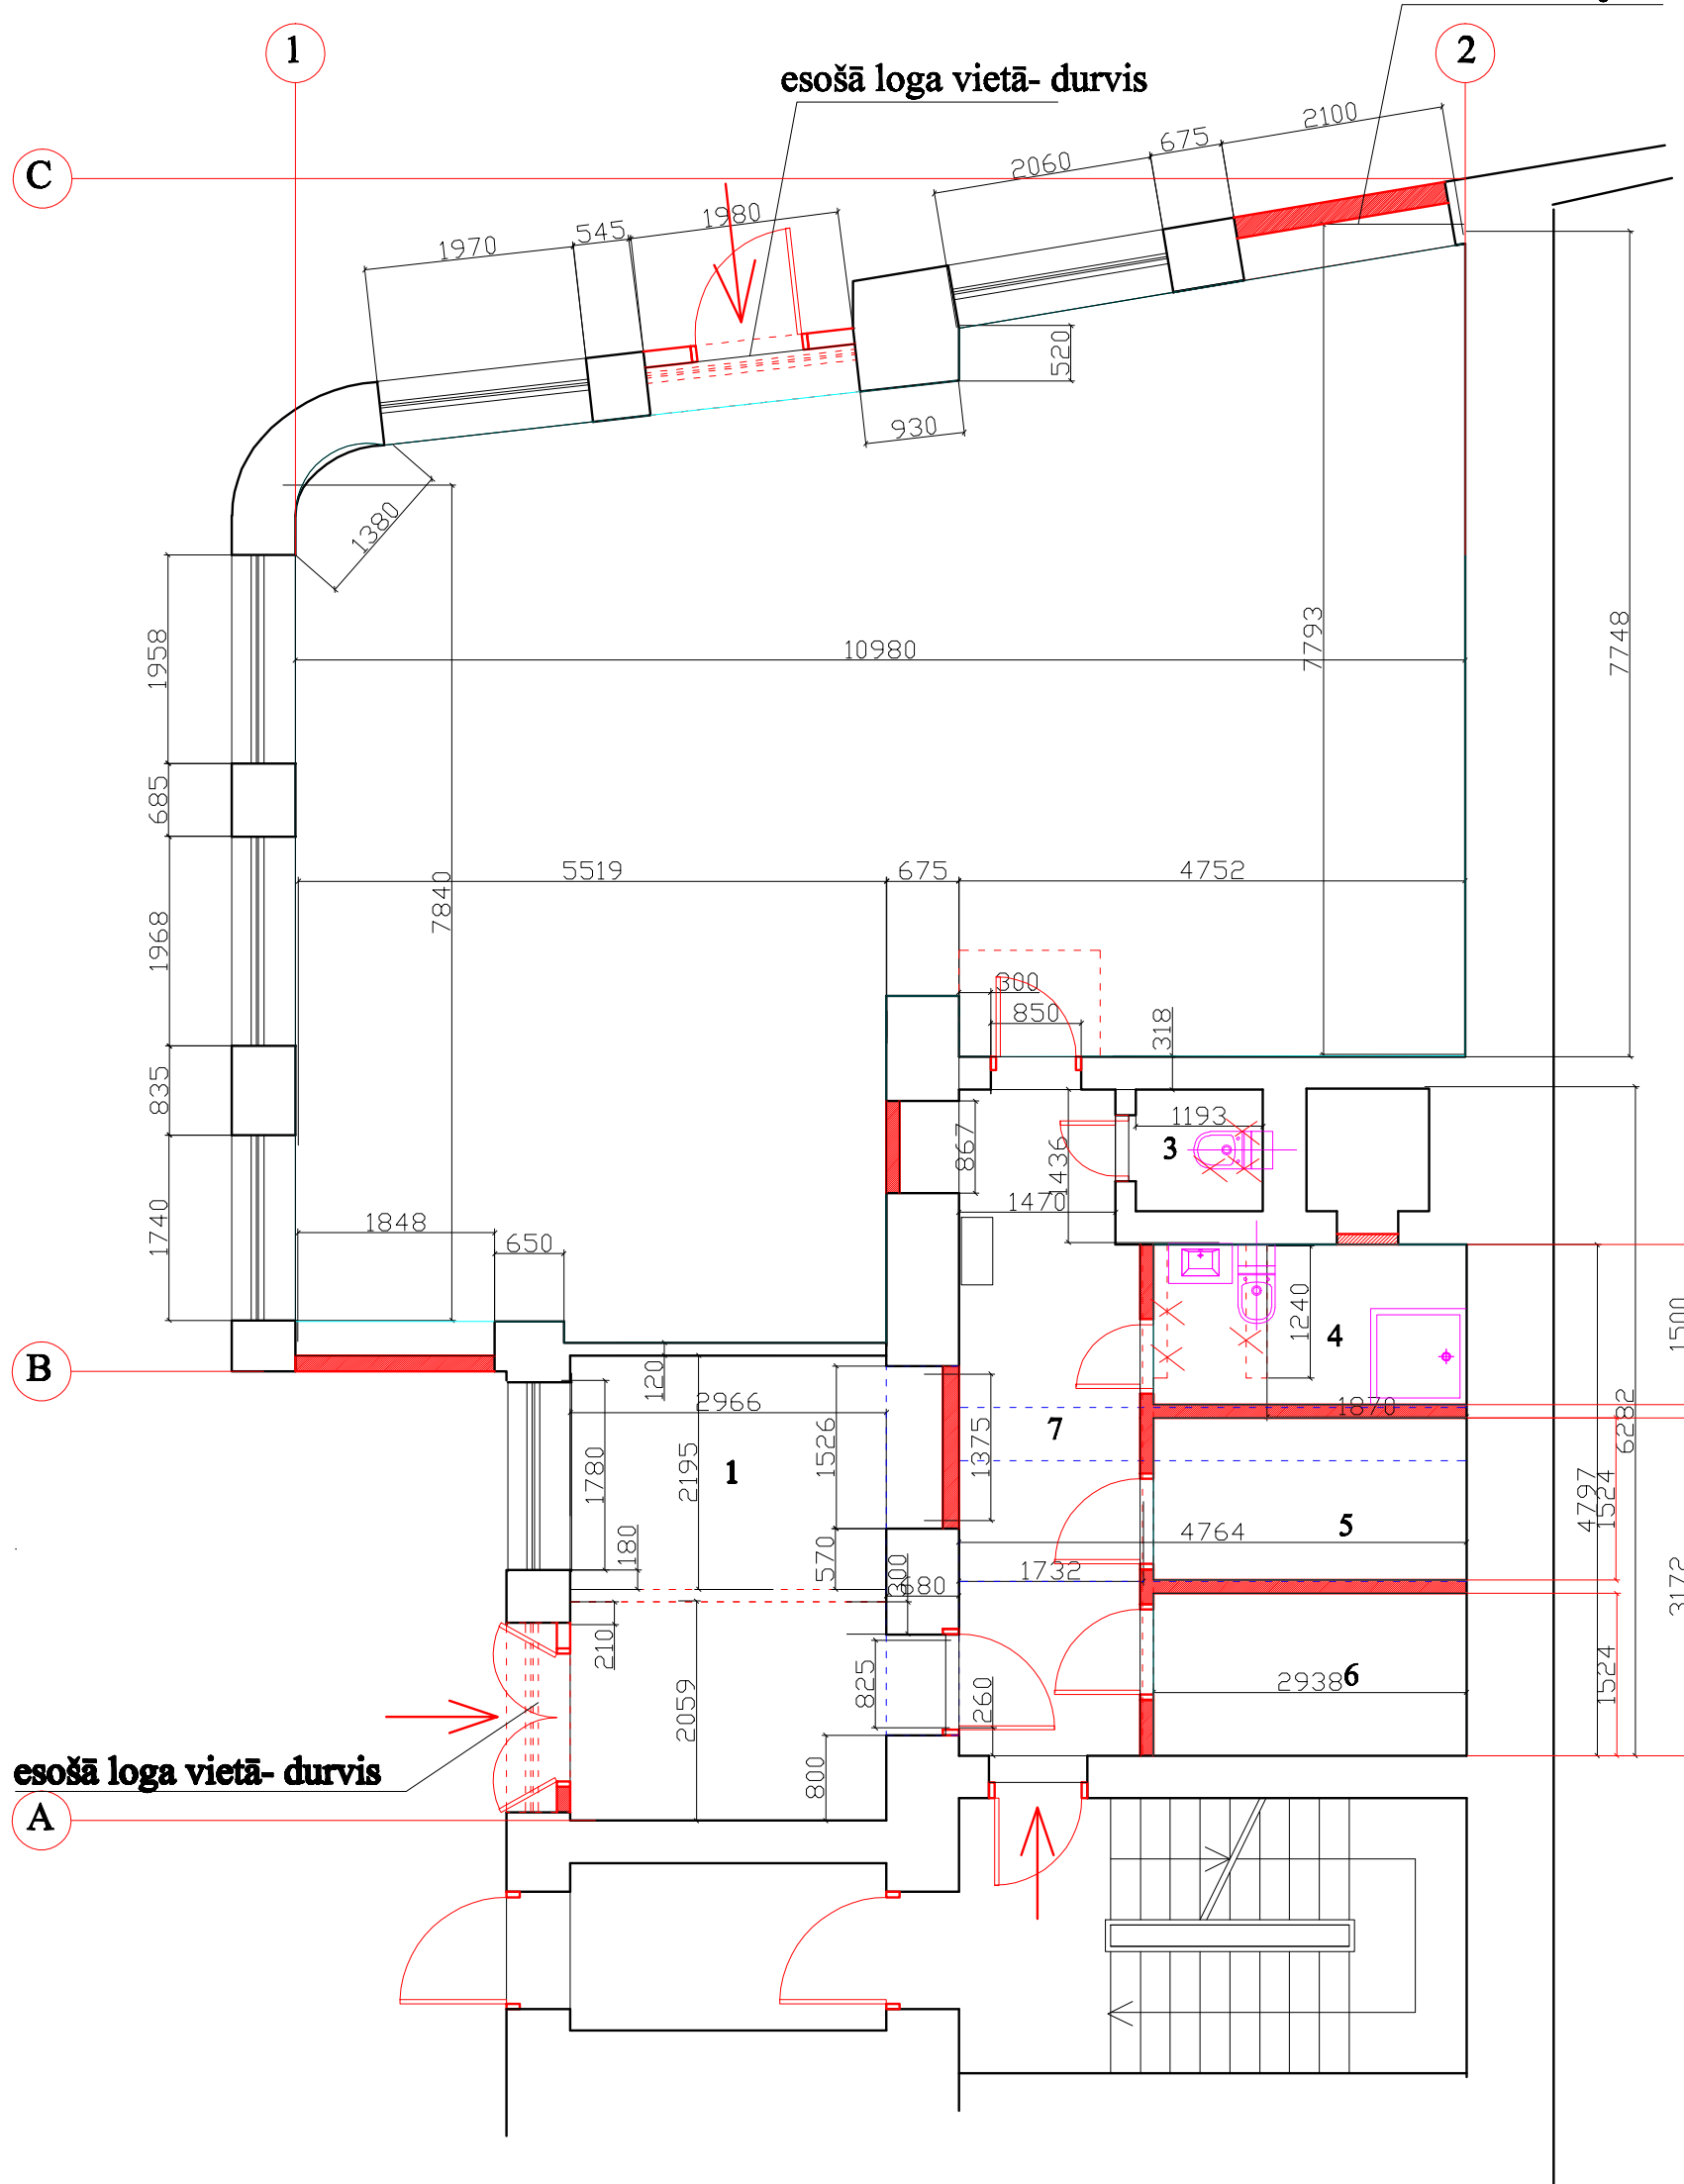

esošās ieejas tiek aizbūvēta

EKSPLIKĀCIJA TELPU GRUPAI 057

Nr.	Nosaukums	Platība
1	Noliktava	12,95 m ²
2	Tirdzniecības telpa	85,65 m ²
3	Apkopējas inventāra telpa	1,3 m ²
4	Sanitārais mezgls	4,40 m ²
5	Darbinieku telpa	4,47 m ²
6	Darbinieku telpa	4,47 m²
7	Gaitenis	10,29 m ²
	kopā	123,53 m²