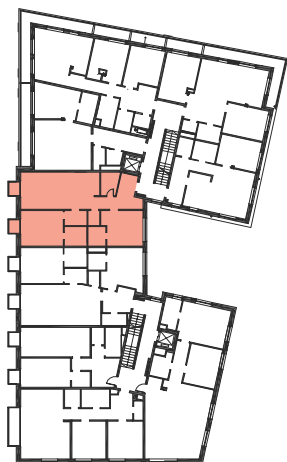

<i>Dzīvoklis nr. / № квартиры / Apartment No:</i>  <b>6</b>	<i>Platība / Площадь / Area:</i>  <b>97,1 m<sup>2</sup></b>	<i>Guļamistaba / Спальня / Bedroom:</i>  <b>2</b>	<i>WC:</i>  <b>3</b>
	<i>Viesistaba / Жилая комната / Living room:</i>  <b>1</b>	<i>Vannasistaba / Ванная комната / Bathroom:</i>  <b>2</b>	<i>Balkons / Балкон / Balcony:</i>  <b>2</b>

**KERN  
RESIDENCES**

Citadeles iela

Stāvs / Этаж / Floor:

3

01	Priekštelpa Прихожая / Hall	11 m <sup>2</sup>
02	WC	4,5 m <sup>2</sup>
03	Guļamistaba Спальня / Bedroom	15,4 m <sup>2</sup>
04	Viesistaba + virtuve Гостиная / Living room + kitchen	32 m <sup>2</sup>
05	Saimniecības telpa Хозяйственные помещения / Household room	1,9 m <sup>2</sup>
06	Vannasistaba Ванная комната / Bathroom	3,9 m <sup>2</sup>