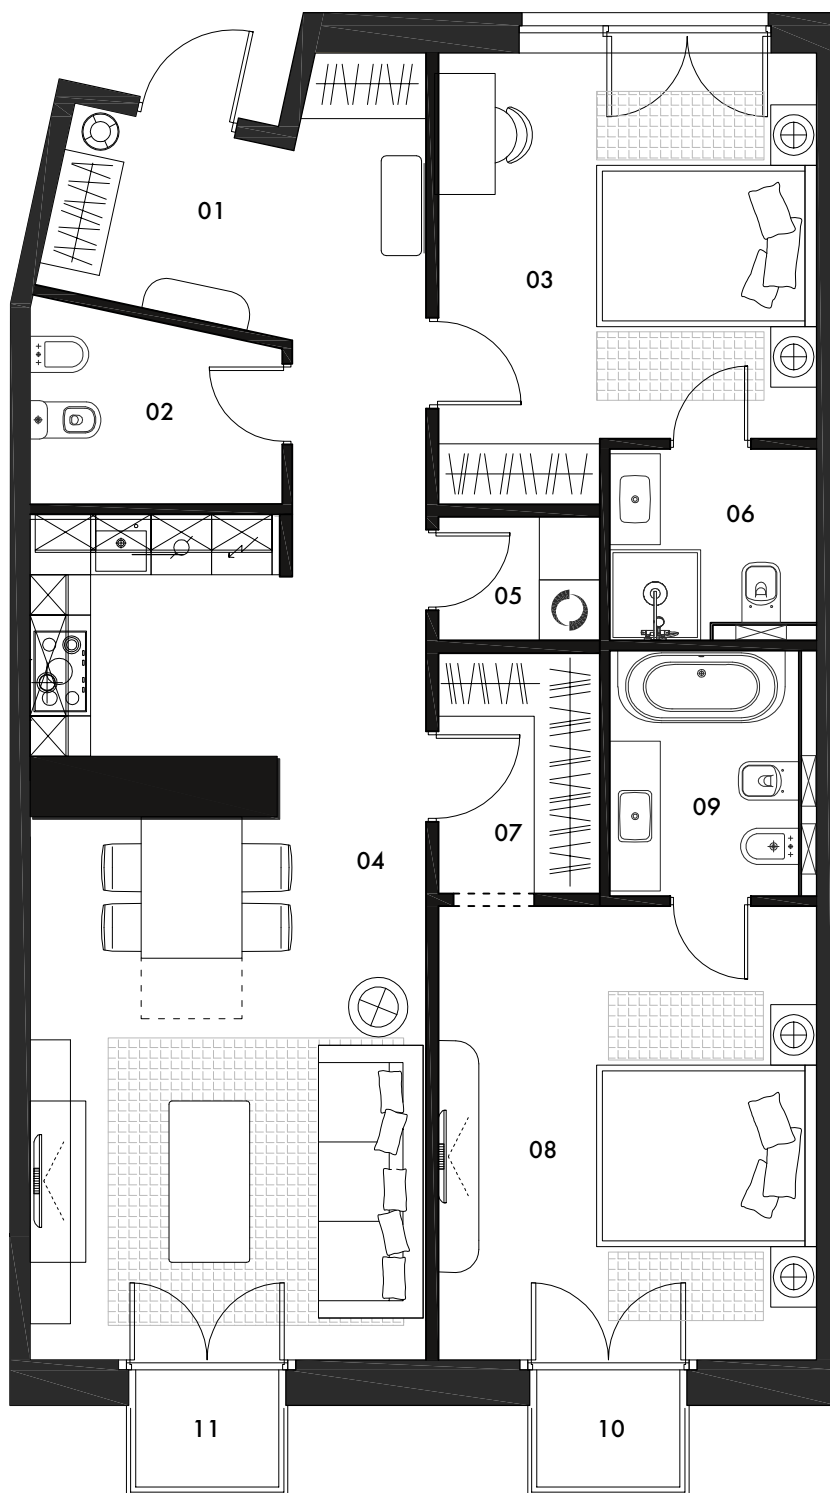

<i>Dzīvoklis nr. / № квартиры / Apartment No:</i>  <b>6</b>	<i>Platība / Площадь / Area:</i>  <b>97,1 m<sup>2</sup></b>	<i>Guļamistaba / Спальня / Bedroom:</i>  <b>2</b>	<i>WC:</i>  <b>3</b>
	<i>Viesistaba / Жилая комната / Living room:</i>  <b>1</b>	<i>Vannasistaba / Ванная комната / Bathroom:</i>  <b>2</b>	<i>Balkons / Балкон / Balcony:</i>  <b>2</b>

**KERN  
RESIDENCES**

Citadeles iela

Stāvs / Этаж / Floor:

3

01	Priekštelpa Прихожая / Hall	11 m <sup>2</sup>
02	WC	4,5 m <sup>2</sup>
03	Guļamistaba Спальня / Bedroom	15,4 m <sup>2</sup>
04	Viesistaba + virtuve Гостиная / Living room + kitchen	32 m <sup>2</sup>
05	Saimniecības telpa Хозяйственные помещения / Household room	1,9 m <sup>2</sup>
06	Vannasistaba Ванная комната / Bathroom	3,9 m <sup>2</sup>

07	Garderobe Гардероб / Cloakroom	3,8 m <sup>2</sup>
08	Guļamistaba Спальня / Bedroom	16,8 m <sup>2</sup>
09	Vannasistaba Ванная комната / Bathroom	5 m <sup>2</sup>
10	Balkons Балкон / Balcony	1,4 m <sup>2</sup>
11	Balkons Балкон / Balcony	1,4 m <sup>2</sup>

KOPĀ / ИТОГО / TOTAL:

97,1 m<sup>2</sup>