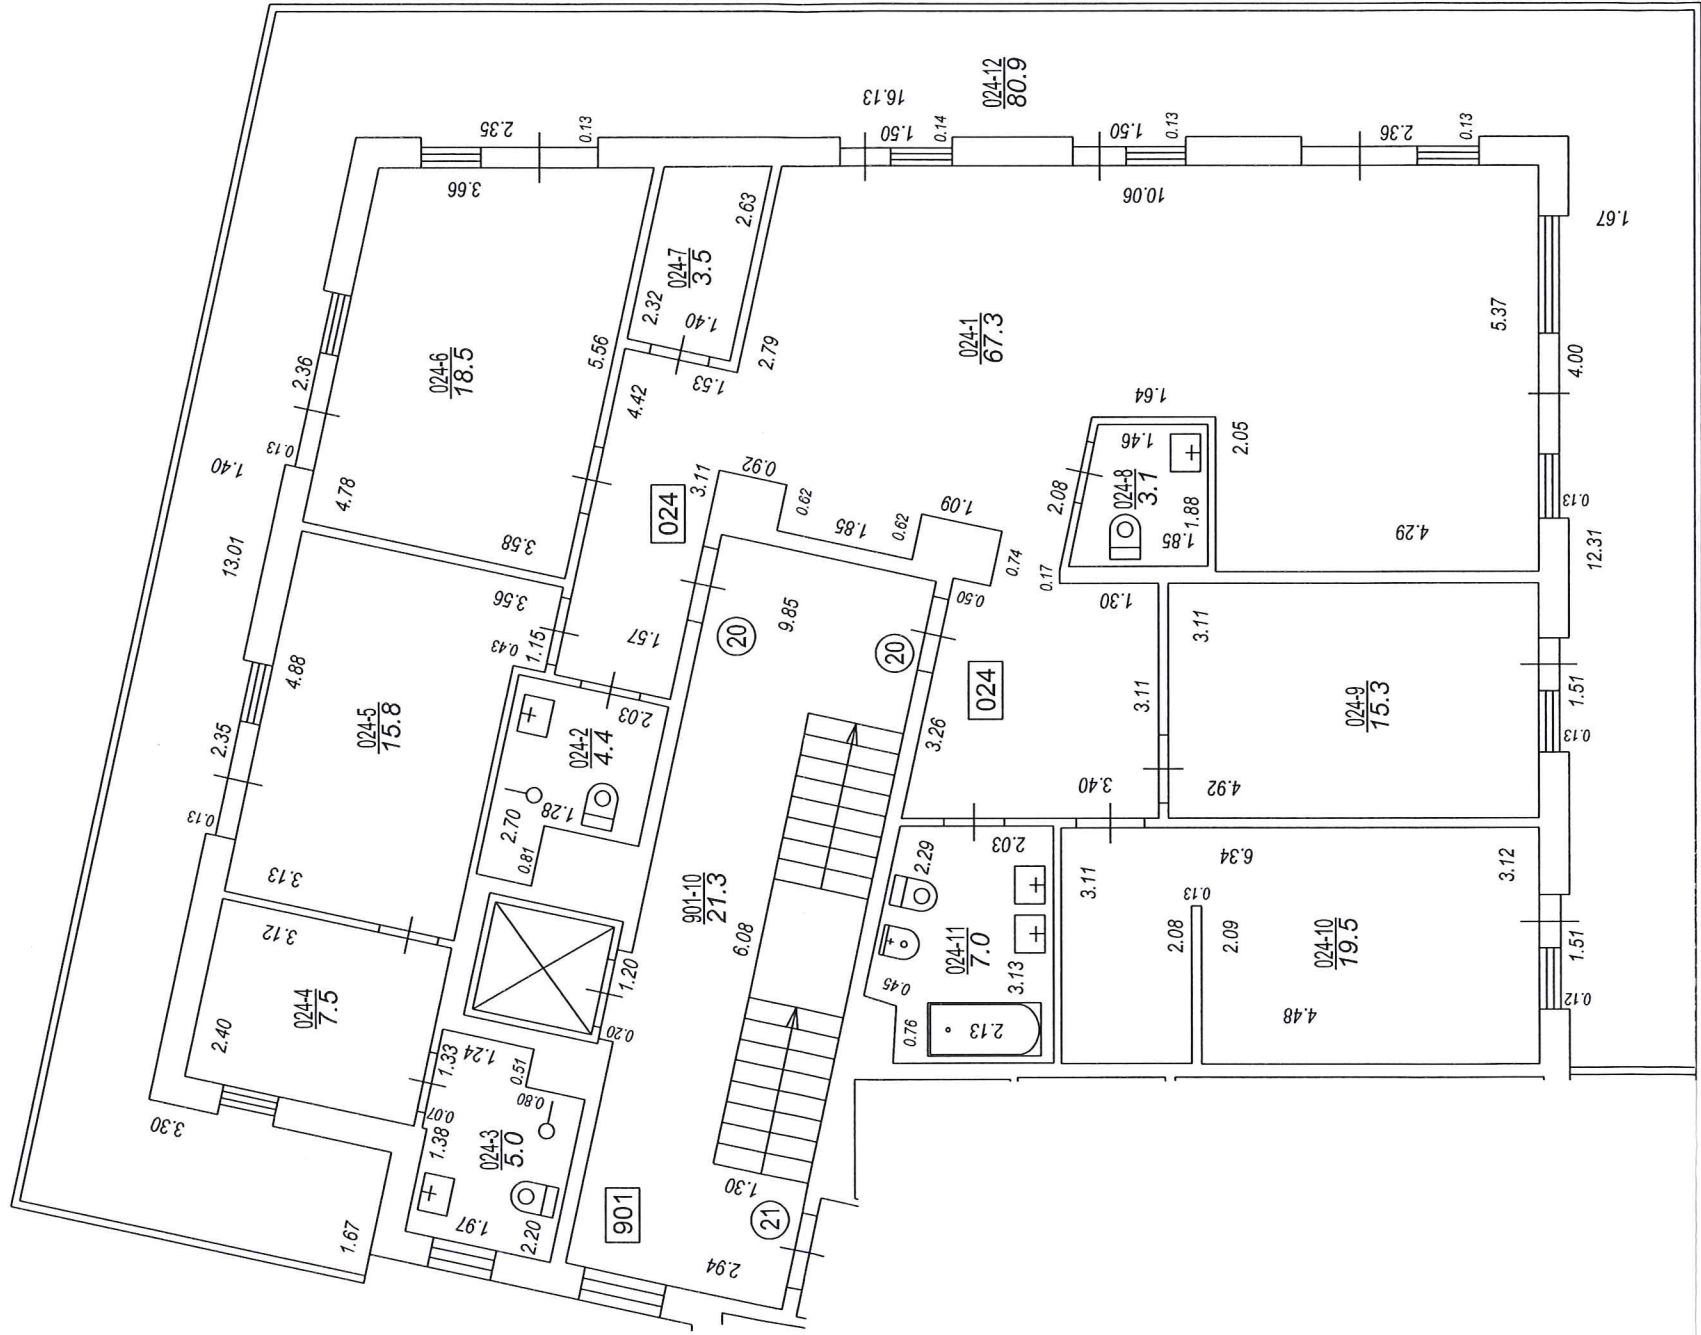

Citadeles iela

Būves punkta koordinātas
Latvijas koordinātu sistēmā LKS-92

Punkta nr.	x	y
1	312287.63	506160.86

TELPU GRUPAS PLĀNS

KADASTRA APZĪMĒJUMS MĒROGS LPP.

01000100037001024 1 : 100

4