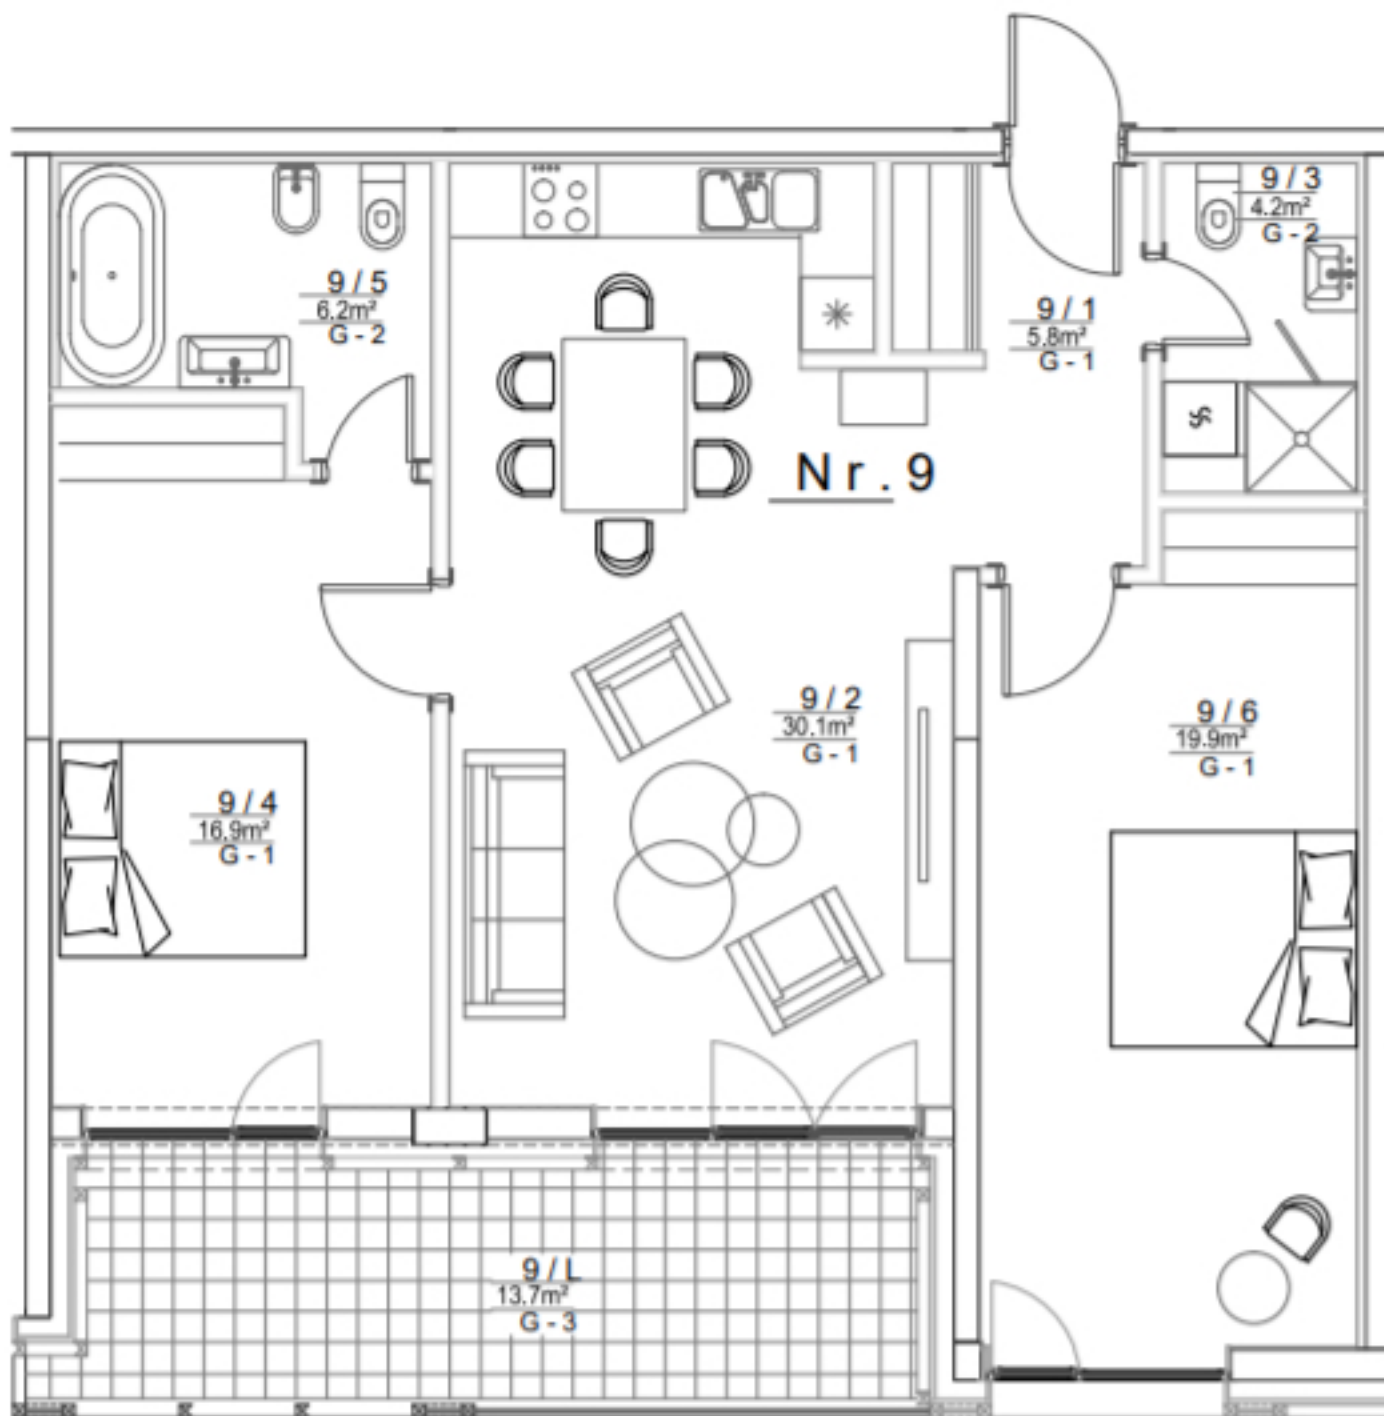

## Апартаменты № 11

2 Этаж

Терраса	13.70 м²
Жилая площадь	82.10 м²
Общая площадь	95.8 м²

Лоджия	13.70 м²
Спальня	16.90 м²
Ванная	6.20 м²
Гостиная с кухней	30.10 м²
Санузел	4.20 м²
Спальня	19.90 м²
Прихожая	5.80 м²