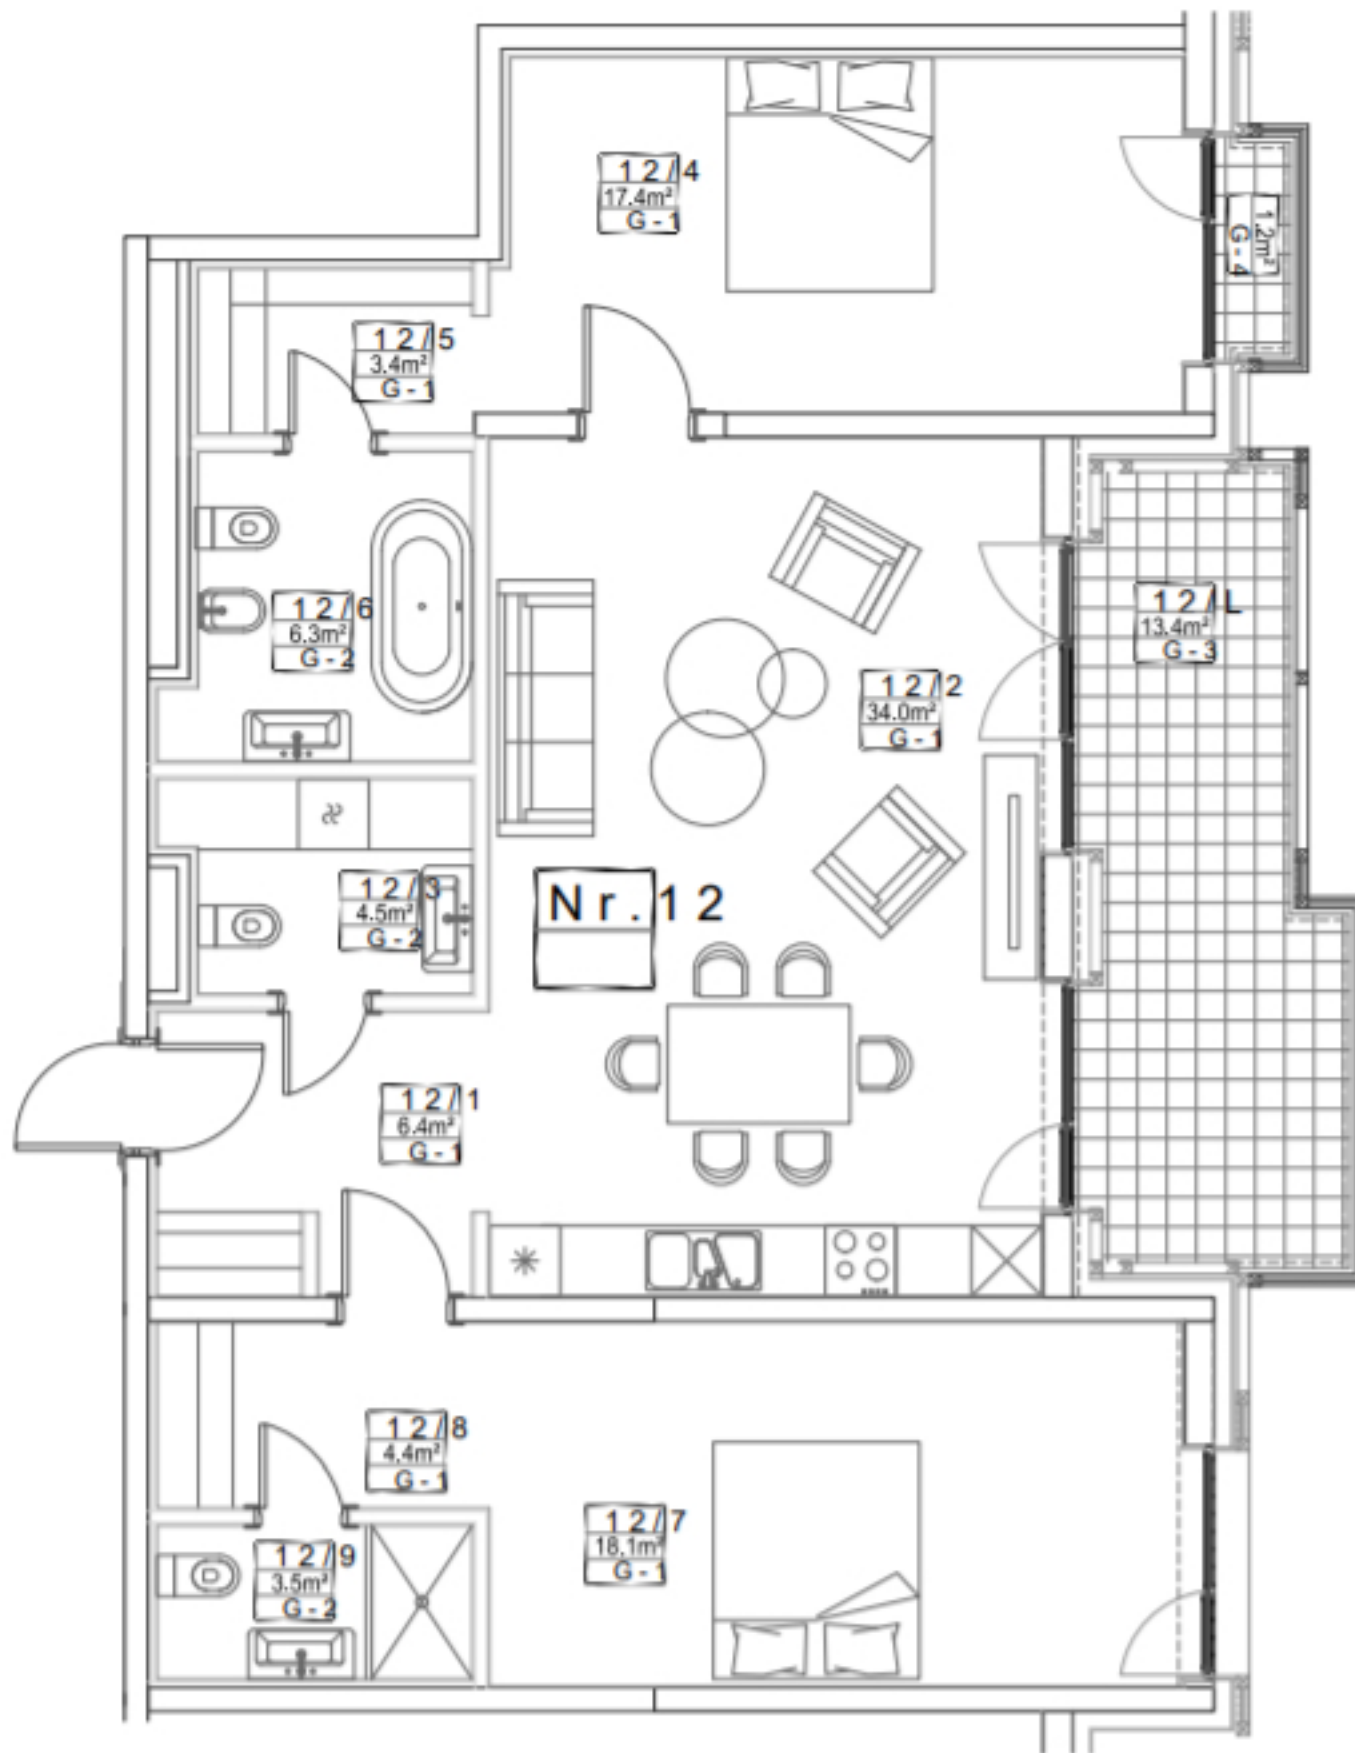

Апартаменты № 18

2 Этаж

| | |
|-------------------|----------|
| Терраса | 14.60 м² |
| Жилая площадь | 98.00 м² |
| Общая площадь | 112.6 м² |
| Прихожая | 6.40 м² |
| Гостиная с кухней | 34.00 м² |
| Санузел | 4.50 м² |
| Спальня | 17.40 м² |
| Ванная | 6.30 м² |
| Спальня | 18.10 м² |
| Гардероб | 4.40 м² |
| Туалет | 3.50 м² |
| Лоджия | 13.40 м² |
| Лоджия | 1.20 м² |
| Гардероб | 3.40 м² |