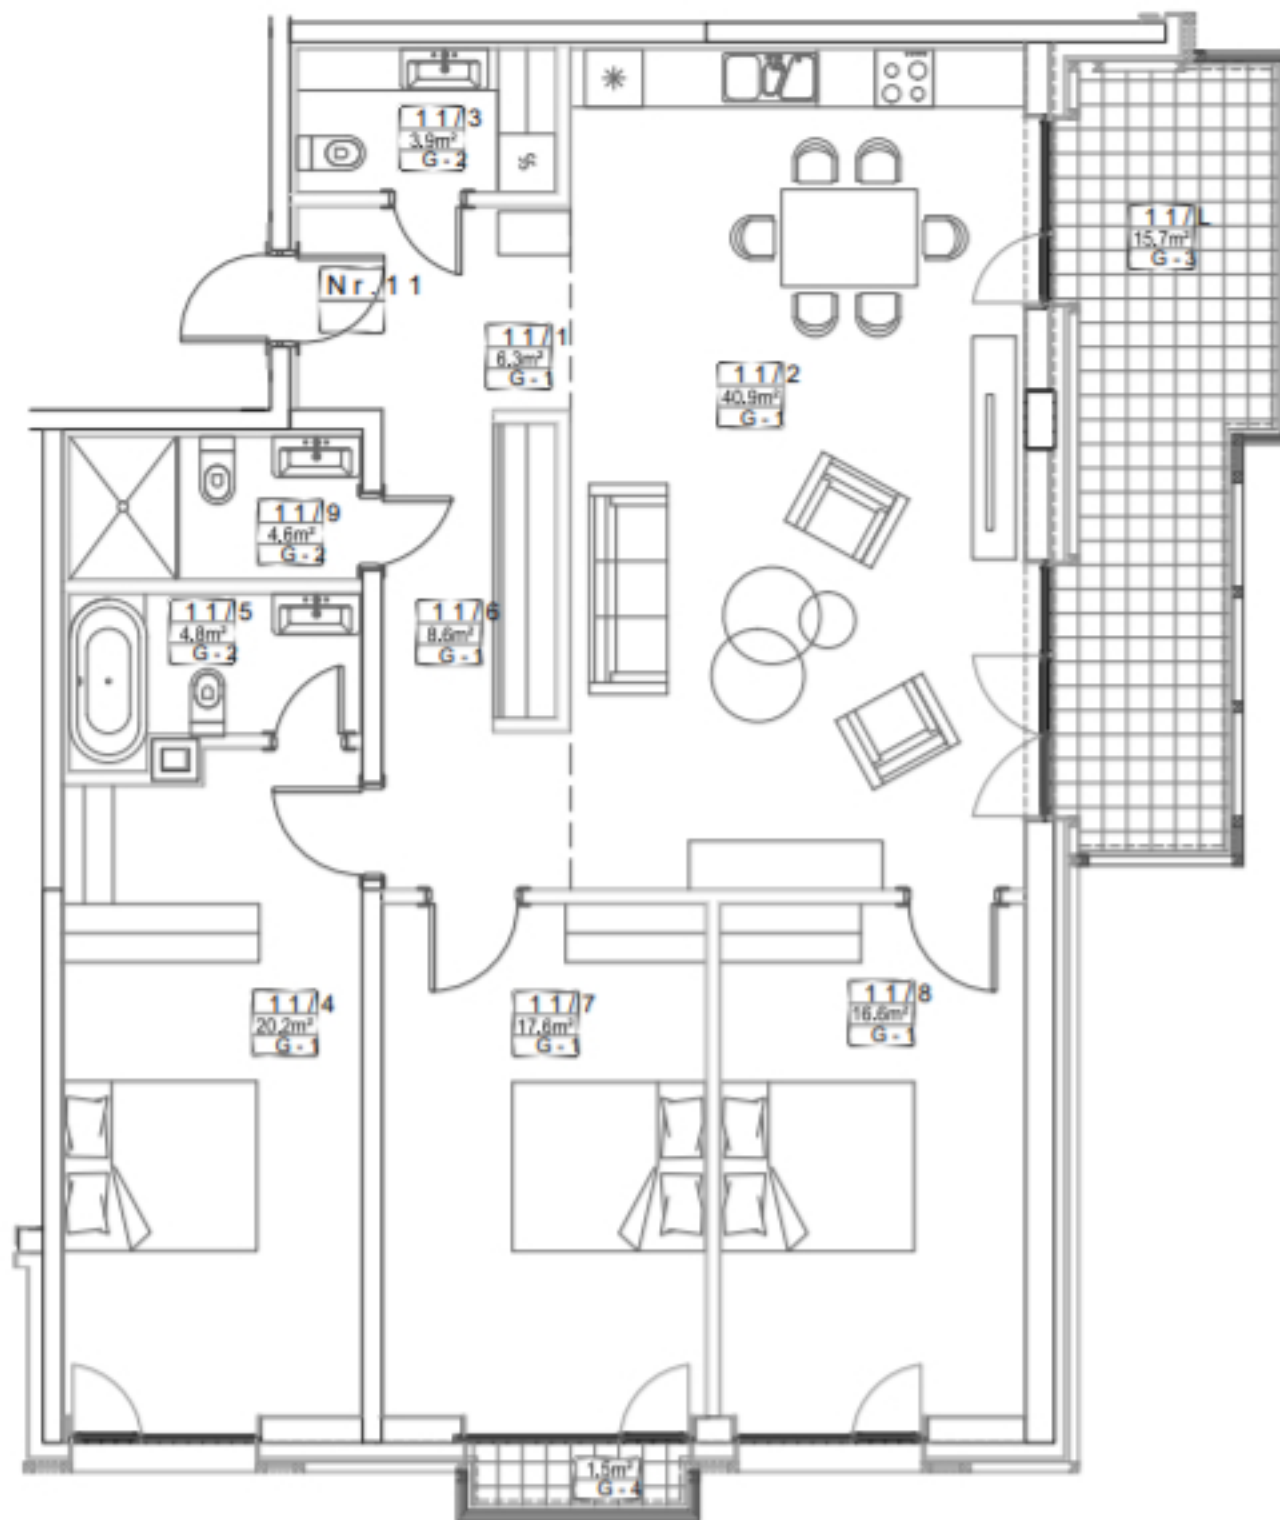

Апартаменты № 19

2 Этаж

Терраса	17.20 м ²
Жилая площадь	123.50 м ²
Общая площадь	140.7 м ²

Прихожая	6.30 м ²
Гостиная с кухней	40.90 м ²
Санузел	3.90 м ²
Санузел	4.60 м ²
Ванная	4.80 м ²
Спальня	20.20 м ²
Коридор	8.60 м ²
Спальня	17.60 м ²
Спальня	16.60 м ²
Лоджия	15.70 м ²
Лоджия	1.50 м ²