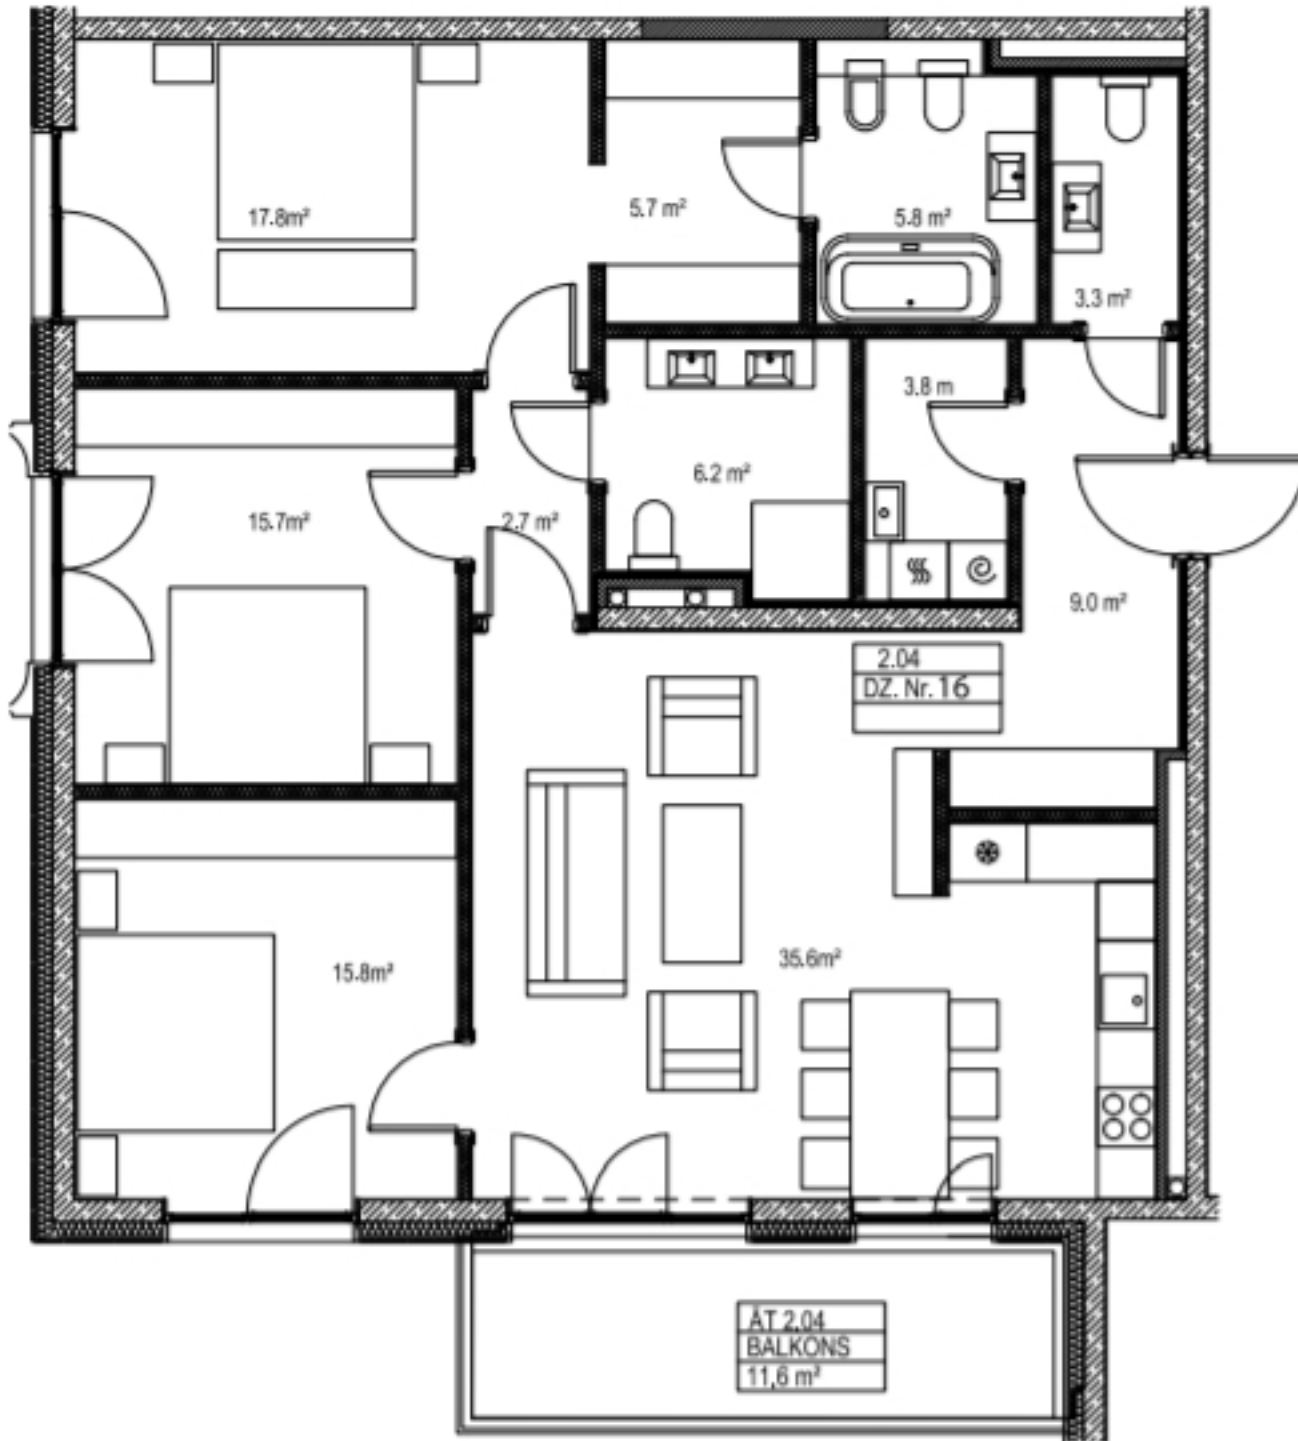

Апартаменты № 16

2 Этаж

Терраса	11.60 м ²
Жилая площадь	121.40 м ²
Общая площадь	133 м ²

Прихожая	9.00 м ²
Туалет	3.30 м ²
Гостиная с кухней	35.60 м ²
Спальня	15.80 м ²
Коридор	2.70 м ²
Спальня	15.70 м ²
Санузел	6.20 м ²
Спальня	17.80 м ²
Гардероб	5.70 м ²
Ванная комната	5.80 м ²
Балкон	11.60 м ²
Хозяйственное помещение	3.80 м ²