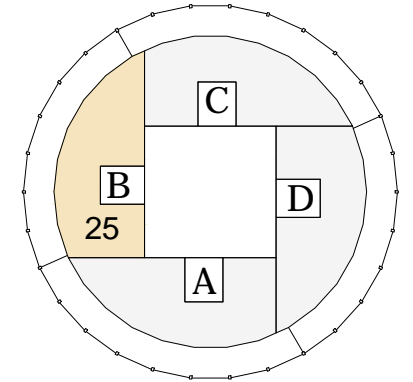

Dzīvoklis Nr 25 (B.7/2)

7. STĀVS

Apzīmējums	Nosaukums	Platība m ²
Dzīvoklis Nr 25 (B.7/2)		
1	Priekšnams	7.45
2	Dzīvojamā istaba	39.84
3	Kabinets / Bibliotēka	15.98
4	Ēdamistaba	14.29
5	Virtuve	11.23
6	Viesu guļamistaba	15.43
7	Vannas istaba	5.22
8	Gaitenis	6.15
9	Gaitenis	3.49
10	Tualete	2.13
11	Saimniecības telpa	3.02
12	Vannas istaba	12.30
13	Gaitenis	4.33
14	Saimnieku guļamistaba	17.93
15	Garderobe	8.06
16	Guļamistaba	12.99
17	Vannas istaba	4.09
18	Terase	33.42
19	Terase	50.02
20	Terase	16.60
21	Terase	16.82
Dzīvokļa ārtelpu platība		116.85
Dzīvokļa lietderīgā platība		183.94
Dzīvokļa kopējā platība		300.78